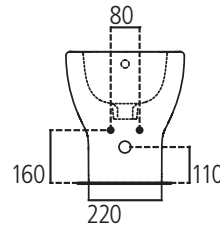

Ideal Standard

Bidet

Tesi

Codice: T354001

Bidet monoforo per installazione filo parete

Bidet monoforo per installazione filo parete, con erogazione dell'acqua dal rubinetto. Vi si possono installare sia rubinetti monocomando che monoforo a doppio comando. Il bidet è corredato di fissaggi a pavimento.

Colore: 01 - Bianco

Scopri piú dettagli:

Montaggio:	Distaccato da parete
Fori della rubinetteria:	1
Peso netto (kg):	21
Materiale:	Vitreous China
Designer:	Studio Levien
Altezza (mm):	400
Larghezza (mm):	360
Profondità (mm):	550