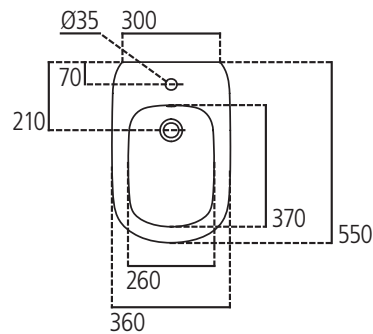

Ideal Standard

Bidet

Tesi

Codice: T354001

Bidet monoforo per installazione filo parete

Bidet monoforo per installazione filo parete, con erogazione dell'acqua dal rubinetto. Vi si possono installare sia rubinetti monocomando che monoforo a doppio comando. Il bidet è corredato di fissaggi a pavimento.

Colore: 01 - Bianco

Scopri piú dettagli:

Montaggio:	Distaccato da parete
Fori della rubinetteria:	1
Peso netto (kg):	21
Materiale:	Vitreous China
Designer:	Studio Levien
Altezza (mm):	400
Larghezza (mm):	360
Profondità (mm):	550