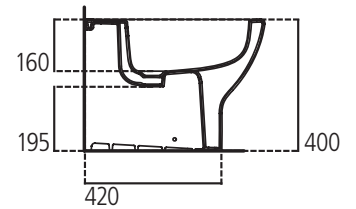

Ideal Standard

Bidet

Tesi

Codice: T354001

Bidet monoforo per installazione filo parete

Bidet monoforo per installazione filo parete, con erogazione dell'acqua dal rubinetto. Vi si possono installare sia rubinetti monocomando che monoforo a doppio comando. Il bidet è corredato di fissaggi a pavimento.

Colore: 01 - Bianco

Scopri piú dettagli:

Montaggio:	Distaccato da parete
Fori della rubinetteria:	1
Peso netto (kg):	21
Materiale:	Vitreous China
Designer:	Studio Levien
Altezza (mm):	400
Larghezza (mm):	360
Profondità (mm):	550