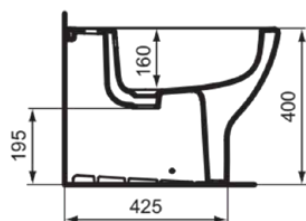

TESI

T3540V1

TESI | Bidet a terra 360x550x400 mm con finiture bianco seta, 1 foro della rubinetteria, con troppopieno

Immagine & disegno

*compatible with Tesi Classic

Informazioni generali

Categoria di prodotto:	Bidet
Sotto categoria di prodotto:	Bidet a terra
Brand:	Ideal Standard
Nome Collezione:	TESI
Designer:	Studio Levien
Colour:	V1 - Bianco Seta
Finitura della superficie:	Opaco
Altezza (mm):	400
Larghezza (mm):	360
Lunghezza / Profondità (mm):	550
Metodo di fissaggio:	Fissaggio a terra
Peso netto (Kg):	26.00
Codice EAN:	8014140457350

Certificazioni:	EN 14528
Classificazione DoP:	CL25

Specifiche di prodotto

Quantità di fori per la rubinetteria:	1
Codice colore:	V1
Descrizione colore:	bianco seta
Fissaggi nascosti:	No
Possibilità di montaggio del coperchio:	No
Design accessibile:	No
Materiale:	Ceramica
Materiale:	Vitreous china
Troppopieno visibile:	Si
Tecnologia PVD:	No
Versione rialzata:	No
Finitura della superficie:	Opaco
Tipo di troppopieno:	Rotondo
Copertura inclusa:	No
Con copertura dello scarico:	No
Con tappo di scarico:	No
Con troppopieno:	Si
Metodo di fissaggio:	Fissaggio a terra
Metodo di montaggio:	A pavimento