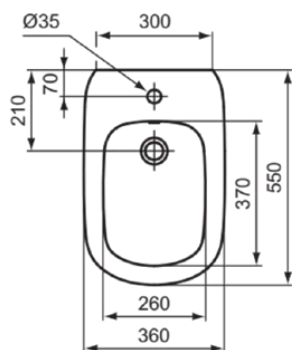

TESI

T3540V1

TESI | Bidet a terra 360x550x400 mm con finiture bianco seta, 1 foro della rubinetteria, con troppopieno

Immagine & disegno

*compatible with Tesi Classic

Informazioni generali

Categoria di prodotto:	Bidet
Sotto categoria di prodotto:	Bidet a terra
Brand:	Ideal Standard
Nome Collezione:	TESI
Designer:	Studio Levien
Colour:	V1 - Bianco Seta
Finitura della superficie:	Opaco
Altezza (mm):	400
Larghezza (mm):	360
Lunghezza / Profondità (mm):	550
Metodo di fissaggio:	Fissaggio a terra
Peso netto (Kg):	26.00
Codice EAN:	8014140457350

Con erogazione dell'acqua dal rubinetto. Vi si possono installare sia rubinetti monocomando che monoforo a doppio comando. Il bidet è corredato di fissaggi a pavimento.

• Spare Parts List

Standard di prodotto & certificazioni

Certificazioni:	EN 14528
Classificazione DoP:	CL25

Specifiche di prodotto

Quantità di fori per la rubinetteria:	1
Codice colore:	V1
Descrizione colore:	bianco seta
Fissaggi nascosti:	No
Possibilità di montaggio del coperchio:	No
Design accessibile:	No
Materiale:	Ceramica
Materiale:	Vitreous china
Troppopieno visibile:	Si
Tecnologia PVD:	No
Versione rialzata:	No
Finitura della superficie:	Opaco
Tipo di troppopieno:	Rotondo
Copertura inclusa:	No
Con copertura dello scarico:	No
Con tappo di scarico:	No
Con troppopieno:	Si
Metodo di fissaggio:	Fissaggio a terra
Metodo di montaggio:	A pavimento