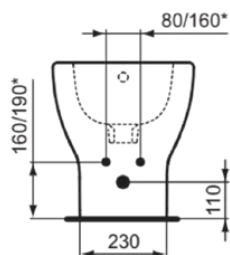

TESI

T3540V1

TESI | Bidet a terra 360x550x400 mm con finiture bianco seta, 1 foro della rubinetteria, con troppopieno

Immagine & disegno

*compatible with Tesi Classic

Informazioni generali

Categoria di prodotto:	Bidet
Sotto categoria di prodotto:	Bidet a terra
Brand:	Ideal Standard
Nome Collezione:	TESI
Designer:	Studio Levien
Colour:	V1 - Bianco Seta
Finitura della superficie:	Opaco
Altezza (mm):	400
Larghezza (mm):	360
Lunghezza / Profondità (mm):	550
Metodo di fissaggio:	Fissaggio a terra
Peso netto (Kg):	26.00
Codice EAN:	8014140457350

Con erogazione dell'acqua dal rubinetto. Vi si possono installare sia rubinetti monocomando che monoforo a doppio comando. Il bidet è corredato di fissaggi a pavimento.

• Spare Parts List

Standard di prodotto & certificazioni

Certificazioni:	EN 14528
Classificazione DoP:	CL25

Specifiche di prodotto

Quantità di fori per la rubinetteria:	1
Codice colore:	V1
Descrizione colore:	bianco seta
Fissaggi nascosti:	No
Possibilità di montaggio del coperchio:	No
Design accessibile:	No
Materiale:	Ceramica
Materiale:	Vitreous china
Troppopieno visibile:	Si
Tecnologia PVD:	No
Versione rialzata:	No
Finitura della superficie:	Opaco
Tipo di troppopieno:	Rotondo
Copertura inclusa:	No
Con copertura dello scarico:	No
Con tappo di scarico:	No
Con troppopieno:	Si
Metodo di fissaggio:	Fissaggio a terra
Metodo di montaggio:	A pavimento