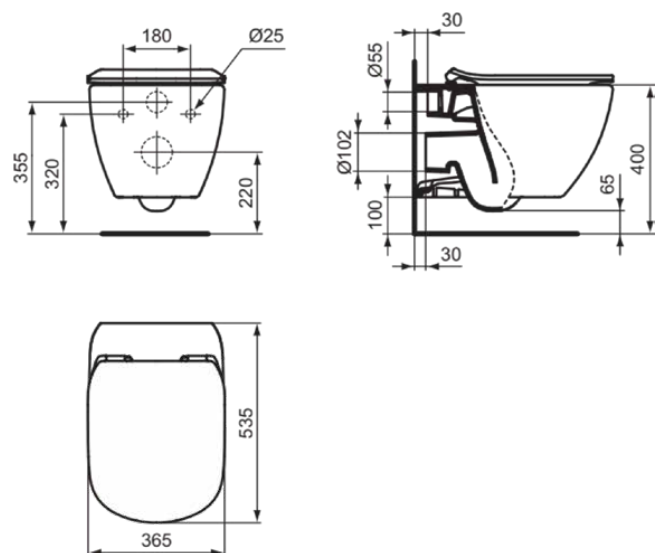

TESI

T3546V1

TESI | Vaso sospeso 360x535x335 mm con finiture bianco seta, CL1 scarico completo 3.9 - 6 l/min, scarico orizzontale | CL1, CL2, AquaBlade

Immagine & disegno

Informazioni generali

Categoria di prodotto:	Sanitari
Sotto categoria di prodotto:	Vaso sospeso
Brand:	Ideal Standard
Nome Collezione:	TESI
Designer:	Studio Levien
Colour:	V1 - Bianco Seta
Finitura della superficie:	Opaco
Altezza (mm):	335
Larghezza (mm):	360
Lunghezza / Profondità (mm):	535
Metodo di fissaggio:	Fissaggio a terra
Peso netto (Kg):	23.00
Codice EAN:	8014140457367

Prodotti inclusi

T3527V1: TESI | Sedile a sandwich 370x450x45 mm con finiture bianco seta

Caratteristiche

CL1	CL1: 3.9 - 6 l/min	CL2	CL2: 6 l/min
	AquaBlade		

Download

- EPD

Standard di prodotto & certificazioni

TESI

T3546V1

TESI | Vaso sospeso 360x535x335 mm con finiture bianco seta, CL1 scarico completo 3.9 - 6 l/min, scarico orizzontale | CL1, CL2, AquaBlade

Specifiche di prodotto

Codice colore:	V1
Descrizione colore:	bianco seta
Fissaggi nascosti:	Si
Tipo di risciacquo:	A cacciata
Design accessibile:	No
Materiale:	Ceramica
Materiale:	Vitreous china
Posizione scarico:	Centro
Orientamento scarico:	Orizzontale
Visibilità dello scarico:	A scomparsa
Tecnologia PVD:	No
Posizione dell'ingresso dell'acqua:	Dietro
Versione rialzata:	No
Finitura della superficie:	Opaco
Tipo di approvvigionamento idrico:	A scomparsa
Funzione bidet:	No
Con nicchia igienica / sedile vaso fisso:	No
Con estrazione degli odori:	No
Metodo di fissaggio:	Fissaggio a terra
Metodo di montaggio:	A muro