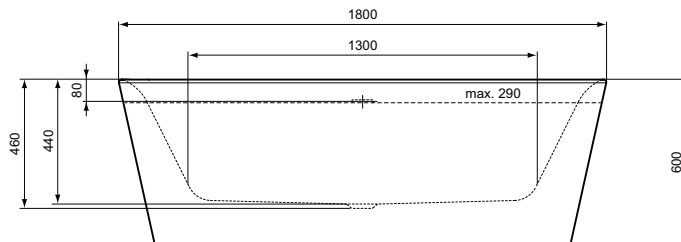

Ideal Standard

Vasca

Tonic II

Codice: **K8725V1**

Vasca centro stanza

Vasca per installazione a centro stanza dotata di colonna di scarico e telaio

Colore: V1 - Bianco seta

Scopri piú dettagli:

| | |
|--------------------------|--------------------------------------|
| Tipologia: | Vasca centro stanza |
| Riconoscimenti: | DIN EN 198; DIN EN 14516; DIN EN 232 |
| Fori della rubinetteria: | 0 |
| Peso netto (kg): | 54 |
| Materiale: | Acrylic |
| Altezza (mm): | 600 |
| Larghezza (mm): | 800 |
| Lunghezza (mm): | 1800 |
| Elementi di imballaggio: | Vasca+Colonnadiscarico |
| Forma: | Rettangolare |
| Portata (litri): | 290 |