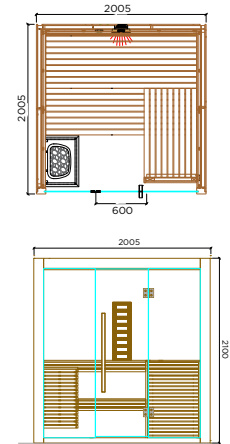

TASTIERA PER INFRAROSSO

CLESSIDRA

TERMOIGROMETRO

TELECOMANDO LUCE CROMOTERAPIA

SAUNA NEXT LEVEL DUAL

LA SAUNA NEXT LEVEL È DISPONIBILE IN 6 DIMENSIONI STANDARD

Kinedo ti offre oltre alle soluzioni standard anche soluzioni su misura che consentono di creare un tuo progetto personalizzato, adattabile a qualsiasi spazio in cui deciderai di collocare la tua sauna. L'artigianalità del prodotto consente in fase di produzione di definire dettagli personalizzati quali: posizione e apertura della porta d'ingresso, posizione della stufa e delle panche, lato a vista compresi nel prezzo.

SAUNA NEXT LEVEL 1510

cm 149,50 x 107 x 210 H.
Sauna consigliata per due persone sedute.

Potenza assorbita:
3,6 KW / 230V.

Infrarosso: 350W

SAUNA NEXT LEVEL 1812

cm 183,05 x 124 x 210 H.
Sauna consigliata per tre persone sedute.

Potenza assorbita:
3,6 KW / 230V.

Infrarosso: 350W

SAUNA NEXT LEVEL 2015

cm 200,05 x 149,05 x 210 H.
Sauna consigliata per quattro persone sedute.

Potenza assorbita:
4,5 KW / 230/400V.

Infrarosso: 350W

SAUNA NEXT LEVEL 2020

cm 200,05 x 200,05 x 210 H.
Sauna consigliata per cinque persone sedute.

Potenza assorbita:
6 KW / 230/400V.

Infrarosso: 350W

SAUNA NEXT LEVEL 2520

cm 251,05 x 200,05 x 210 H.
Sauna consigliata per sei persone sedute.