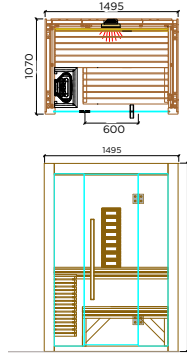

TASTIERA PER INFRAROSSO

CLESSIDRA

TERMOIGROMETRO

TELECOMANDO LUCE CROMOTERAPIA

SAUNA NEXT LEVEL DUAL

LA SAUNA NEXT LEVEL È DISPONIBILE IN 6 DIMENSIONI STANDARD

Kinedo ti offre oltre alle soluzioni standard anche soluzioni su misura che consentono di creare un tuo progetto personalizzato, adattabile a qualsiasi spazio in cui deciderai di collocare la tua sauna. L'artigianalità del prodotto consente in fase di produzione di definire dettagli personalizzati quali: posizione e apertura della porta d'ingresso, posizione della stufa e delle panche, lato a vista compresi nel prezzo.

SAUNA NEXT LEVEL 1510

cm 149,50 x 107 x 210 H.
Sauna consigliata per due persone sedute.

Potenza assorbita:
3,6 KW / 230V.

Infrarosso: 350W

SAUNA NEXT LEVEL 1812

cm 183,05 x 124 x 210 H.
Sauna consigliata per tre persone sedute.