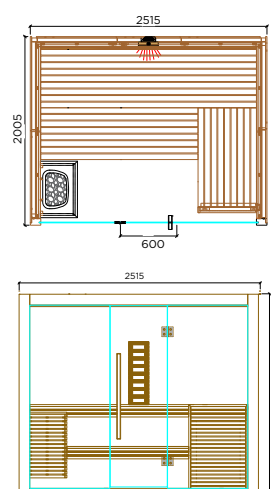

SAUNA NEXT LEVEL 1510

cm 149,50 x 107 x 210 H.
Sauna consigliata per due persone sedute.

Potenza assorbita:
3,6 KW / 230V.

Infrarosso: 350W

SAUNA NEXT LEVEL 1812

cm 183,05 x 124 x 210 H.
Sauna consigliata per tre persone sedute.

Potenza assorbita:
3,6 KW / 230V.

Infrarosso: 350W

SAUNA NEXT LEVEL 2015

cm 200,05 x 149,05 x 210 H.
Sauna consigliata per quattro persone sedute.

Potenza assorbita:
4,5 KW / 230/400V.

Infrarosso: 350W

SAUNA NEXT LEVEL 2020

cm 200,05 x 200,05 x 210 H.
Sauna consigliata per cinque persone sedute.

Potenza assorbita:
6 KW / 230/400V.

Infrarosso: 350W

SAUNA NEXT LEVEL 2520

cm 251,05 x 200,05 x 210 H.
Sauna consigliata per sei persone sedute.

Potenza assorbita:
8 KW / 230/400V.

Infrarosso: 350W

SAUNA NEXT LEVEL 2525

cm 251,05 x 251,05 x 210 H.
Sauna consigliata per sei persone sedute.

Potenza assorbita:
9 KW / 230/400V.

Infrarosso: 350W

Kinedo

a brand of