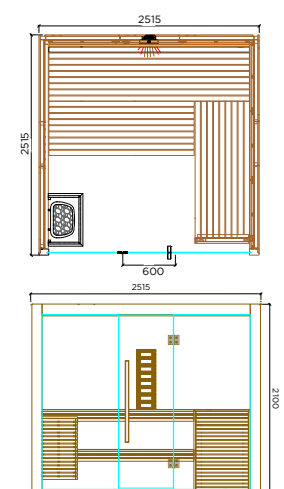

Potenza assorbita:
3,6 KW / 230V.

Infrarosso: 350W

SAUNA NEXT LEVEL 2015

cm 200,05 x 149,05 x 210 H.
Sauna consigliata per quattro persone sedute.

Potenza assorbita:
4,5 KW / 230/400V.

Infrarosso: 350W

SAUNA NEXT LEVEL 2020

cm 200,05 x 200,05 x 210 H.
Sauna consigliata per cinque persone sedute.

Potenza assorbita:
6 KW / 230/400V.

Infrarosso: 350W

SAUNA NEXT LEVEL 2520

cm 251,05 x 200,05 x 210 H.
Sauna consigliata per sei persone sedute.

Potenza assorbita:
8 KW / 230/400V.

Infrarosso: 350W

SAUNA NEXT LEVEL 2525

cm 251,05 x 251,05 x 210 H.
Sauna consigliata per sei persone sedute.

Potenza assorbita:
9 KW / 230/400V.

Infrarosso: 350W

Kinedo

a brand of