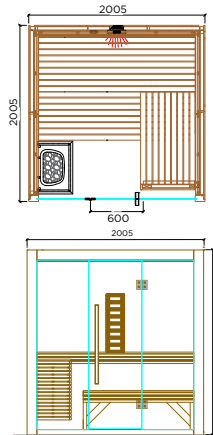

TASTIERA PER INFRAROSSO

CLESSIDRA

TERMOIGROMETRO

TELECOMANDO LUCE CROMOTERAPIA

SAUNA NEXT LEVEL DUAL

LA SAUNA NEXT LEVEL È DISPONIBILE IN 6 DIMENSIONI STANDARD

Kinedo ti offre oltre alle soluzioni standard anche soluzioni su misura che consentono di creare un tuo progetto personalizzato, adattabile a qualsiasi spazio in cui deciderai di collocare la tua sauna. L'artigianalità del prodotto consente in fase di produzione di definire dettagli personalizzati quali: posizione e apertura della porta d'ingresso, posizione della stufa e delle panche, lato a vista compresi nel prezzo.

SAUNA NEXT LEVEL 1510

cm 149,50 x 107 x 210 H.
Sauna consigliata per due persone sedute.

Potenza assorbita:
3,6 KW / 230V.

Infrarosso: 350W

SAUNA NEXT LEVEL 1812

cm 183,05 x 124 x 210 H.
Sauna consigliata per tre persone sedute.

Potenza assorbita:
3,6 KW / 230V.

Infrarosso: 350W

SAUNA NEXT LEVEL 2015

cm 200,05 x 149,05 x 210 H.
Sauna consigliata per quattro persone sedute.

Potenza assorbita:
4,5 KW / 230/400V.

Infrarosso: 350W

SAUNA NEXT LEVEL 2020

cm 200,05 x 200,05 x 210 H.
Sauna consigliata per cinque persone sedute.

Potenza assorbita:
6 KW / 230/400V.

Infrarosso: 350W

SAUNA NEXT LEVEL 2520

cm 251,05 x 200,05 x 210 H.
Sauna consigliata per sei persone sedute.