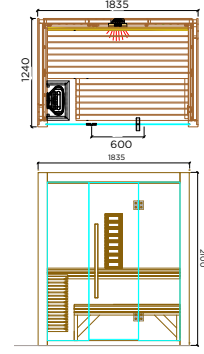

TASTIERA PER INFRAROSSO

CLESSIDRA

TERMOIGROMETRO

TELECOMANDO LUCE CROMOTERAPIA

SAUNA NEXT LEVEL DUAL

LA SAUNA NEXT LEVEL È DISPONIBILE IN 6 DIMENSIONI STANDARD

Kinedo ti offre oltre alle soluzioni standard anche soluzioni su misura che consentono di creare un tuo progetto personalizzato, adattabile a qualsiasi spazio in cui deciderai di collocare la tua sauna. L'artigianalità del prodotto consente in fase di produzione di definire dettagli personalizzati quali: posizione e apertura della porta d'ingresso, posizione della stufa e delle panche, lato a vista compresi nel prezzo.

SAUNA NEXT LEVEL 1510

cm 149,50 x 107 x 210 H.
Sauna consigliata per due persone sedute.

Potenza assorbita:
3,6 KW / 230V.

Infrarosso: 350W

SAUNA NEXT LEVEL 1812

cm 183,05 x 124 x 210 H.
Sauna consigliata per tre persone sedute.

Potenza assorbita:
3,6 KW / 230V.

Infrarosso: 350W

SAUNA NEXT LEVEL 2015

cm 200,05 x 149,05 x 210 H.
Sauna consigliata per quattro persone sedute.

Potenza assorbita:
4,5 KW / 230/400V.

Infrarosso: 350W

SAUNA NEXT LEVEL 2020

cm 200,05 x 200,05 x 210 H.
Sauna consigliata per cinque persone sedute.

Potenza assorbita:
6 KW / 230/400V.

Infrarosso: 350W

SAUNA NEXT LEVEL 2520

cm 251,05 x 200,05 x 210 H.
Sauna consigliata per sei persone sedute.