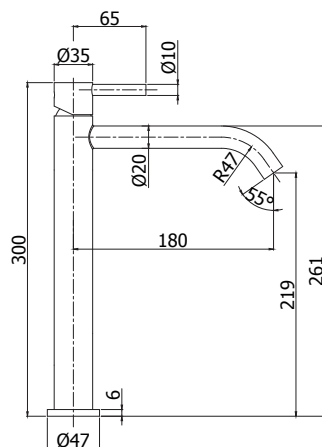

Miscelatore lavabo prolungato completo di:

- aeratore
- set 2 flessibili inox 3/8"G - 450mm

Tall wash basin mixer complete with:

- aerator
- set of 2 stainless steel hoses 3/8"G - 450mm

STEEL 081.. ..... **Finiture - Finishes** ..... **EUR**
senza scarico ..... **AC**
without pop up waste