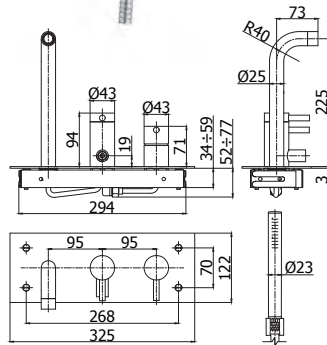

steel

Miscelatore incasso vasca/doccia (2 uscite) completo di:

- cartuccia deviatore
- piastra in acciaio inox 325x122mm
- bocca con aeratore

Concealed bath/shower mixer (2 outlets) complete with:

- diverter cartridge
- stainless steel wall plate 325x122mm
- spout with aerator

STEEL 001.. **Finiture - Finishes** **EUR**
 senza set doccia **AC**
 without shower set

Miscelatore incasso vasca/doccia (2 uscite) completo di:

- cartuccia deviatore
- piastra in acciaio inox 325x122mm
- bocca con aeratore

Concealed bath/shower mixer (2 outlets) complete with:

- diverter cartridge
- stainless steel wall plate 325x122mm
- spout with aerator

STEEL 002.. **Finiture - Finishes** **EUR**
 con doccia Minimal Steel e flessibile **AC**
 with Minimal Steel hand-shower and flexible hose