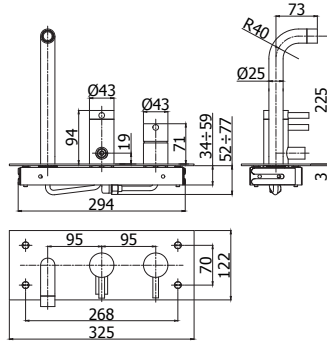

steel

Miscelatore incasso vasca/doccia (2 uscite) completo di:

- cartuccia deviatore
- piastra in acciaio inox 325x122mm
- bocca con aeratore

Concealed bath/shower mixer (2 outlets) complete with:

- diverter cartridge
- stainless steel wall plate 325x122mm
- spout with aerator