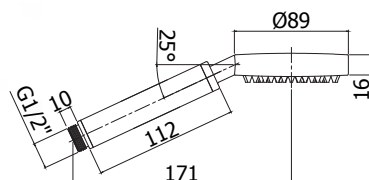

Doccia Soft Steel completa di:

- attacco 1/2"G

Soft Steel hand-shower complete with:

- 1/2"G connection

ZDOC 111 SOFT STEEL

(monogetto) in acciaio inox

(single spray) stainless steel

Finiture - Finishes

AC

EUR