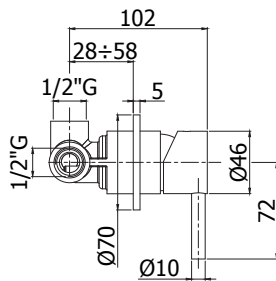

STEEL 001.. **Finiture - Finishes** **EUR**
 senza set doccia **AC**
 without shower set

Miscelatore incasso vasca/doccia (2 uscite) completo di:

- cartuccia deviatore
- piastra in acciaio inox 325x122mm
- bocca con aeratore

Concealed bath/shower mixer (2 outlets) complete with:

- diverter cartridge
- stainless steel wall plate 325x122mm
- spout with aerator

STEEL 002.. **Finiture - Finishes** **EUR**
 con doccia Minimal Steel e flessibile **AC**
 with Minimal Steel hand-shower and flexible hose