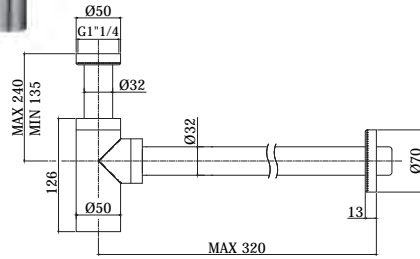

steel

Scarico normale 1"1/4G
1"1/4G pop-up waste

ZSCA 070.. STEEL
per artt. 075-135
for artt. 075-135

Finiture - Finishes   **EUR**
AC

Sifone a bottiglia Steel
Steel bottle trap

ZACC 395 STEEL
con attacco 1"1/4G
with 1"1/4G connection

Finiture - Finishes   **EUR**
AC