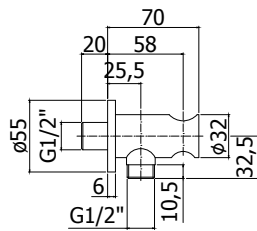

1. Supporto incasso tondo in acciaio inox completo di:
2. piastra Ø55mm
   - attacchi 1/2"G
3. Round concealed stainless steel fixed bracket complete with:
4. wall plate Ø55mm
   - 1/2"G connections

ZSUP 033. STEEL ..... **Finiture - Finishes** ..... **EUR**
con presa acqua incorporata ..... **AC**
• per art. ZDUP103
with built-in water inlet
• for art. ZDUP103