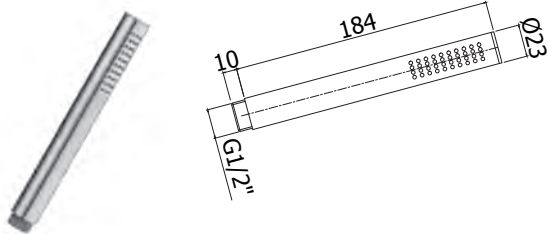

Doccia Minimal Steel completa di:

- attacco 1/2"G

Minimal Steel hand-shower complete with:

- 1/2"G connection

ZDOC 109 MINIMAL STEEL

(monogetto) in acciaio inox

(single spray) stainless steel

Finiture - Finishes

AC

EUR