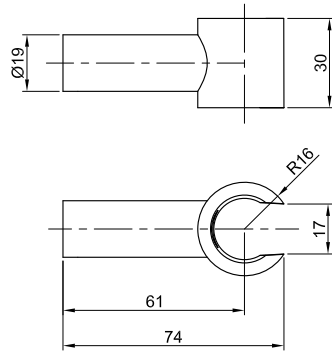

1. Supporto fisso tondo in acciaio inox
   Stainless steel round fixed bracket

ZSUP 034 STEEL ..... **Finiture - Finishes** ..... **EUR**
per artt. 002-026-168D ..... **AC**
for artt. 002-026-168D