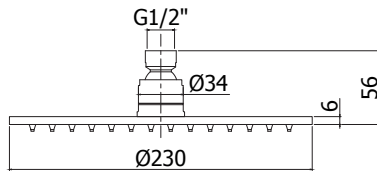

- round wall plate - $\varnothing 70$ mm
- 1/2"G connections

ZSOF 111 STEEL

Finiture - Finishes **EUR**

con lunghezza l. 400mm
with length l. 400mm

AC

steel

Soffione STEEL "Tondo" in acciaio inox:

- anticalcare
- spessore 6mm
- con snodo 1/2"G