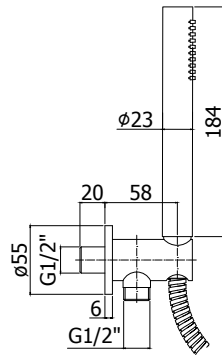

- 1/2"G connection

ZDOC 111 SOFT STEEL

(monogetto) in acciaio inox

(single spray) stainless steel

Finiture - Finishes

AC

EUR

- Set doccia incasso tondo completo di:
- doccia Minimal Steel (monogetto) in acciaio inox
 - supporto incasso tondo in acciaio inox
 - flessibile doppia aggraffatura 1/2"x1/2"G/L. 1500mm