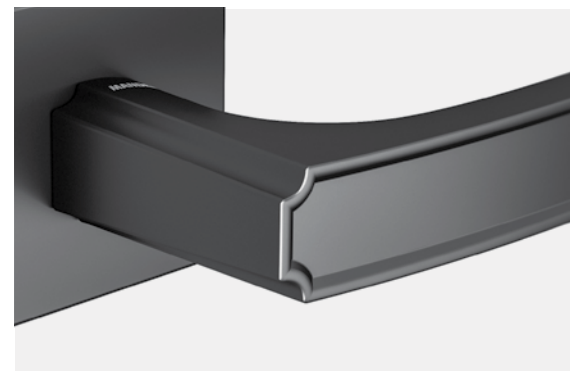

Frame

Design WA+CH

MANDELLI 1953

Frame

Design WA+CH

MANDELLI1953

"Frame" si ispira alla decorazione classica cinese di metà secolo, che veniva spesso utilizzata per rifinire le cornici delle finestre, delle porte o come decorazione nei mobili. Abbiamo trasformato questo linguaggio tradizionale del design asiatico in un design contemporaneo che si adatta facilmente allo spazio dando vita all'eleganza dello stile orientale.

"Frame" is inspired by the classical decoration in Mid-century China which frequently used on the edge of windows, doors, or furniture. We transformed this traditional Asian design language into a contemporary design that easily adapts to space and brings the eastern elegant style into life.

La sua eleganza deriva dai dettagli dei bordi e delle curve. Tenendola in mano, la forma liscia conduce la mano lungo la sua superficie che massimizza il comfort e l'esperienza ergonomica.

Its elegance comes from the details of each edge and curves. While holding it, the smooth shape leads the hand along its surface that maximizes the comfort and ergonomic experience.