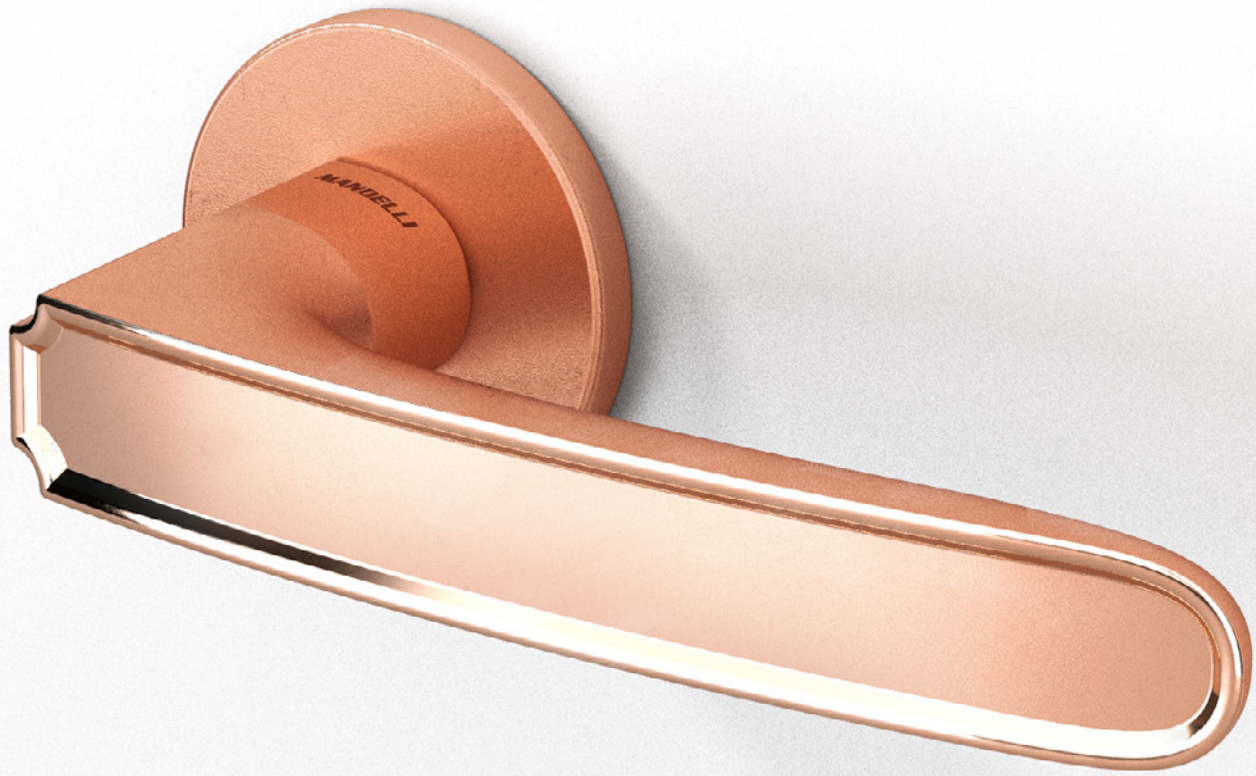

Frame

Design WA+CH

MANDELLI 1953

Frame

Design WA+CH

MANDELLI1953

"Frame" si ispira alla decorazione classica cinese di metà secolo, che veniva spesso utilizzata per rifinire le cornici delle finestre, delle porte o come decorazione nei mobili. Abbiamo trasformato questo linguaggio tradizionale del design asiatico in un design contemporaneo che si adatta facilmente allo spazio dando vita all'eleganza dello stile orientale.

"Frame" is inspired by the classical decoration in Mid-century China which frequently used on the edge of windows, doors, or furniture. We transformed this traditional Asian design language into a contemporary design that easily adapts to space and brings the eastern elegant style into life.

La sua eleganza deriva dai dettagli dei bordi e delle curve. Tenendola in mano, la forma liscia conduce la mano lungo la sua superficie che massimizza il comfort e l'esperienza ergonomica.

Its elegance comes from the details of each edge and curves. While holding it, the smooth shape leads the hand along its surface that maximizes the comfort and ergonomic experience.

“Creiamo storie che contengono
la cultura orientale con un'estetica
contemporanea.”

“We create stories that contain Eastern
culture with contemporary aesthetic.”

Finiture / Finishes

Maniglia con rosetta e bocchetta
Door handle, rose, and keyhole escutcheon