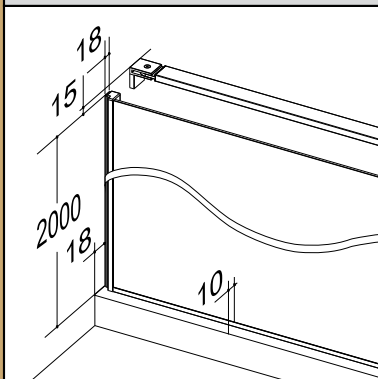

MR-3

MR-4

MR-5

MX-1

MX-2

Modula

BOX DOCCIA SENZA TELAIO

- Sistema modulare per docce di ampie misure
- Design Studio Talocci
- Montaggio fattibile a filo pavimento oppure su piatto doccia
- Altezza 2000 mm, estensibilità fino a 50 mm e vetro di sicurezza da 8 mm
- Tenuta stagna testata a 11 litri/minuto
- Profilo a parete senza bisogno di silicone
- Con attaccapanni e profilo murale a scomparsa
- Con profilo per la compensazione del pavimento fuori livello

RAHMENLOSE KABINEN

- Modulares System für Großraumduschen
- Design Studio Talocci
- Montage bodenbündig oder auf Duschtasse möglich
- Kabinenhöhe 2000 mm, Verstellbereich bis 50 mm und 8 mm Sicherheitsglas
- Getestete Wasserdichtheit von 11 Liter/Minute
- Silikonfreier Wandanschluss
- Mit Kleiderhaken ausgestattet und Schattenprofil an der Wandbefestigung
- Bodenprofil zum Ausgleich von Unebenheiten

FRAMELESS SHOWER ENCLOSURE

- Modular system for extra-large shower areas
- Design Studio Talocci
- Assembly is possible on a shower tray or flush to the floor
- Enclosures height of 2000 mm, adjustability up to 50 mm and 8 mm safety glass
- Tested to be watertight 11 litres per minute
- Silicone free wall junction
- With coat hook and shadow profile on the wall side
- With floor profile to compensate for unevenness