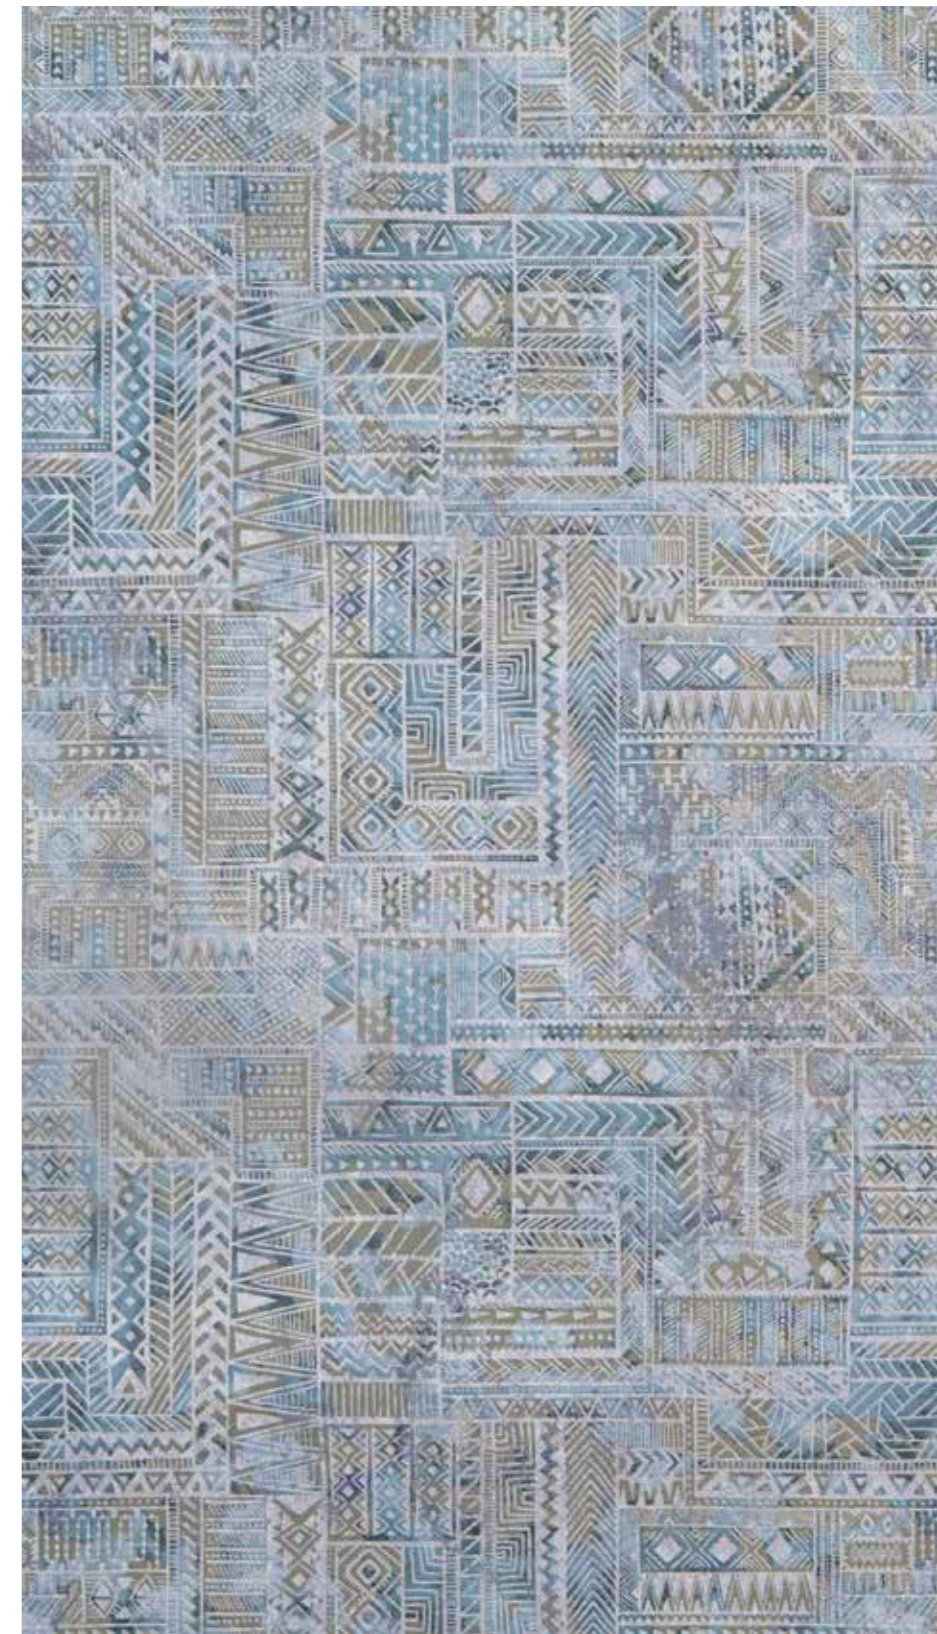

Tombolo
Cod. C8

- Ecrù
- Dust
- Carta da zucchero
- Avocado
- Ecrù
- Juta
- Bubblegum
- Borgogna