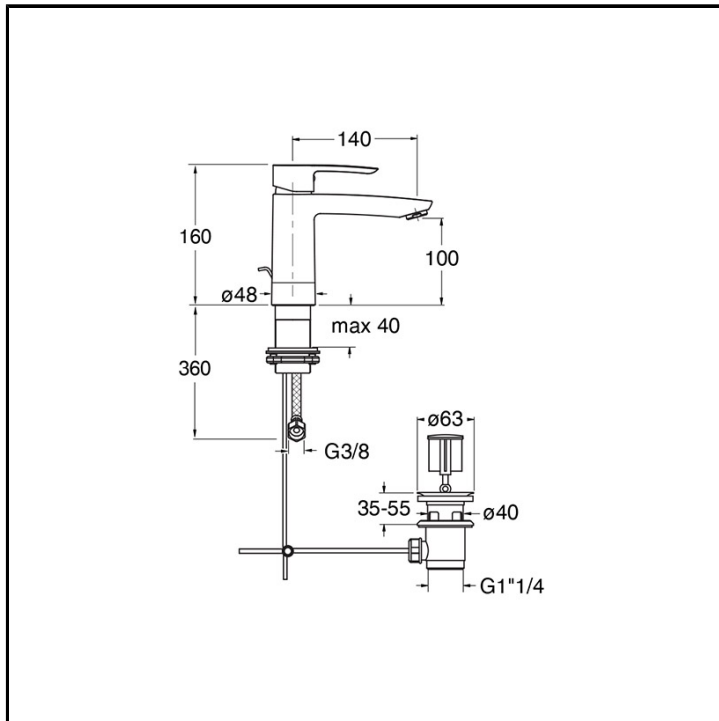

CRIND261

Professional Collection - New Day

■ CRISTINA
RUBINETTERIE

Miscelatore monocomando Lavabo Medium monoforo da piano, con miscelazione meccanica e scarico da 1" 1/4 con asta e saltarello, con di corpo girevole

FINITURE

Cromo

COMANDO

- Monocomando

INSTALLAZIONE

- Piano

TIPOLOGIA

- Miscelatore