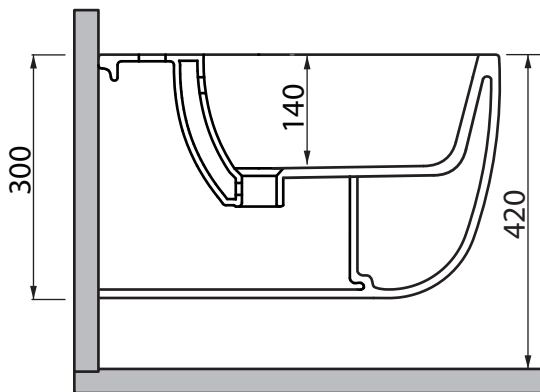

Collezione - Collection: NEOS  
Articolo - Code: Bidet Sospeso  
Peso - Weight: KG 24  
Troppo pieno- Overflow: CL 25

N.B.: Le misure indicate possono subire una variazione dello 0,8 % circa, dovuta ad usura degli stampi o a piccole variazioni delle caratteristiche tecniche relative alle materie prime che compongono l'impasto.

N.B.: Indicated size could have a variation of about 0,8 % due to the usure of the moulds or the small variations of the raw materials' technical characteristics used in the mixture.

SDR ceramiche srl

Località Quartaccio, snc 01034 Fabrica Di Roma (VT) tel. +39 0761 541055 - tecnico@sdr ceramiche.it - www.sdr ceramiche.it