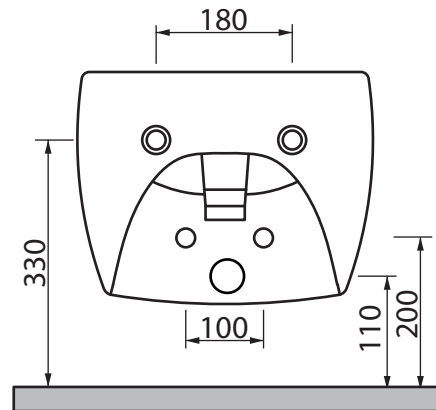

Collezione - Collection: NEOS  
Articolo - Code: Bidet Sospeso  
Peso - Weight: KG 24  
Troppo pieno- Overflow: CL 25

N.B.: Le misure indicate possono subire una variazione dello 0,8 % circa, dovuta ad usura degli stampi o a piccole variazioni delle caratteristiche tecniche relative alle materie prime che compongono l'impasto.

N.B.: Indicated size could have a variation of about 0,8 % due to the usure of the moulds or the small variations of the raw materials' technical characteristics used in the mixture.

SDR ceramiche srl

Località Quartaccio, snc 01034 Fabrica Di Roma (VT) tel. +39 0761 541055 - tecnico@sdr ceramiche.it - www.sdr ceramiche.it