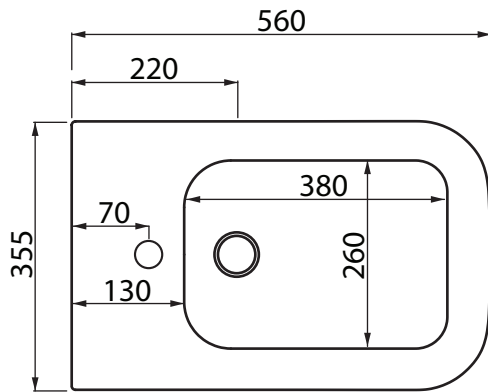

Collezione - Collection: NEOS  
Articolo - Code: Bidet Sospeso  
Peso - Weight: KG 24  
Troppo pieno- Overflow: CL 25

N.B.: Le misure indicate possono subire una variazione dello 0,8 % circa, dovuta ad usura degli stampi o a piccole variazioni delle caratteristiche tecniche relative alle materie prime che compongono l'impasto.

N.B.: Indicated size could have a variation of about 0,8 % due to the usure of the moulds or the small variations of the raw materials' technical characteristics used in the mixture.

SDR ceramiche srl

Località Quartaccio, snc 01034 Fabrica Di Roma (VT) tel. +39 0761 541055 - tecnico@sdr ceramiche.it - www.sdr ceramiche.it