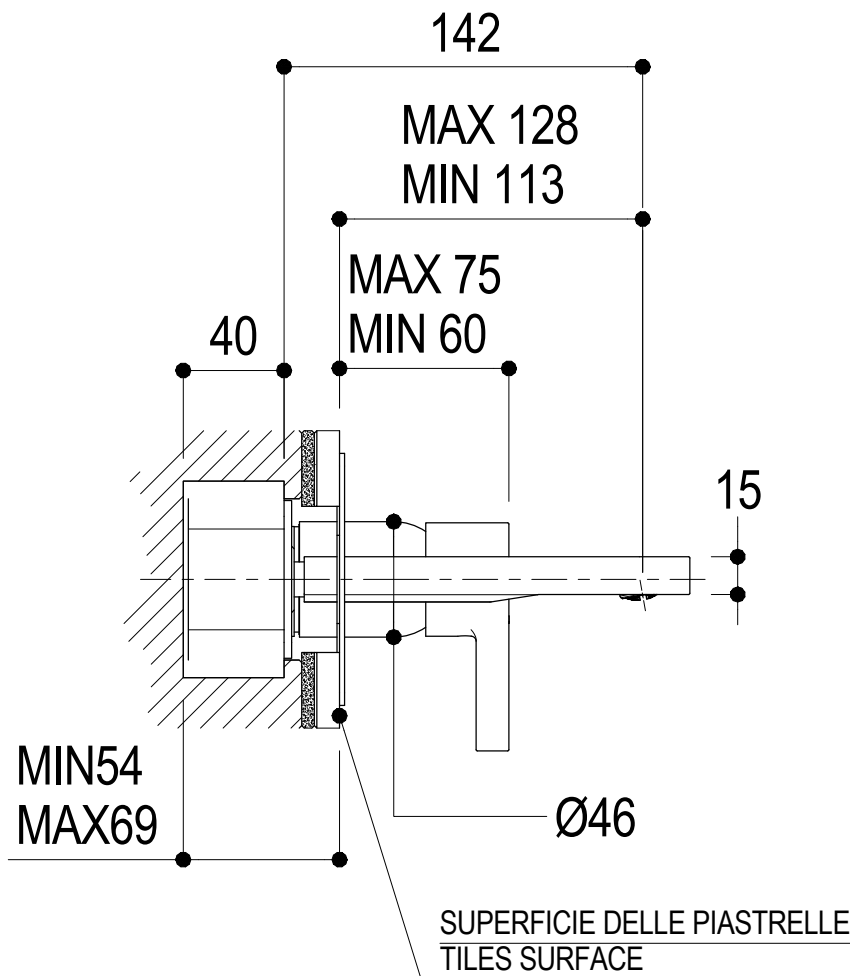

**Ritmonio**  
Living a quality experience.  
13019 VARALLO - (VC) - ITALY

SERIE TIE

CODICE PR34AH101

DATA EMISSIONE 12/02/15

DENOMINAZIONE Miscelatore monocomando ad incasso per lavabo  
Built-in single lever basin mixer