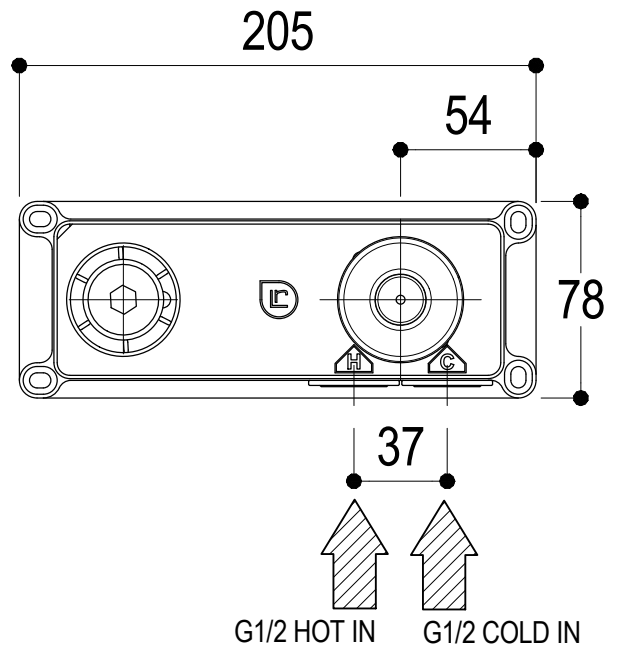

**Ritmonio**  
Living a quality experience.  
13019 VARALLO - (VC) - ITALY

SERIE TIE

CODICE PR34AH101

DATA EMISSIONE 12/02/15

DENOMINAZIONE Miscelatore monocomando ad incasso per lavabo  
Built-in single lever basin mixer