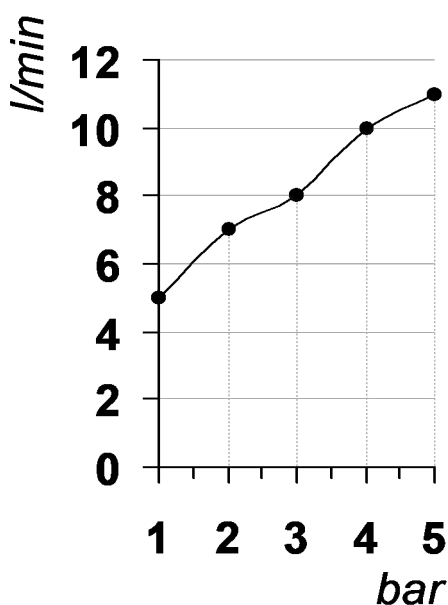

bar	1	2	3	4	5
l/min	5	7	8	10	11