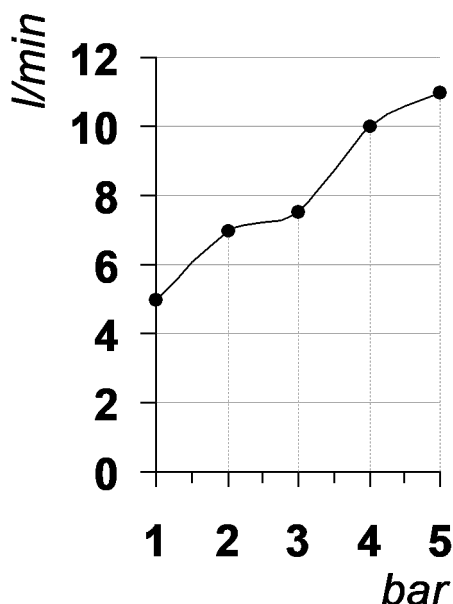

bar	1	2	3	4	5
l/min	5	7	7.5	10	11