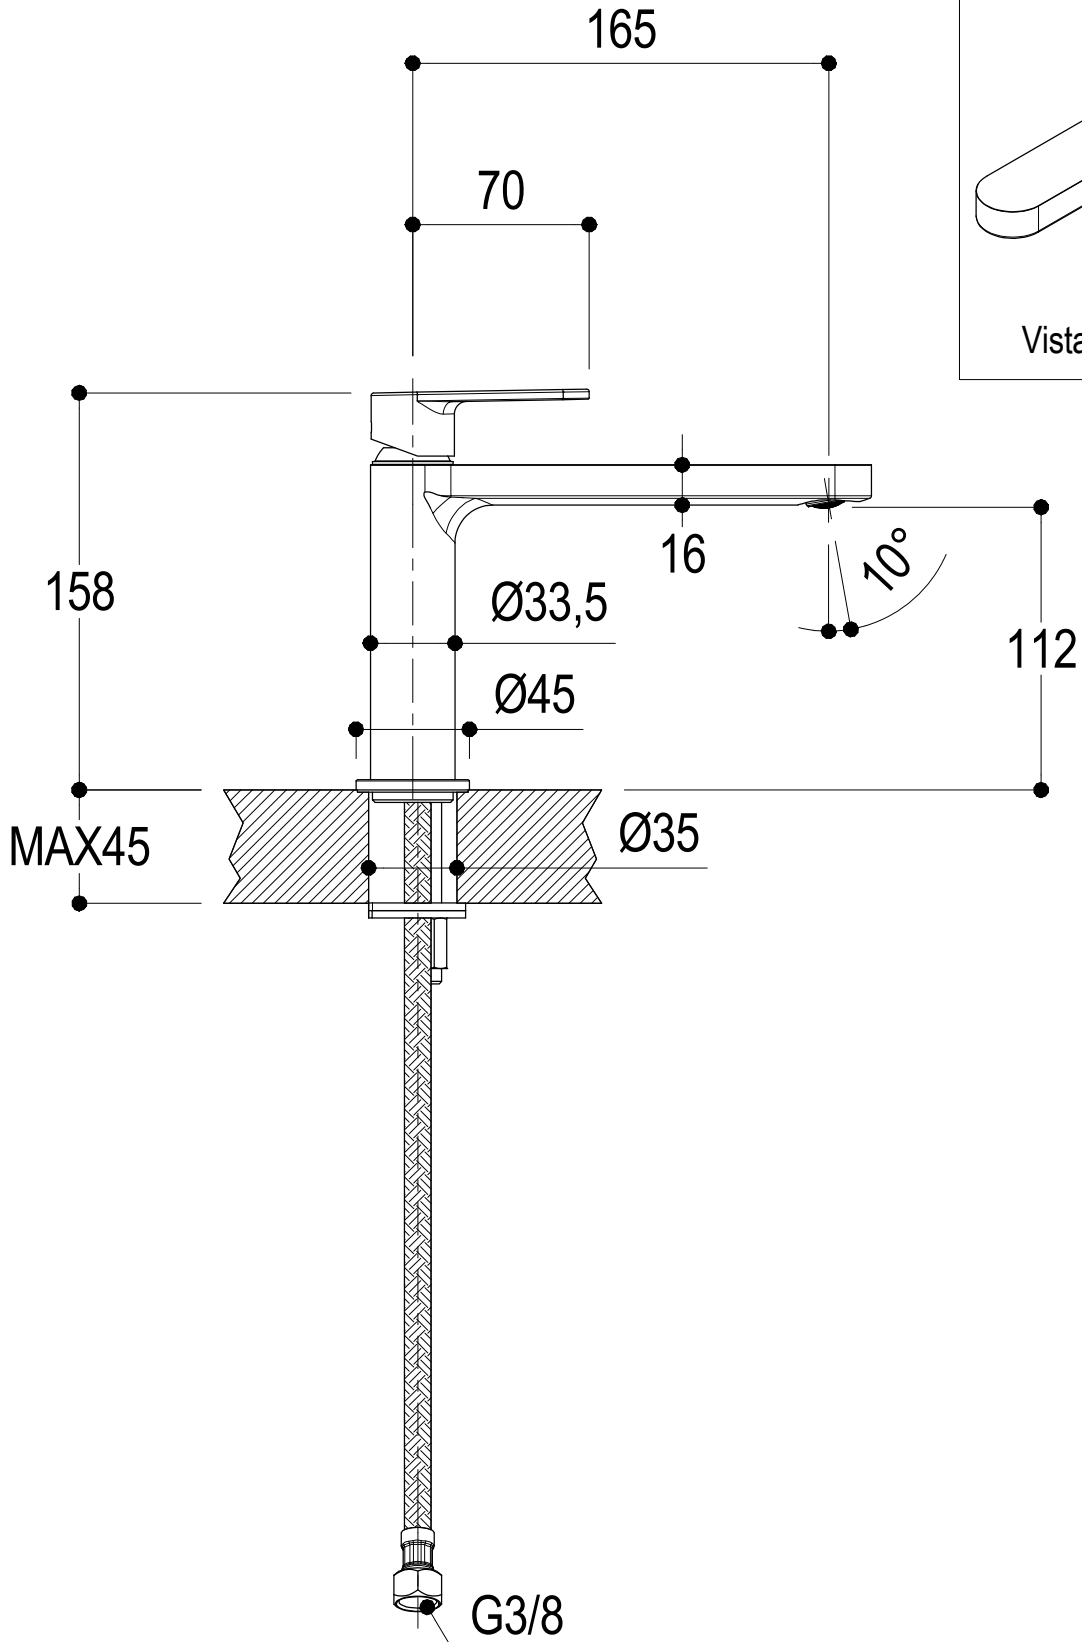

SCHEDA TECNICA / TECHNICAL DATA

 <p>RUBINETTERIE <b>Ritmonio</b> 13019 VARALLO - (VC) - ITALY</p>	SERIE	TIP	CODICE	DATA EMISSIONE
	DENOMINAZIONE		PR38AA202	20/02/2015
REVISIONE	EMESSO		APPROVATO	
/	SIGNORINI		GIUSTO	

Living a quality experience.

13019 VARALLO - (VC) - ITALY

*I diagrammi riportati di seguito riassumono i valori riscontrati durante le prove di portata dei seguenti articoli. Le prove sono state effettuate con pressioni che variavano da 1 a 5 bar e in posizione di acqua miscelata*

*The following diagrams sum up the values, taken from flow tests of the following items. Tests were conducted with pressure variations from 1 to 5 bar and with mixed water.*