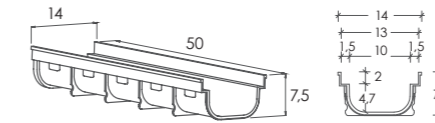

Testata in PVC con scarico orizzontale
PVC stop-end with horizontal outlet
About en PVC avec évacuation horizontale
Endstück aus PVC mit horizontalem
Wasserablauf

❖ da forare in cantiere
It to be drilled on the job site
à percer en chantier
auf der Baustelle zu lochen

13x7,5 5,1"x3"

* Il formato 30x60 rettificato è disponibile sulle serie Cottage Grip - Garda Grip - Neutra Roc - Pietre Pure Roc - Stonequarts Grip - Venexia Grip
Il formato 40x120 rettificato è disponibile sulla serie Badia Roc

The rectified 30x60 size is available on the series Cottage Grip - Garda Grip - Neutra Roc - Pietre Pure Roc - Stonequarts Grip - Venexia Grip
The rectified 40x120 size is available on the series Badia Roc
Le format rectifié 30x60 est disponible sur la série Cottage Grip - Garda Grip - Neutra Roc - Pietre Pure Roc - Stonequarts Grip - Venexia Grip
Le format rectifié 40x120 est disponible sur la série Badia Roc
Das rektifizierte Format 30x60 ist in der Serie erhältlich Cottage Grip - Garda Grip - Neutra Roc - Pietre Pure Roc - Stonequarts Grip - Venexia Grip
Das rektifizierte Format 40x120 ist in der Serie erhältlich Badia Roc

A richiesta: tono e grafica abbinata sulla superficie frontale del pezzo speciale gradone
On request: shade and graphics combined on the front surface of the special step tile
Sur demande, la couleur et le motif peuvent être assortis au nez de marche
Auf Anfrage: Passender Farbton und graphische Elemente auf der Frontfläche des Formstücks Stufe