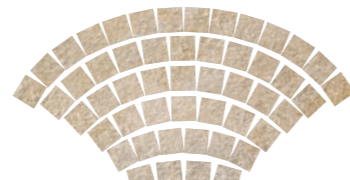

7279021 Beige

PEZZI SPECIALI. TRIMS. ACCESSOIRES. FORMSTÜCKE.

- 8200973 Bianco
- 8201013 Perla
- 8200993 Grigio
- 8201003 Nero
- 8200983 Beige

- 7279052 Sabbia
- 7279062 Porfido

- 7277679 Bianco
- 7277709 Perla
- 7277689 Grigio
- 7277699 Nero
- 7277669 Beige
- 7279059 Sabbia
- 7279069 Porfido

- 7277771 Bianco
- 7277801 Perla
- 7277781 Grigio
- 7158012 Nero
- 7277761 Beige

- 7200971 Bianco
- 7201011 Perla
- 7200991 Grigio
- 7201001 Nero
- 7200981 Beige

- 7200972 Bianco
- 7201012 Perla
- 7200992 Grigio
- 7201002 Nero
- 7200982 Beige

- 7200970 Bianco
- 7201010 Perla
- 7200990 Grigio
- 7201000 Nero
- 7200980 Beige