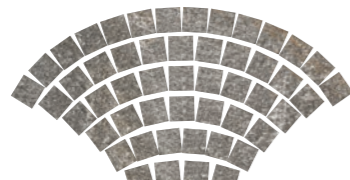

7279031 Grigio