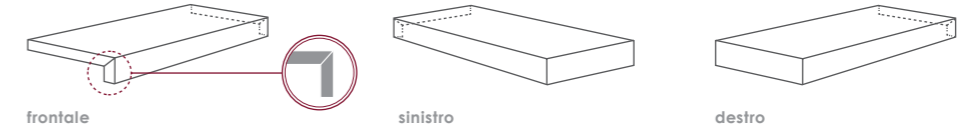

PEZZI SPECIALI SU RICHIESTA
TRIMS ON DEMAND. ACCESSOIRES SUR DEMANDE. FORMSTÜCKE AUF ANFRAGE.

ELEMENTO AD ELLE 20MM
GRIP RETTIFICATO

30x60x6,5 12"x24"x2,36"

GRADONE TORO 20MM*
GRIP RETTIFICATO

30x60x2 12"x24"x0,7"