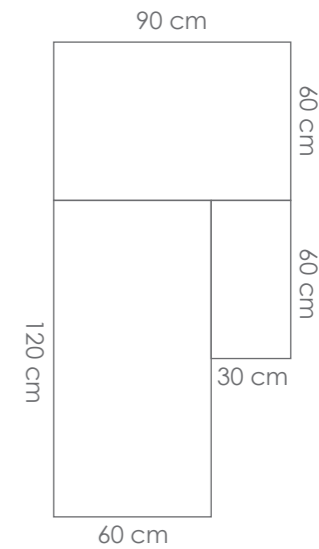

GRIP RETTIFICATO
60x120x2 24"x47"x 0,7"
60x60x2 24"x24"x 0,7"

≠ 20
60x120 24"x47"
GRIP Rett

7331916 Perla
7331906 Grigio
7331926 Beige

≠ 9
60x120 24"x47"
Rett

8200971 Bianco
8201011 Perla
8200991 Grigio
8201001 Nero
8200981 Beige

≠ 9
45x90 18"x36"
Rett

8249572 Bianco
8249562 Perla
8249582 Grigio
8249592 Nero
8249552 Beige

≠ 8
20x40 8"x16"
Non Rett

7278351 Bianco
7278361 Perla
7278371 Grigio
7278381 Nero
7278391 Beige

≠ 20
60x60 24"x24"
GRIP Rett

8210026 Bianco
8210025 Perla
8210015 Grigio
8210005 Nero
8210024 Beige

≠ 9
60x120 24"x47"
GRIP Rett

8200327 Perla
8200287 Grigio
8200307 Beige

≠ 9
60x60 24"x24"
Rett

8200970 Bianco
8201010 Perla
8200990 Grigio
8201000 Nero
8200980 Beige

≠ 9
30x60 12"x24"
Rett

8200972 Bianco
8201012 Perla
8200992 Grigio
8201002 Nero
8200982 Beige

≠ 9
30x60 12"x24"
GRIP Non Rett

7277866 Bianco
7277875 Perla
7277885 Grigio
7277905 Nero
7279155 Sabbia
7279165 Porfido
7277895 Beige

≠ 8
30x30 12"x12"
Non Rett

7159001 Bianco
7159011 Perla
7159021 Grigio
7159041 Nero
7159031 Beige

≠ 8
15x15 6"x6"
Non Rett

7001382 Bianco
7001373 Perla
7001393 Grigio
7001431 Nero
7001362 Beige

≠ 8
15x15 6"x6"
GRIP Non Rett

7001412 Bianco
7001372 Perla
7001442 Grigio
7001432 Nero
7001422 Beige

COMPOSIZIONE MODULO
60x120 24"x47"
60x90 24"x36"
30x60 12"x24"
Rett

8200974 Bianco
8201014 Perla
8200994 Grigio
8201004 Nero
8200984 Beige

MOSAICO
30x30 12"x12"
Non Rett

7277571 Bianco

7277601 Perla

7277581 Grigio

7277591 Nero

7277561 Beige

PESI , MISURE E CONTENUTO DEI COLLI

	Pezzi per collo Pcs for box Pcs boîte Stück pro karton Piezas pro caja Штук на место	Mq per lastra Sqm for slab M²/plaque M² pro platten Mq pro plaja Кв.м на место	Mq per collo Sqm for box M²/boîte M² pro karton Mq pro caja Кв.м на место	Colli per paletta Boxes for pallet Boîte/pal Kartons pro palette Cajas por paletas Мест на поддон	Mq per paletta Sqm for pallet M²/pal M² pro palette Mq por paletas Кв.м на поддон	Kg per paletta Kgs for pallet Kg/pal Kg pro palette Kgs por paletas Кг на поддон
60x120x2 24"x47"x0,7" rett. ≠ 20	1	-	0,72	36	25,92	1.188,00
60x60x2 24"x24"x0,7" rett. ≠ 20	2	-	0,72	32	23,04	1.056,00
modulo 60x120/60x90/30x60 rett. ≠ 9	1	-	1,44	36	51,84	1.170,00
60x120 24"x47" rett./grip rett. ≠ 9	2	-	1,44	36	51,84	1.026,00
60x60 24"x24" rett. ≠ 9	3	-	1,08	40	43,20	860,00
30x60 12"x24" rett. ≠ 9	7	-	1,26	40	50,40	960,00
45x90 18"x36" rett. ≠ 9	3	-	1,21	27,5	36,45	825,00
30x60 12"x24" non rett./grip ≠ 9	7	-	1,26	40	50,40	980,00
30x30 12"x12" non rett. ≠ 8	13	-	1,17	48	56,16	960,00
20x40 8"x16" non rett. ≠ 8	18	-	1,44	56	80,64	1.330,56
20x20 8"x8" non rett. ≠ 8	30	-	1,20	68	81,60	1.346,40
15x15 6"x6" non rett./grip ≠ 8	46	-	1,04	75	78,00	1.200,00
30x30 12"x12" MOSAICO	11	-	1,00	30	30,00	603,00
30x60 12"x24" LISTELLATO	4	-	0,70	30	21,00	447,00
53,5x103 21,06"x40,35" PAVÈ	2	-	0,72	15	10,80	375,00
7,5x60 3"x24" rett./non rett. BATTISCOPIA	14	-	-	40	-	498,40
30x30 12"x12" STEP	11	-	-	40	-	803,99
4x15x30 1,57"x6"x12" ELEMENTO L PRESSA	8	-	-	44	-	616,00
33,3x120 13"x47"x1,57" GRADONE	2	-	-	20	-	328,00
33,3x120 13"x47"x1,57" ANGOLARE	2	-	-	20	-	328,00