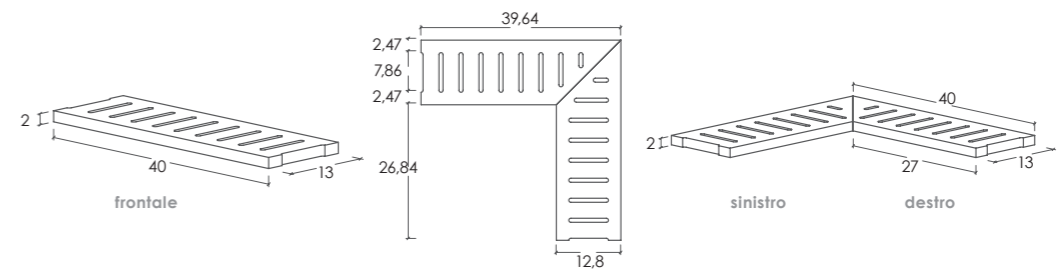

GRIGLIA 20MM
GRIP RETTIFICATO

13x40x2 5,1"x16"x0,7"