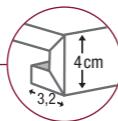

FORMATI. SIZE. FORMAT. FORMATE.

LISTELLATO
30x60 12"x24"
Non Rett

PAVÈ
53,5x103 21,06"x40,35"
GRIP Non Rett

PEZZI SPECIALI. TRIMS. ACCESSOIRES. FORMSTÜCKE.

- 8200973 Bianco
- 8201013 Perla
- 8200993 Grigio
- 8201003 Nero
- 8200983 Beige

- 7279052 Sabbia
- 7279062 Porfido

- 7277679 Bianco
- 7277709 Perla
- 7277689 Grigio
- 7277699 Nero
- 7277669 Beige
- 7279059 Sabbia
- 7279069 Porfido

- 7277771 Bianco
- 7277801 Perla
- 7277781 Grigio
- 7158012 Nero
- 7277761 Beige

- 7200971 Bianco
- 7201011 Perla
- 7200991 Grigio
- 7201001 Nero
- 7200981 Beige

- 7200972 Bianco
- 7201012 Perla
- 7200992 Grigio
- 7201002 Nero
- 7200982 Beige

- 7200970 Bianco
- 7201010 Perla
- 7200990 Grigio
- 7201000 Nero
- 7200980 Beige

PEZZI SPECIALI SU RICHIESTA
TRIMS ON DEMAND. ACCESSOIRES SUR DEMANDE. FORMSTÜCKE AUF ANFRAGE.

ELEMENTO AD ELLE 20MM
GRIP RETTIFICATO

30x60x6,5 12"x24"x2,36"

GRADONE TORO 20MM*
GRIP RETTIFICATO

30x60x2 12"x24"x0,7"

GRIGLIA 20MM
GRIP RETTIFICATO

13x40x2 5,1"x16"x0,7"

CANALINA 20MM IN PVC

14x50x7,5 5,5"x19,68"x3"

Testata in PVC con scarico orizzontale
PVC stop-end with horizontal outlet
About en PVC avec évacuation horizontale
Endstück aus PVC mit horizontalem
Wasserablauf

❖ da forare in cantiere
It to be drilled on the job site
à percer en chantier
auf der Baustelle zu lochen

13x7,5 5,1"x3"

* Il formato 30x60 rettificato è disponibile sulle serie Cottage Grip - Garda Grip - Neutra Roc - Pietre Pure Roc - Stonequarts Grip - Venexia Grip
Il formato 40x120 rettificato è disponibile sulla serie Badia Roc