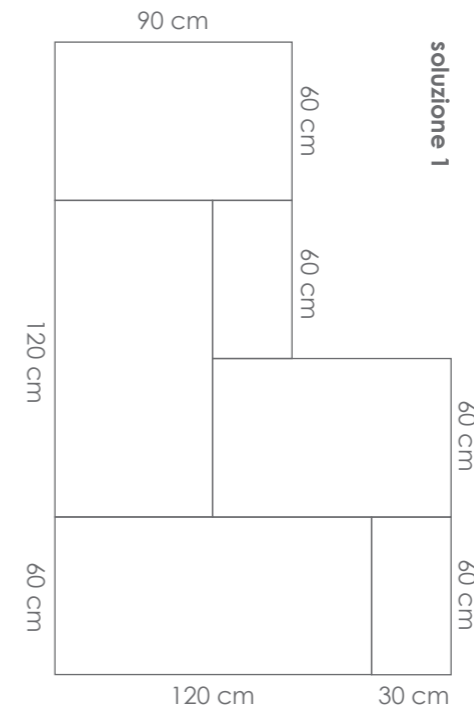

GRIP RETTIFICATO
60x120x2 24"x47"x 0,7"
60x60x2 24"x24"x 0,7"

≠ 20
60x120 24"x47"
GRIP Rett

7331916 Perla
7331906 Grigio
7331926 Beige

≠ 9
60x120 24"x47"
Rett

8200971 Bianco
8201011 Perla
8200991 Grigio
8201001 Nero
8200981 Beige

≠ 9
45x90 18"x36"
Rett

8249572 Bianco
8249562 Perla
8249582 Grigio
8249592 Nero
8249552 Beige

≠ 8
20x40 8"x16"
Non Rett

7278351 Bianco
7278361 Perla
7278371 Grigio
7278381 Nero
7278391 Beige

≠ 20
60x60 24"x24"
GRIP Rett

8210026 Bianco
8210025 Perla
8210015 Grigio
8210005 Nero
8210024 Beige

≠ 9
60x120 24"x47"
GRIP Rett

8200327 Perla
8200287 Grigio
8200307 Beige

≠ 9
60x60 24"x24"
Rett

8200970 Bianco
8201010 Perla
8200990 Grigio
8201000 Nero
8200980 Beige

≠ 9
30x60 12"x24"
Rett

8200972 Bianco
8201012 Perla
8200992 Grigio
8201002 Nero
8200982 Beige

≠ 9
30x60 12"x24"
GRIP Non Rett

7277866 Bianco
7277875 Perla
7277885 Grigio
7277905 Nero
7279155 Sabbia
7279165 Porfido
7277895 Beige

≠ 8
30x30 12"x12"
Non Rett

7159001 Bianco
7159011 Perla
7159021 Grigio
7159041 Nero
7159031 Beige

≠ 8
15x15 6"x6"
Non Rett

7001382 Bianco
7001373 Perla
7001393 Grigio
7001431 Nero
7001362 Beige

≠ 8
15x15 6"x6"
GRIP Non Rett

7001412 Bianco
7001372 Perla
7001442 Grigio
7001432 Nero
7001422 Beige

COMPOSIZIONE MODULO
60x120 24"x47"
60x90 24"x36"
30x60 12"x24"
Rett

8200974 Bianco
8201014 Perla
8200994 Grigio
8201004 Nero
8200984 Beige

MOSAICO
30x30 12"x12"
Non Rett

7277571 Bianco

7277601 Perla

7277581 Grigio

7277591 Nero

7277561 Beige

PESI , MISURE E CONTENUTO DEI COLLI

	Pezzi per collo Pcs for box Pcs boîte Stück pro karton Piezas pro caja Штук на место	Mq per lastra Sqm for slab M²/plaque M² pro platten Mq pro plaja Кв.м на место	Mq per collo Sqm for box M²/boîte M² pro karton Mq pro caja Кв.м на место	Colli per paletta Boxes for pallet Boîte/pal Kartons pro palette Cajas por paletas Мест на поддон	Mq per paletta Sqm for pallet M²/pal M² pro palette Mq por paletas Кв.м на поддон	Kg per paletta Kgs for pallet Kg/pal Kg pro palette Kgs por paletas Кг на поддон
60x120x2 24"x47"x0,7" rett. ≠ 20	1	-	0,72	36	25,92	1.188,00
60x60x2 24"x24"x0,7" rett. ≠ 20	2	-	0,72	32	23,04	1.056,00
modulo 60x120/60x90/30x60 rett. ≠ 9	1	-	1,44	36	51,84	1.170,00
60x120 24"x47" rett./grip rett. ≠ 9	2	-	1,44	36	51,84	1.026,00
60x60 24"x24" rett. ≠ 9	3	-	1,08	40	43,20	860,00
30x60 12"x24" rett. ≠ 9	7	-	1,26	40	50,40	960,00
45x90 18"x36" rett. ≠ 9	3	-	1,21	27,5	36,45	825,00
30x60 12"x24" non rett./grip ≠ 9	7	-	1,26	40	50,40	980,00
30x30 12"x12" non rett. ≠ 8	13	-	1,17	48	56,16	960,00
20x40 8"x16" non rett. ≠ 8	18	-	1,44	56	80,64	1.330,56
20x20 8"x8" non rett. ≠ 8	30	-	1,20	68	81,60	1.346,40
15x15 6"x6" non rett./grip ≠ 8	46	-	1,04	75	78,00	1.200,00
30x30 12"x12" MOSAICO	11	-	1,00	30	30,00	603,00
30x60 12"x24" LISTELLATO	4	-	0,70	30	21,00	447,00
53,5x103 21,06"x40,35" PAVÈ	2	-	0,72	15	10,80	375,00
7,5x60 3"x24" rett./non rett. BATTISCOPIA	14	-	-	40	-	498,40
30x30 12"x12" STEP	11	-	-	40	-	803,99
4x15x30 1,57"x6"x12" ELEMENTO L PRESSA	8	-	-	44	-	616,00
33,3x120 13"x47"x1,57" GRADONE	2	-	-	20	-	328,00
33,3x120 13"x47"x1,57" ANGOLARE	2	-	-	20	-	328,00