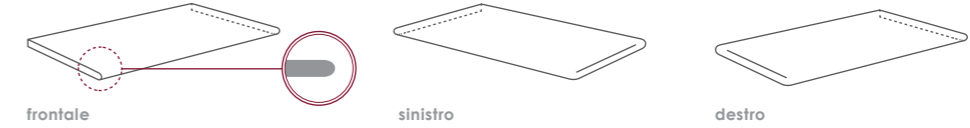

PEZZI SPECIALI SU RICHIESTA
TRIMS ON DEMAND. ACCESSOIRES SUR DEMANDE. FORMSTÜCKE AUF ANFRAGE.

ELEMENTO AD ELLE 20MM
GRIP RETTIFICATO

30x60x6,5 12"x24"x2,36"

GRADONE TORO 20MM*
GRIP RETTIFICATO

30x60x2 12"x24"x0,7"

GRIGLIA 20MM
GRIP RETTIFICATO

13x40x2 5,1"x16"x0,7"

CANALINA 20MM IN PVC

14x50x7,5 5,5"x19,68"x3"

Testata in PVC con scarico orizzontale
PVC stop-end with horizontal outlet
About en PVC avec évacuation horizontale
Endstück aus PVC mit horizontalem
Wasserablauf