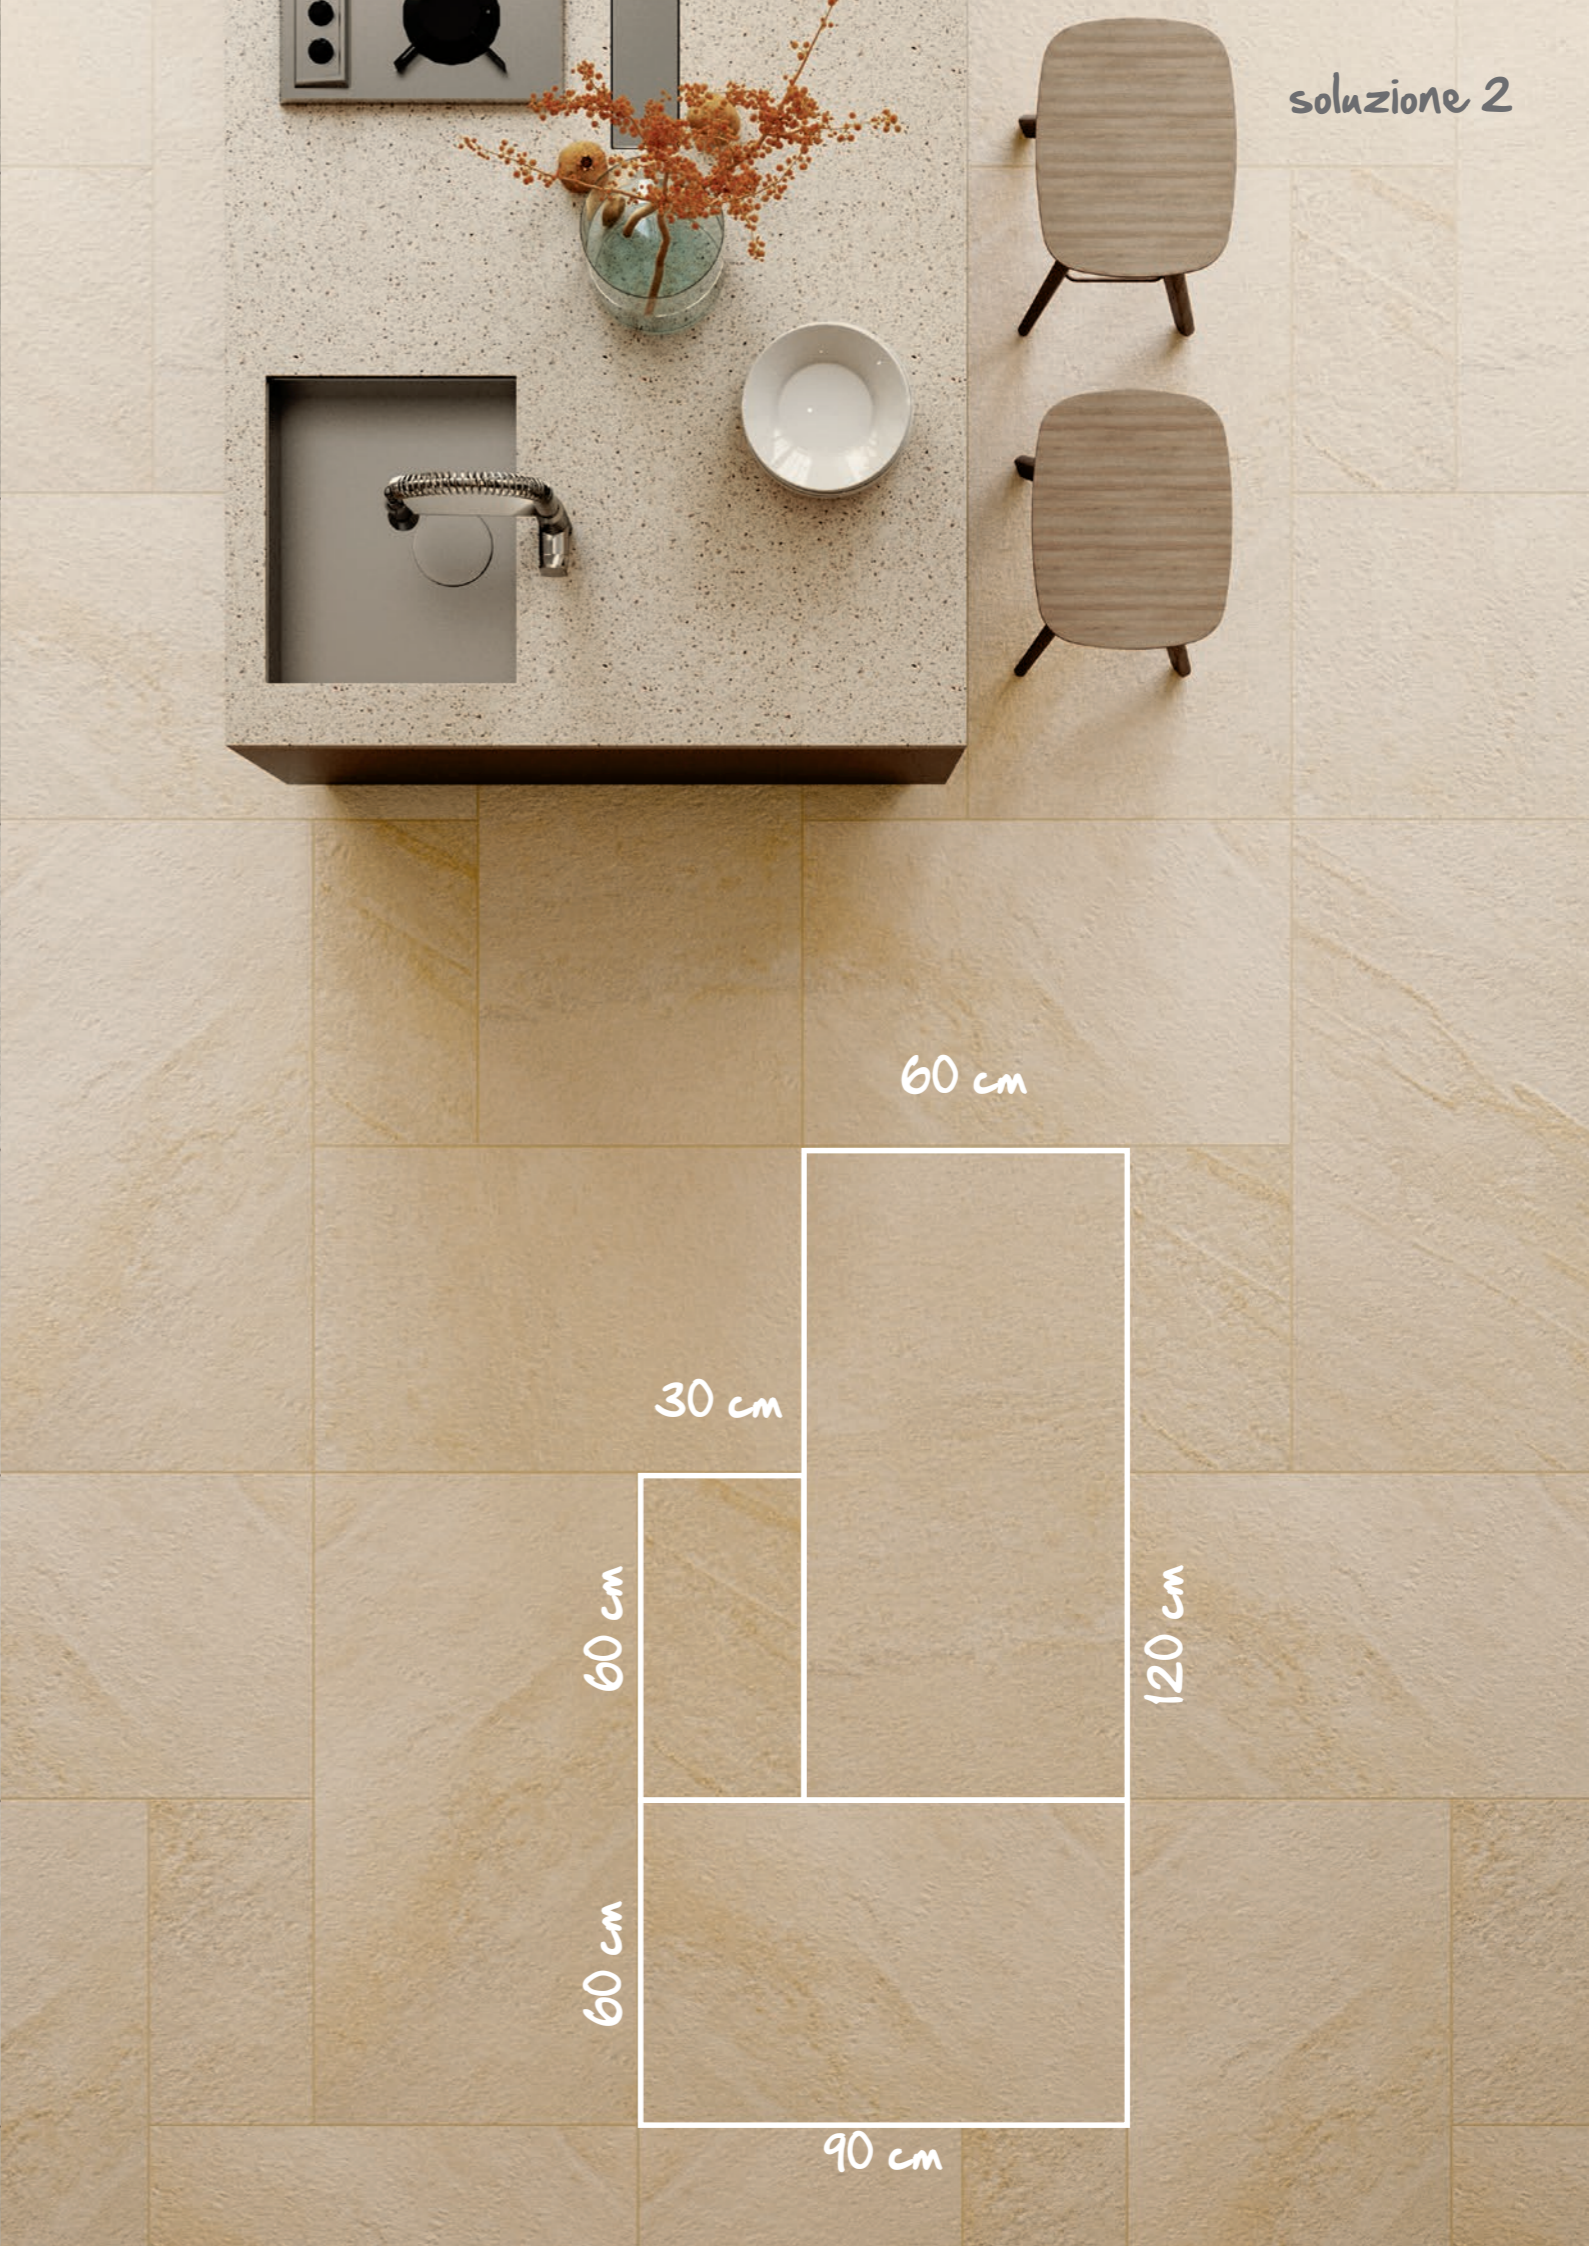

COMPOSIZIONE MODULO
60x120 24"x47"
60x90 24"x36"
30x60 12"x24"

soluzione 1

soluzione 2

MODULARE

MODULARE

COMPOSIZIONE MODULO

MODULARE

MODULARE

soluzione 1

soluzione 2

rettificato 45x90cm (18"x36")

stonequartz grigio

Opposite page
rettificato 45x90cm (18"x36")

stone quartz.**grigio**

rettificato
60x120cm (24"x47")

pastelli pro.**assenzio**