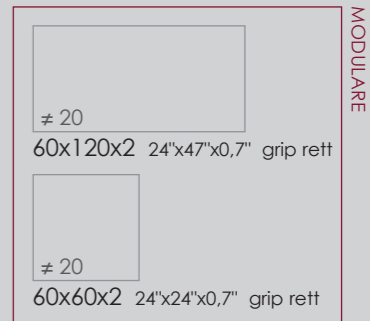

soluzione 2

MODULARE

MODULARE

COMPOSIZIONE MODULO

MODULARE

MODULARE