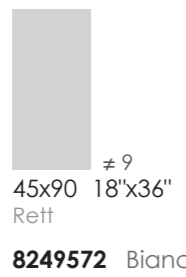

≠ 9
45x90 18"x36"
Rett

8249572 Bianco
8249562 Perla
8249582 Grigio
8249592 Nero
8249552 Beige