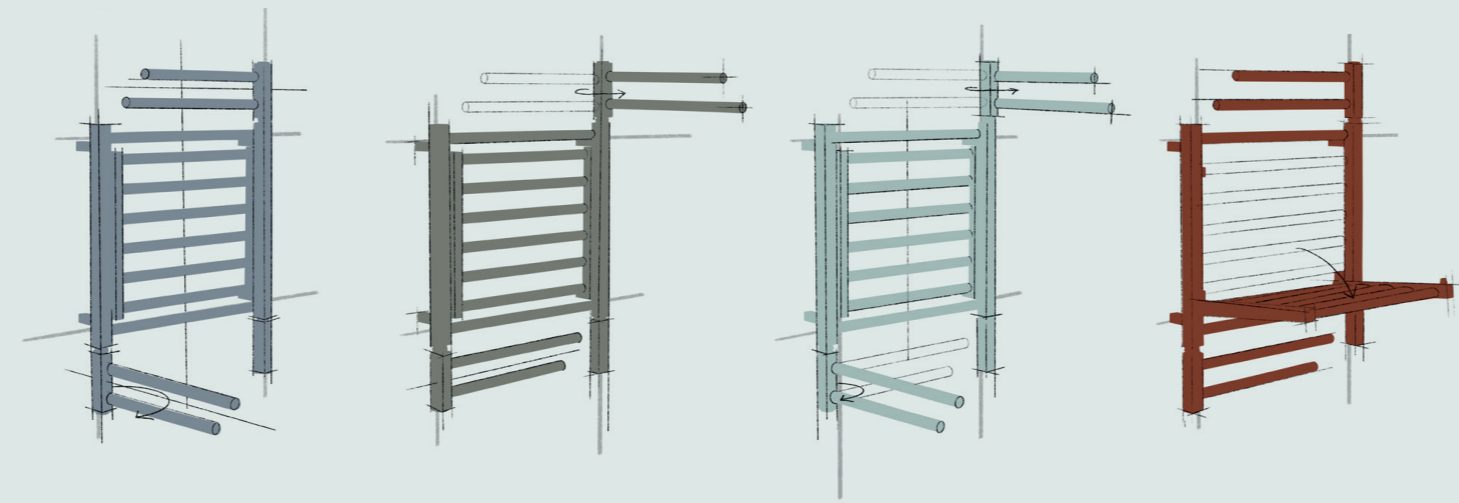

IL NUOVO TERMOARREDO ELETTRICO
CHE SI TRASFORMA IN UN PRATICO
STENDI E ASCIUGA SALVIETTE

THE NEW ELECTRIC RADIATOR THAT TURNS
INTO A PRACTICAL CLOTHLINE
AND TOWEL DRYER

iDeas
DELTACALOR

Vela fa parte della Linea Ideas, una rivoluzionaria gamma di radiatori e scaldasalviette brevettata Deltacalor che si contraddistingue per il design ricercato, le particolari funzionalità e le prestazioni elevate.

Vela is part of the "Ideas" Line, a revolutionary range of radiators and heated towel rails, patented by Deltacalor, that stands out for its refined design, peculiar functionality and high performance.

DIMENSIONI
DIMENSIONS

49x76,2 cm

Vela
color

by

Andrea Castrignano

- Bianco
- Balena
- Pastello
- Army
- Special
- Laguna
- Rouille

Disponibile solo Coarse
Available only Coarse

È disponibile anche in quattro colorazioni scelte da Andrea Castrignano, due più fredde (Laguna e Balena) e due più calde (Rouille e Army), che rendono ancora più raffinato l'ambiente più intimo della casa.

It is available also in four colours chosen by Andrea Castrignano, two colder (Laguna and Balena) and two warmer (Rouille and Army), which make the most intimate environment of the house even more refined.

MINIMIZZARE GLI INGOMBRI,
MOLTIPLICANDO LA FUNZIONALITÀ.

MINIMIZE THE DIMENSIONS,
MULTIPLYING THE FUNCTIONALITY.

Il termoarredo pensato e disegnato per il bagno dall'interior designer Andrea Castrignano ottimizza lo spazio e lo rende funzionale, trasformandosi in un elegante stendi biancheria. Il termoarredo Vela è una soluzione davvero particolare, perché la sua funzione va oltre quella di semplice scaldasalviette: bastano pochi gesti per trasformarlo in un pratico stendi e asciuga salviette.