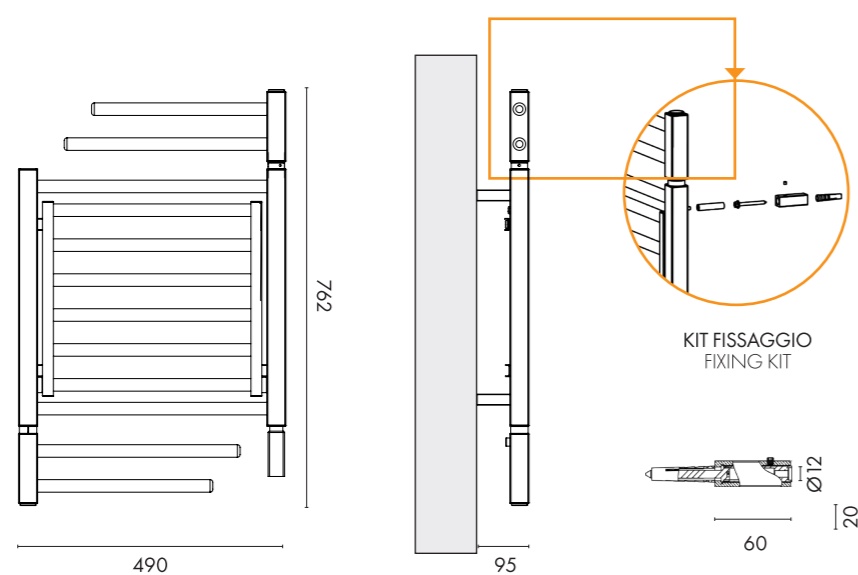

La parte centrale del Vela, infatti, si ribalta di 90 gradi e diventa un vero e proprio stendi biancheria su cui appoggiare salviette, asciugamani. Non solo: anche i due bracci laterali si aprono, aumentando lo spazio a disposizione.

The central part of the Vela radiator, in fact, flips 90 degrees and becomes a real clothesline on which it is possible to hang towels and other clothes to dry. Not only that: the two side arms open as well, thus increasing the space available for hanging out.

Categoria / Category
Classe I

Protezione elettrica / Electrical protection
IP 45

Potenza / Power
200W

Alimentazione / Power supply
230V 50Hz

COD.	DESCRIZIONE / DESCRIPTION
SEV075050TB	VELA 200W - BIANCO / WHITE
SEV075050TR	VELA 200W - PASTEL
SEV075050TS	VELA 200W - SPECIAL
SEV075050TV1	VELA 200W - ARMY
SEV075050TV2	VELA 200W - BALENA
SEV075050TV3	VELA 200W - LAGUNA
SEV075050TV4	VELA 200W - ROUILLE

KIT DI FISSAGGIO

AISCQB	BIANCO / WHITE - Vela cod.9010
AISCQC	CROMATO / CHROMED - Vela Color

DELTACALOR

DELTACALOR S.r.l. P.I. 02267610968 Via G. Mazzini, snc 23801 Calolziocorte (LC) Italy
Tel +39.0341/644995- Fax +39.0341/645267 - www.deltacalor.com - info@deltacalor.com

VELA

IL TERMOARREDO CHE SI TRASFORMA IN POCHI GESTI.
THE RADIATOR THAT TRANSFORMS IN A FEW GESTURES.

iDeas
DELTACALOR

by Andrea Castrignano