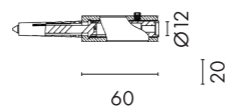

KIT FISSAGGIO
FIXING KIT