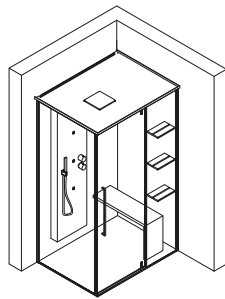

TECHNICAL FEATURES ZEN

IDRO / HAMMAM

CORNER

GLASS FINISH

COVER AND TECHNICAL DOOR

PROFILE FINISHES

SITTING

STANDARD HEIGHT	h. 2086 mm
GLASS THICKNESS	6 mm
HANDLE HEIGHT	580 mm
POWER SUPPLY	220-230V Single-phase (optional Three-phase)
NUMBER OF PEOPLE MAX.	2 (art. 1400x900)
CONSUMPTION	2.75 kW - 220-230 V. - 50-60 Hz.
LIGHTING	Strip Led RGB
PROTECTIVE TREATMENT	included
DELIVERY TIME	4-5 weeks - * 2-3 weeks vers. corner

ZEN IDRO	1000x700 mm
	1000x800 mm
	1200x800 mm
	1400x800 mm
	1000x900 mm
	1200x900 mm
ZEN HAMMAM	1400x900 mm
	1400x1000 mm
	1000x700 mm
	1000x800 mm
	1200x800 mm
	1400x800 mm
	1000x900 mm
	1200x900 mm
1400x900 mm	
1400x1000 mm	

HYDRO FUNCTIONS

built-in shower head size 20x20cm
3 dorsal jets
waterfall
hand shower
4-way thermostatic mixer
inspectional technical door

OPTIONAL:

Shower tray
Partial or complete wall covering
Music therapy system (1 loudspeaker)

HAMMAM FUNCTIONS

built-in shower head size 25x25cm
3 back jets
waterfall
hand shower
thermostatic mixer
4-way mechanical diverter
inspectional technical door
steam generator
seat and shelves in Iroko wood
chromotherapy with n°1 LED strip on the ceiling