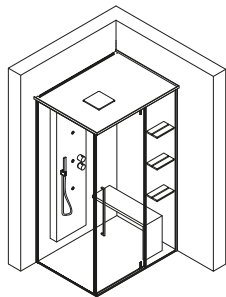

ZEN
IDRO

IDRO
FUNZIONI
soffione multifunzione 20x20 cm
idrogetti dorsali
cascata d'acqua
doccino a mano

IDRO
FUNCTIONS
multifunction shower head 20x20 cm
dorsal hydrojets
blade of water
hand shower

ZEN
HAMMAM

HAMMAM
FUNZIONI
soffione multifunzione 20x20 cm
1 Strip Led rgb
idrogetti dorsali
pulsante on/off bagno turco
cascata d'acqua
doccino a mano

HAMMAM
FUNCTIONS
multifunction shower head 20x20 cm
1 Strip Led rgb
dorsal hydrojets
Turkish bath on / off button
blade of water
hand shower

SCHEDA TECNICA ZEN

IDRO / HAMMAM

PENISOLA

ANGOLO

NICCHIA

FINITURA VETRO

Vetro Trasparente "F"

RIVESTIMENTO E ANTA TECNICA