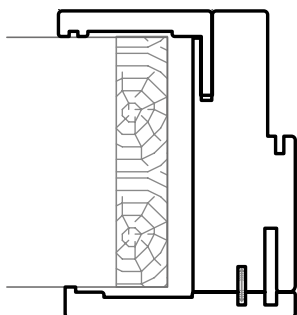

TSUB/TSOR IL TELAIO T/SUB È DISPONIBILE ANCHE CON IL KIT COPRIFILI A SORMONTO **SOR**, INNOVAZIONE TECNICA NELL'OTTICA DI UNA RICERCA DI ASSOLUTO MINIMALISMO. CON UN SEMPLICE GESTO IN FASE DI INSTALLAZIONE IL TELAIO TSUB ASSUME UNA NUOVA CONFORMAZIONE.

*TSUB THE FRAME T/SUB IS AVAILABLE ALSO WITH THE **SOR** TRIMS, TECHNICAL NEW PROPOSAL FOR A EXTREME MINIMALISM SEEK. DURING INSTALLATION, THE TSUB FRAME CAN BE MOUNTED WITH A NEW SHAPE.*