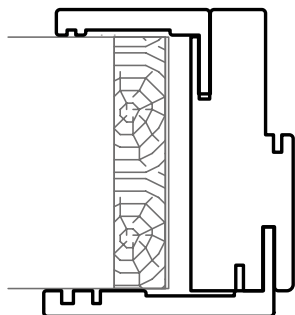

TSUB È IL TELAIO OFFERTO DI SERIE SUI PRODOTTI MATERIK.

TSUB IS THE FRAME OFFERED AS A SANDARD ON MATERIK PRODUCTS.