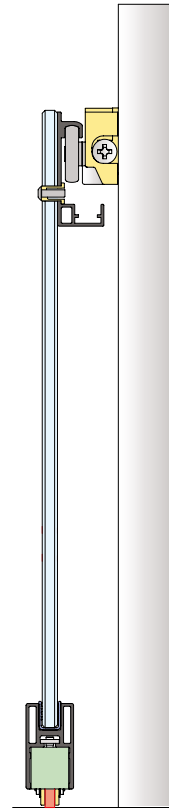

NOVITA'

SCORREVOLE PHANTOM VETRO

SCORRIMENTO INVISIBILE A PORTA APERTA O CHIUSA

NEWS GLASS PHANTOM SLIDING DOOR
INVISIBLE SLIDING SYSTEM BOTH WITH OPEN OR CLOSED DOOR