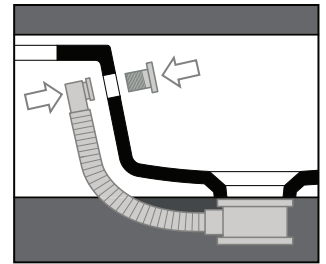

Agile

Struttura / Frame

AGSS101

Disegni Tecnici
Technical Drawings

Struttura in metallo sospesa cm 100 per consolle AG101

Metal frame suspended cm 100 for console AG101

Agile

Consolle / Console

simas®
ACQUA SPACE

Trooppieno / overflow

AG 101

Disegni Tecnici
Technical Drawings

Consolle 101 monoforo da appoggio o sospeso
(Trooppieno aggiuntivo incluso)

Counter top or wall hung console 101
for single tap hole.
(Additional overflow included)

Accessori di completamento
Accessories available

- Sifone lavabo da 1^{1/4} - SIF 165
- Trap for washbasin 1^{1/4} - SIF 165
- Sifone lavabo da 1^{1/4} - SIF 270
- Trap for washbasin 1^{1/4} - SIF 270
- Piletta di scarico "shut rapid"
o "free flow" - PLCR (cromo)
- Pop-up waste "shut rapid"
or "free flow" - PLCR (chrome)
- Piletta di scarico "shut rapid"
o "free flow" - PLCE (ceramica)
- Pop-up waste "shut rapid"
or "free flow" - PLCE (ceramic)
- Scatola viti di fissaggio - F89
- Set of fixing screw - F89
- Porta asciugamani laterale - AGPL
DX/SX cm 45,5 (cromo/nero matt)
- Side towel rail AGPL Dx/Sx cm 45,5
(chrome / black matte)
- Porta asciugamani frontale - AGF101
cm 10 (cromo/nero matt)
- Front - Mounted towel rail - AGF101
cm 100 (chrome/black matte)
- Struttura in metallo d'appoggio cm 100 - AGSA101
- Metal frame free standing cm 100 - AGSA101
- Struttura in metallo sospesa cm 100 - AGSS101
- Metal frame wall-hung cm 100 - AGSS101