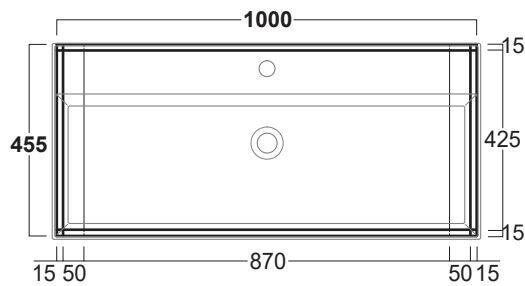

Agile

Struttura / Frame

AGSS101

Disegni Tecnici
Technical Drawings

Struttura in metallo sospesa cm 100 per consolle AG101

Metal frame suspended cm 100 for console AG101

Agile

Consolle / Console

simas®
ACQUA SPACE

Trooppieno / overflow

AG 101

Disegni Tecnici
Technical Drawings

Consolle 101 monoforo da appoggio o sospeso
(Trooppieno aggiuntivo incluso)

Counter top or wall hung console 101
for single tap hole.
(Additional overflow included)