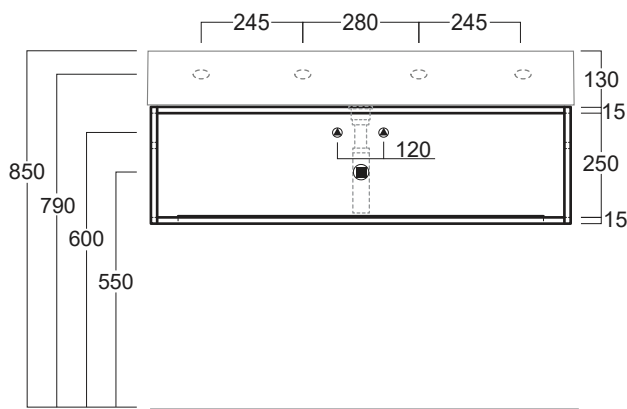

Agile

Struttura / Frame

AGSS101

Disegni Tecnici
Technical Drawings

Struttura in metallo sospesa cm 100 per consolle AG101

Metal frame suspended cm 100 for console AG101

Agile

Consolle / Console

simas®
ACQUA SPACE

Trooppieno / overflow

AG 101

Disegni Tecnici
Technical Drawings

Consolle 101 monoforo da appoggio o sospeso
(Trooppieno aggiuntivo incluso)

Counter top or wall hung console 101
for single tap hole.
(Additional overflow included)