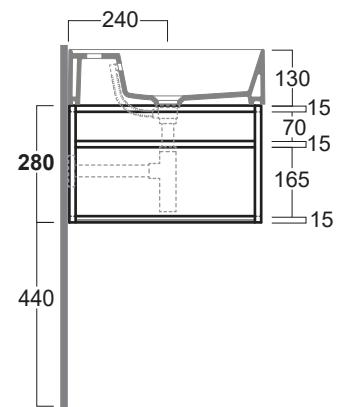

Agile

Struttura / Frame

AGSS101

Disegni Tecnici
Technical Drawings

Struttura in metallo sospesa cm 100 per consolle AG101

Metal frame suspended cm 100 for console AG101

Agile

Consolle / Console

simas®
ACQUA SPACE

Trooppieno / overflow

AG 101

Disegni Tecnici
Technical Drawings

Consolle 101 monoforo da appoggio o sospeso
(Trooppieno aggiuntivo incluso)

Counter top or wall hung console 101
for single tap hole.
(Additional overflow included)