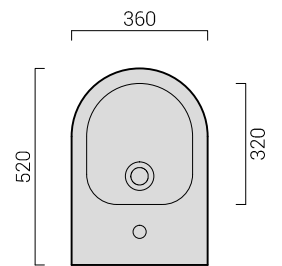

codicecode\_09BD531

collezionecollection\_FOGLIA MEDIUM

tipologiatype\_bidetbidet

installazioneinstallation\_terrastanding

rubinetteriaatap\_monoforoonehole

dimensionesize\_cm 36x52

pesoweight\_kg 22

finituratrims\_biancowhite

note

Four horizontal lines for notes.