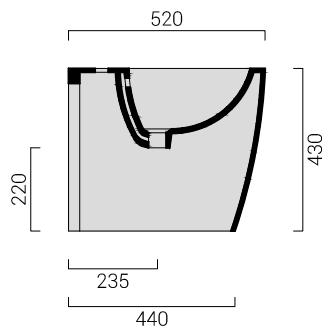

codicecode\_09BD531

collezionecollection\_FOGLIA MEDIUM

tipologiatype\_bidetbidet

installazioneinstallation\_terrastanding

rubinetteriaatap\_monoforoonehole

dimensionesize\_cm 36x52

pesoweight\_kg 22

finituratrims\_biancowhite

note

Four horizontal lines for notes.