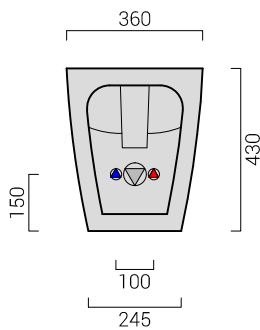

codicecode\_09BD531

collezionecollection\_FOGLIA MEDIUM

tipologiatype\_bidetbidet

installazioneinstallation\_terrastanding

rubinetteriaatap\_monoforoonehole

dimensionesize\_cm 36x52

pesoweight\_kg 22

finituratrims\_biancowhite

note

Four horizontal lines for notes.