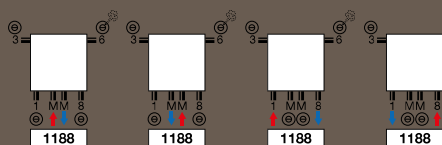

Gruppo prodotto: LUXE ACC

ACCESSORI (a richiesta)

CODICE	COLORE	LARGHEZZA PORTASCIUGAMANO	€
11835000000099	cromato	24 mm	62
11832070000099	cromato	720 mm	150
11837300000600	S600	710 mm	150
11837300000301	M301	710 mm	150
118373000009005	RAL 9005	710 mm	150

CARRÉ verticale

Radiatore verticale in acciaio - CPVN2-ZB

TUBI VERTICALI A SEZIONE QUADRATA 25x25 mm - COLORI: BIANCO STANDARD RAL 9016 - GAMMA COLORI VASCO TRANNE GLOSS WHITE

Dimensioni in mm

CPVN2-ZB				
Numero di tubi	12	14	16	18
Larghezza (L)	355	415	475	535
INTERASSE CONNESSIONI basse 1-8 (R1)	300	360	420	480
Altezza (H)		1800	2000	
INTERASSE CONNESSIONI laterali 2-3 / 6-7 (R2)		1765	1965	
INTERASSE FISSAGGI		L -145	H -155	

STAFFE: STANDARD (FORNITE DI SERIE)

Se si utilizza la valvola Squadra, necessaria mandata a destra

COLLEGAMENTI DISPONIBILI A STOCK

COLLEGAMENTI DISPONIBILI NON A STOCK

CODICE	DATI TECNICI								COLORE STANDARD	ALTRI COLORI
	tubi	larghezza (L mm)	altezza (H mm)	75/65/20 (Watt) ΔT50	55/45/20 (Watt) ΔT30	peso (kg)	contenuto (l)	resistenza elettrica (Watt)	prezzo € RAL 9016	prezzo € colore
CARRÉ VERTICALE CPVN2-ZB										
11136 0355 1800 XXXX YYYY -0000	12	355	1800	1409	707	40,56	21,48	-	818	940
11136 0415 1800 XXXX YYYY -0000	14	415	1800	1643	824	47,32	25,06	-	956	1.099
2000	14	415	2000	1790	898	52,22	28,14	-	1.028	1.182
11136 0475 1800 XXXX YYYY -0000	16	475	1800	1878	942	54,08	28,64	-	1.093	1.257
2000	16	475	2000	2046	1027	59,68	32,16	-	1.174	1.350
11136 0535 1800 XXXX YYYY -0000	18	535	1800	2113	1060	60,84	32,22	-	1.230	1.414
2000	18	535	2000	2301	1155	67,14	36,18	-	1.323	1.521