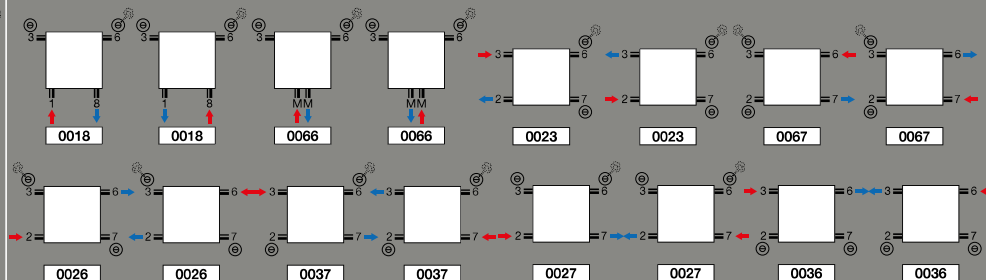

CARRÉ verticale

Radiatore verticale in acciaio - CPVN-PLUS

TUBI VERTICALI A SEZIONE QUADRATA 25x25 mm - COLORI: BIANCO STANDARD RAL 9016 - GAMMA COLORI VASCO TRANNE GLOSS WHITE

Dimensioni in mm

CPVN-PLUS					
Numero di tubi	10	12	14	16	18
Larghezza (L)	295	355	415	475	535
INTERASSE CONNESSIONI basse 1-8 (R1)	240	300	360	420	480
Altezza (H)			1800	2000	
INTERASSE CONNESSIONI laterali 2-3 / 6-7 (R2)			1765	1965	
INTERASSE FISSAGGI	L -200 H -290				

STAFFE: STANDARD (FORNITE DI SERIE)

Se si utilizza la valvola Squadra, necessaria mandata a destra

COLLEGAMENTI DISPONIBILI A STOCK

COLLEGAMENTI DISPONIBILI NON A STOCK

CODICE	DATI TECNICI									COLORE STANDARD	ALTRI COLORI
	tubi	larghezza (L mm)	altezza (H mm)	75/65/20 (Watt) ΔT50	55/45/20 (Watt) ΔT30	peso (kg)	contenuto (l)	resistenza elettrica (Watt)	prezzo € RAL 9016	prezzo € colore	
CARRÉ VERTICALE CPVN-PLUS											
11210 0295 1800 XXXX YYYY -0000	10	295	1800	1097	559	23,60	10,50	-	426	490	
11210 0355 1800 XXXX YYYY -0000	12	355	1800	1293	659	27,72	12,48	-	511	587	
11210 0415 1800 XXXX YYYY -0000	14	415	1800	1485	757	31,64	14,56	-	596	686	
2000	14	415	2000	1632	836	35,42	16,66	-	643	740	
11210 0475 1800 XXXX YYYY -0000	16	475	1800	1675	853	35,52	16,48	-	683	785	
2000	16	475	2000	1841	943	39,84	19,04	-	734	845	
11210 0535 1800 XXXX YYYY -0000	18	535	1800	1862	954	39,06	18,54	-	768	884	
2000	18	535	2000	2046	1048	43,92	21,42	-	825	949	

CARRÉ verticale

Radiatore verticale in acciaio - CPVN2-ZB

TUBI VERTICALI A SEZIONE QUADRATA 25x25 mm - COLORI: BIANCO STANDARD RAL 9016 - GAMMA COLORI VASCO TRANNE GLOSS WHITE

Dimensioni in mm

CPVN2-ZB				
Numero di tubi	12	14	16	18
Larghezza (L)	355	415	475	535
INTERASSE CONNESSIONI basse 1-8 (R1)	300	360	420	480
Altezza (H)		1800	2000	
INTERASSE CONNESSIONI laterali 2-3 / 6-7 (R2)		1765	1965	
INTERASSE FISSAGGI		L -145	H -155	