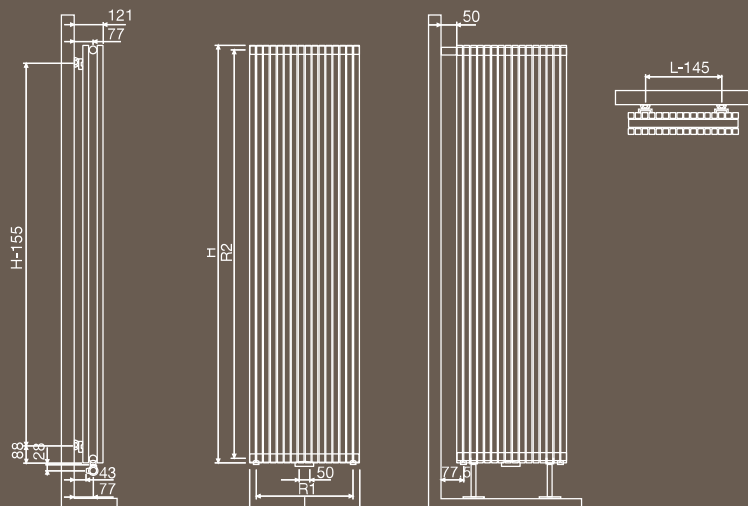

Gruppo prodotto: LUXE ACC

ACCESSORI (a richiesta)

CODICE	COLORE	LARGHEZZA PORTASCIUGAMANO	€
11835000000099	cromato	24 mm	62
11832070000099	cromato	720 mm	150
11837300000600	S600	710 mm	150
11837300000301	M301	710 mm	150
118373000009005	RAL 9005	710 mm	150

CARRÉ verticale

Radiatore verticale in acciaio - CPVN2-ZB

TUBI VERTICALI A SEZIONE QUADRATA 25x25 mm - COLORI: BIANCO STANDARD RAL 9016 - GAMMA COLORI VASCO TRANNE GLOSS WHITE

Dimensioni in mm

CPVN2-ZB				
Numero di tubi	12	14	16	18
Larghezza (L)	355	415	475	535
INTERASSE CONNESSIONI basse 1-8 (R1)	300	360	420	480
Altezza (H)		1800	2000	
INTERASSE CONNESSIONI laterali 2-3 / 6-7 (R2)		1765	1965	
INTERASSE FISSAGGI		L -145	H -155	

STAFFE: STANDARD (FORNITE DI SERIE)

Se si utilizza la valvola Squadra, necessaria mandata a destra

COLLEGAMENTI DISPONIBILI A STOCK

COLLEGAMENTI DISPONIBILI NON A STOCK

CODICE	DATI TECNICI								COLORE STANDARD	ALTRI COLORI
	tubi	larghezza (L mm)	altezza (H mm)	75/65/20 (Watt) ΔT50	55/45/20 (Watt) ΔT30	peso (kg)	contenuto (l)	resistenza elettrica (Watt)	prezzo € RAL 9016	prezzo € colore
CARRÉ VERTICALE CPVN2-ZB										
11136 0355 1800 XXXX YYYY -0000	12	355	1800	1409	707	40,56	21,48	-	818	940
11136 0415 1800 XXXX YYYY -0000	14	415	1800	1643	824	47,32	25,06	-	956	1.099
2000	14	415	2000	1790	898	52,22	28,14	-	1.028	1.182
11136 0475 1800 XXXX YYYY -0000	16	475	1800	1878	942	54,08	28,64	-	1.093	1.257
2000	16	475	2000	2046	1027	59,68	32,16	-	1.174	1.350
11136 0535 1800 XXXX YYYY -0000	18	535	1800	2113	1060	60,84	32,22	-	1.230	1.414
2000	18	535	2000	2301	1155	67,14	36,18	-	1.323	1.521