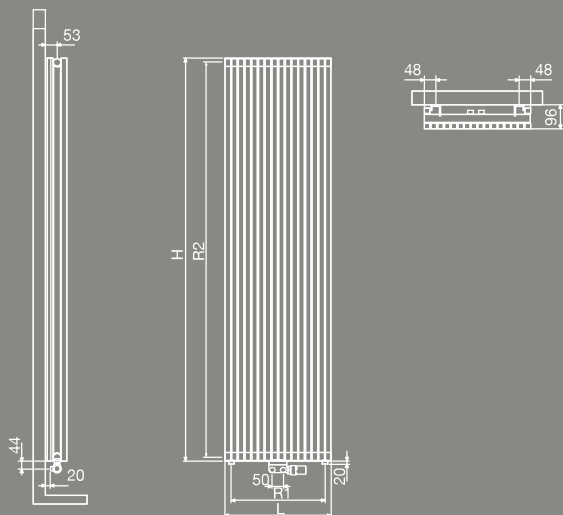

CARRÉ verticale

Radiatore verticale in acciaio - CPVN-PLUS

TUBI VERTICALI A SEZIONE QUADRATA 25x25 mm - COLORI: BIANCO STANDARD RAL 9016 - GAMMA COLORI VASCO TRANNE GLOSS WHITE

Dimensioni in mm

CPVN-PLUS					
Numero di tubi	10	12	14	16	18
Larghezza (L)	295	355	415	475	535
INTERASSE CONNESSIONI basse 1-8 (R1)	240	300	360	420	480
Altezza (H)			1800	2000	
INTERASSE CONNESSIONI laterali 2-3 / 6-7 (R2)			1765	1965	
INTERASSE FISSAGGI	L -200 H -290				

STAFFE: STANDARD (FORNITE DI SERIE)

Se si utilizza la valvola Squadra, necessaria mandata a destra

COLLEGAMENTI DISPONIBILI A STOCK

COLLEGAMENTI DISPONIBILI NON A STOCK

CODICE	DATI TECNICI									COLORE STANDARD	ALTRI COLORI
	tubi	larghezza (L mm)	altezza (H mm)	75/65/20 (Watt) ΔT50	55/45/20 (Watt) ΔT30	peso (kg)	contenuto (l)	resistenza elettrica (Watt)	prezzo € RAL 9016	prezzo € colore	
CARRÉ VERTICALE CPVN-PLUS											
11210 0295 1800 XXXX YYYY -0000	10	295	1800	1097	559	23,60	10,50	-	426	490	
11210 0355 1800 XXXX YYYY -0000	12	355	1800	1293	659	27,72	12,48	-	511	587	
11210 0415 1800 XXXX YYYY -0000	14	415	1800	1485	757	31,64	14,56	-	596	686	
2000	14	415	2000	1632	836	35,42	16,66	-	643	740	
11210 0475 1800 XXXX YYYY -0000	16	475	1800	1675	853	35,52	16,48	-	683	785	
2000	16	475	2000	1841	943	39,84	19,04	-	734	845	
11210 0535 1800 XXXX YYYY -0000	18	535	1800	1862	954	39,06	18,54	-	768	884	
2000	18	535	2000	2046	1048	43,92	21,42	-	825	949	

CARRÉ verticale

Radiatore verticale in acciaio - CPVN2-ZB

TUBI VERTICALI A SEZIONE QUADRATA 25x25 mm - COLORI: BIANCO STANDARD RAL 9016 - GAMMA COLORI VASCO TRANNE GLOSS WHITE

Dimensioni in mm

CPVN2-ZB				
Numero di tubi	12	14	16	18
Larghezza (L)	355	415	475	535
INTERASSE CONNESSIONI basse 1-8 (R1)	300	360	420	480
Altezza (H)		1800	2000	
INTERASSE CONNESSIONI laterali 2-3 / 6-7 (R2)		1765	1965	
INTERASSE FISSAGGI		L -145	H -155	