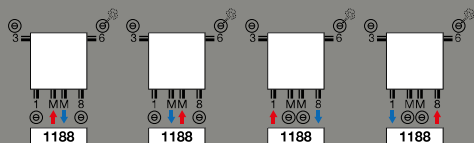

CARRÉ verticale

Radiatore verticale in acciaio - CPVN-PLUS

TUBI VERTICALI A SEZIONE QUADRATA 25x25 mm - COLORI: BIANCO STANDARD RAL 9016 - GAMMA COLORI VASCO TRANNE GLOSS WHITE

Dimensioni in mm

CPVN-PLUS					
Numero di tubi	10	12	14	16	18
Larghezza (L)	295	355	415	475	535
INTERASSE CONNESSIONI basse 1-8 (R1)	240	300	360	420	480
Altezza (H)			1800	2000	
INTERASSE CONNESSIONI laterali 2-3 / 6-7 (R2)			1765	1965	
INTERASSE FISSAGGI	L -200 H -290				

STAFFE: STANDARD (FORNITE DI SERIE)

Se si utilizza la valvola Squadra, necessaria mandata a destra

COLLEGAMENTI DISPONIBILI A STOCK

COLLEGAMENTI DISPONIBILI NON A STOCK

CODICE	DATI TECNICI									COLORE STANDARD	ALTRI COLORI
	tubi	larghezza (L mm)	altezza (H mm)	75/65/20 (Watt) ΔT50	55/45/20 (Watt) ΔT30	peso (kg)	contenuto (l)	resistenza elettrica (Watt)	prezzo € RAL 9016	prezzo € colore	
CARRÉ VERTICALE CPVN-PLUS											
11210 0295 1800 XXXX YYYY -0000	10	295	1800	1097	559	23,60	10,50	-	426	490	
11210 0355 1800 XXXX YYYY -0000	12	355	1800	1293	659	27,72	12,48	-	511	587	
11210 0415 1800 XXXX YYYY -0000	14	415	1800	1485	757	31,64	14,56	-	596	686	
2000	14	415	2000	1632	836	35,42	16,66	-	643	740	
11210 0475 1800 XXXX YYYY -0000	16	475	1800	1675	853	35,52	16,48	-	683	785	
2000	16	475	2000	1841	943	39,84	19,04	-	734	845	
11210 0535 1800 XXXX YYYY -0000	18	535	1800	1862	954	39,06	18,54	-	768	884	
2000	18	535	2000	2046	1048	43,92	21,42	-	825	949	

CARRÉ verticale

Radiatore verticale in acciaio - CPVN2-ZB

TUBI VERTICALI A SEZIONE QUADRATA 25x25 mm - COLORI: BIANCO STANDARD RAL 9016 - GAMMA COLORI VASCO TRANNE GLOSS WHITE

Dimensioni in mm

CPVN2-ZB				
Numero di tubi	12	14	16	18
Larghezza (L)	355	415	475	535
INTERASSE CONNESSIONI basse 1-8 (R1)	300	360	420	480
Altezza (H)		1800	2000	
INTERASSE CONNESSIONI laterali 2-3 / 6-7 (R2)		1765	1965	
INTERASSE FISSAGGI		L -145	H -155	