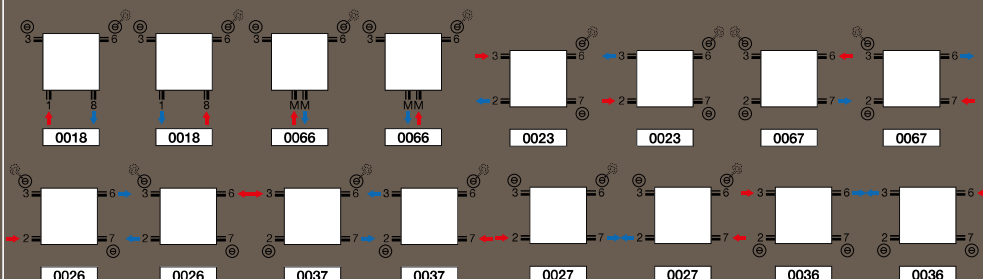

Gruppo prodotto: LUXE ACC

ACCESSORI (a richiesta)

CODICE	COLORE	LARGHEZZA PORTASCIUGAMANO	€
11835000000099	cromato	24 mm	62
11832070000099	cromato	720 mm	150
11837300000600	S600	710 mm	150
11837300000301	M301	710 mm	150
118373000009005	RAL 9005	710 mm	150

CARRÉ verticale

Radiatore verticale in acciaio - CPVN2-ZB

TUBI VERTICALI A SEZIONE QUADRATA 25x25 mm - COLORI: BIANCO STANDARD RAL 9016 - GAMMA COLORI VASCO TRANNE GLOSS WHITE

Dimensioni in mm

CPVN2-ZB				
Numero di tubi	12	14	16	18
Larghezza (L)	355	415	475	535
INTERASSE CONNESSIONI basse 1-8 (R1)	300	360	420	480
Altezza (H)		1800	2000	
INTERASSE CONNESSIONI laterali 2-3 / 6-7 (R2)		1765	1965	
INTERASSE FISSAGGI		L -145	H -155	

STAFFE: STANDARD (FORNITE DI SERIE)

Se si utilizza la valvola Squadra, necessaria mandata a destra

COLLEGAMENTI DISPONIBILI A STOCK

COLLEGAMENTI DISPONIBILI NON A STOCK

CODICE	DATI TECNICI								COLORE STANDARD	ALTRI COLORI
	tubi	larghezza (L mm)	altezza (H mm)	75/65/20 (Watt) ΔT50	55/45/20 (Watt) ΔT30	peso (kg)	contenuto (l)	resistenza elettrica (Watt)	prezzo € RAL 9016	prezzo € colore
CARRÉ VERTICALE CPVN2-ZB										
11136 0355 1800 XXXX YYYY -0000	12	355	1800	1409	707	40,56	21,48	-	818	940
11136 0415 1800 XXXX YYYY -0000	14	415	1800	1643	824	47,32	25,06	-	956	1.099
2000	14	415	2000	1790	898	52,22	28,14	-	1.028	1.182
11136 0475 1800 XXXX YYYY -0000	16	475	1800	1878	942	54,08	28,64	-	1.093	1.257
2000	16	475	2000	2046	1027	59,68	32,16	-	1.174	1.350
11136 0535 1800 XXXX YYYY -0000	18	535	1800	2113	1060	60,84	32,22	-	1.230	1.414
2000	18	535	2000	2301	1155	67,14	36,18	-	1.323	1.521