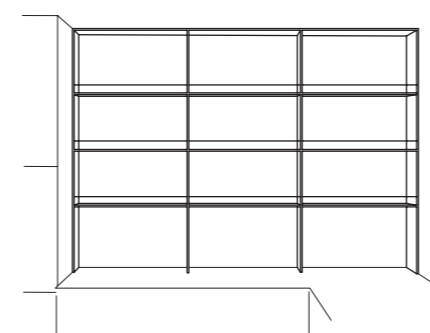

Colonne e
sottopensili
in estruso di
alluminio brunito
o inox completi di
accessori.

Tall unit and
undercabinet in
stainless steel or
burnished aluminium
complete with
accessories.

Colonne et sous
élément hauts en
aluminium extrudé
bruni ou inox, avec
accessoires.