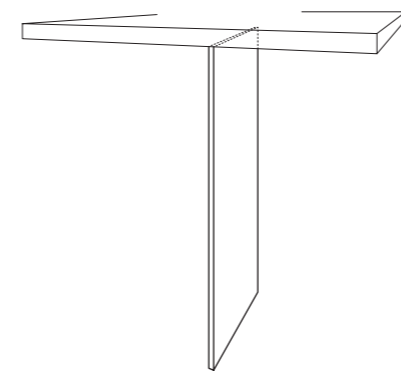

12

SETA BIANCO  
STELLA  
SMERALDO  
TOP LAMINATO KAYLA

13

Management	10	CORPORATE GOVERNANCE
Management	9	VALUTAZIONE DELLE AZIONI
Management	5	BILIBRI E CONTROLO DI GESTIONE

Pensili vetrina anta alluminio verniciata titanio con vetro antracite, presa maniglia 4 lati.

Glass wall unit with aluminium titanium painted door and anthracite glass, handle grip on 4 sides.

Élément haut vitré, cadre aluminium peint titanium avec verre anthracite et prise poignée sur 4 cotés.

Sostegno in vetro  
trasparente temperato  
per penisola spessore  
12 mm. Misura  
massima 100x100 cm.

Transparent and  
tempered glass  
support for peninsula  
th.12mm. Maximum  
sizes 100x100cm.

Support en verre  
transparent trempé  
pour péninsule  
ep.12mm. Mesure  
maximum 100x100 cm.