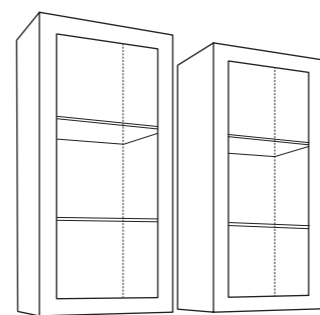

Elementi a giorno
finitura Astro noce
scuro con anta
alluminio verniciata
titanio con vetro
trasparente. Ripiani
vetro ed illuminazione
led verticale.

Open units in Astro
noce scuro finishing
with transparent glass
door and aluminium
titanium painted
frame. Glass shelves
and vertical led light.

Éléments hauts
ouverts finition Astro
noce scuro, avec porte
aluminium laquée
titanium avec verre
transparent. Etagère
en verre et éclairage
led verticale.