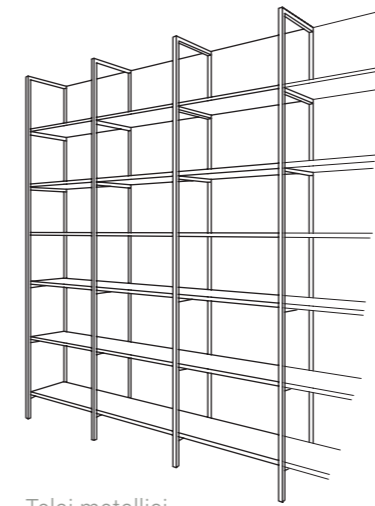

SETA CARBONE  
AZIMUT  
NATURALE

TOP LAMINATO AZIMUT NATURALE

Telai metallici  
"Elegance" H 217 cm  
verniciati antracite,  
con schiena e  
mensole spessore  
18 mm, finitura  
Azimut naturale.

Metal anthracite  
painted frames  
h.217 cm. "Elegance"  
with backside and  
shelves th.18 mm,  
Azimut naturale  
finishing.