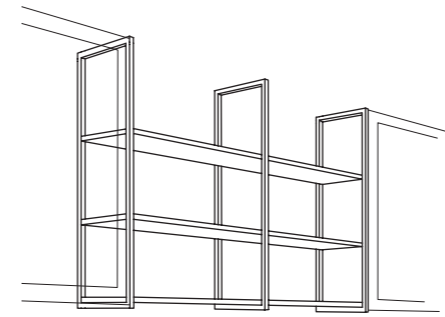

Telai metallici
"Elegance" verniciati
antracite, senza
schiena, con mensole
spessore 18 mm
finitura Astro noce
scuro.

Metal anthracite
painted frames
"Elegance", without
backside, with
shelves th.18 mm,
Astro noce scuro
finishing.

Cadres en métal
"Elegance" peint
anthracite, sans dos,
avec étagères
ep.18 mm finition
Astro noce scuro.