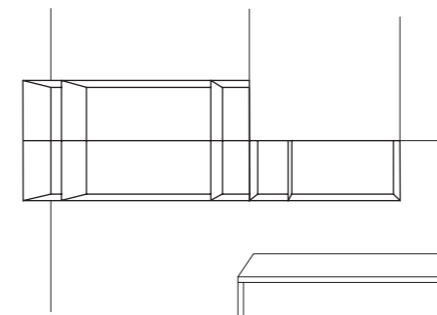

46

SETA CANAPA  
ASTRO  
NOCE CHIARO

TOP LAMINATO LAMÉ ANTRACITE

47

Pensili a giorno in lamiera, verniciati opachi.

Open metal sheet wall unit mat painted.

Éléments hauts ouverts en tôle, laquée mat.

52