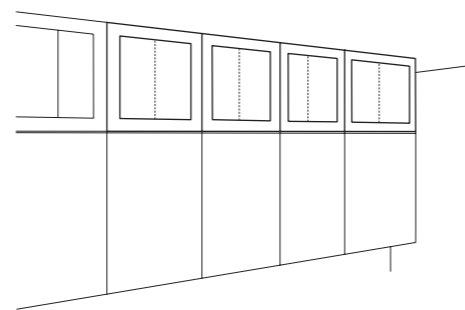

Elementi a giorno
finitura Azimut
naturale con anta
alluminio verniciata
titanio con vetro
trasparente.

Open units in Azimut
naturale finishing
with transparent
glass door and
aluminium titanium
painted frame.

Éléments ouverts
finition Azimut
naturelle avec porte
aluminium peinte
titanium avec verre
transparent.