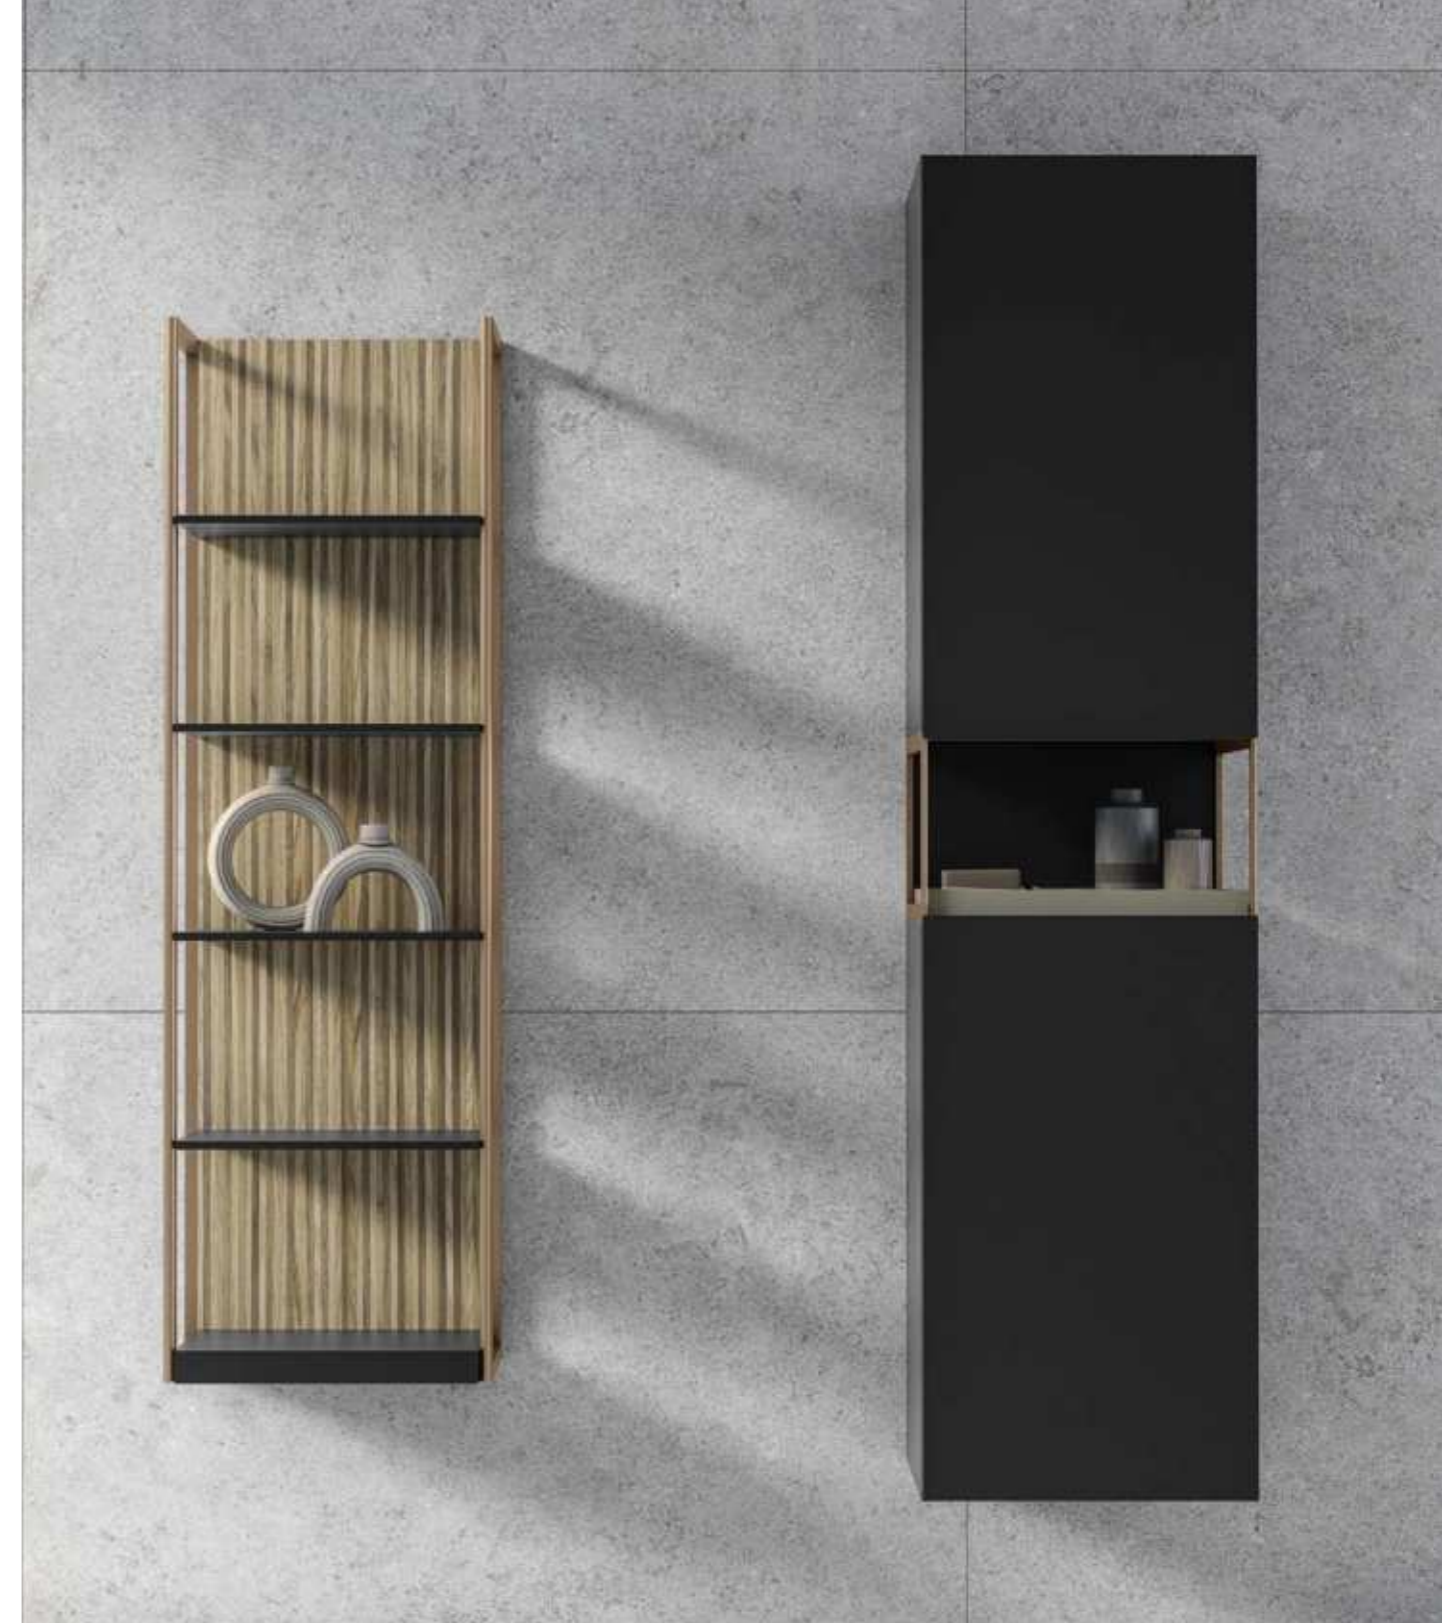

Classic Simple scocca Liso 56M Dark con maniglia 2MT Gold | Lavabo **Blocco laterale** PN06 Black Gold | **Classic Simple** scocca Liso 56M Dark frontale 4644 Tuet Light | Mensola 56M Dark | Specchio **Shape** 56M Dark.

▲ Semicolonna aperta 56M Dark - 2MT Gold - 4644 Tuet Light | Colonna 2 portes e mensola 56M Dark - 2MT Gold - 41M Seda.