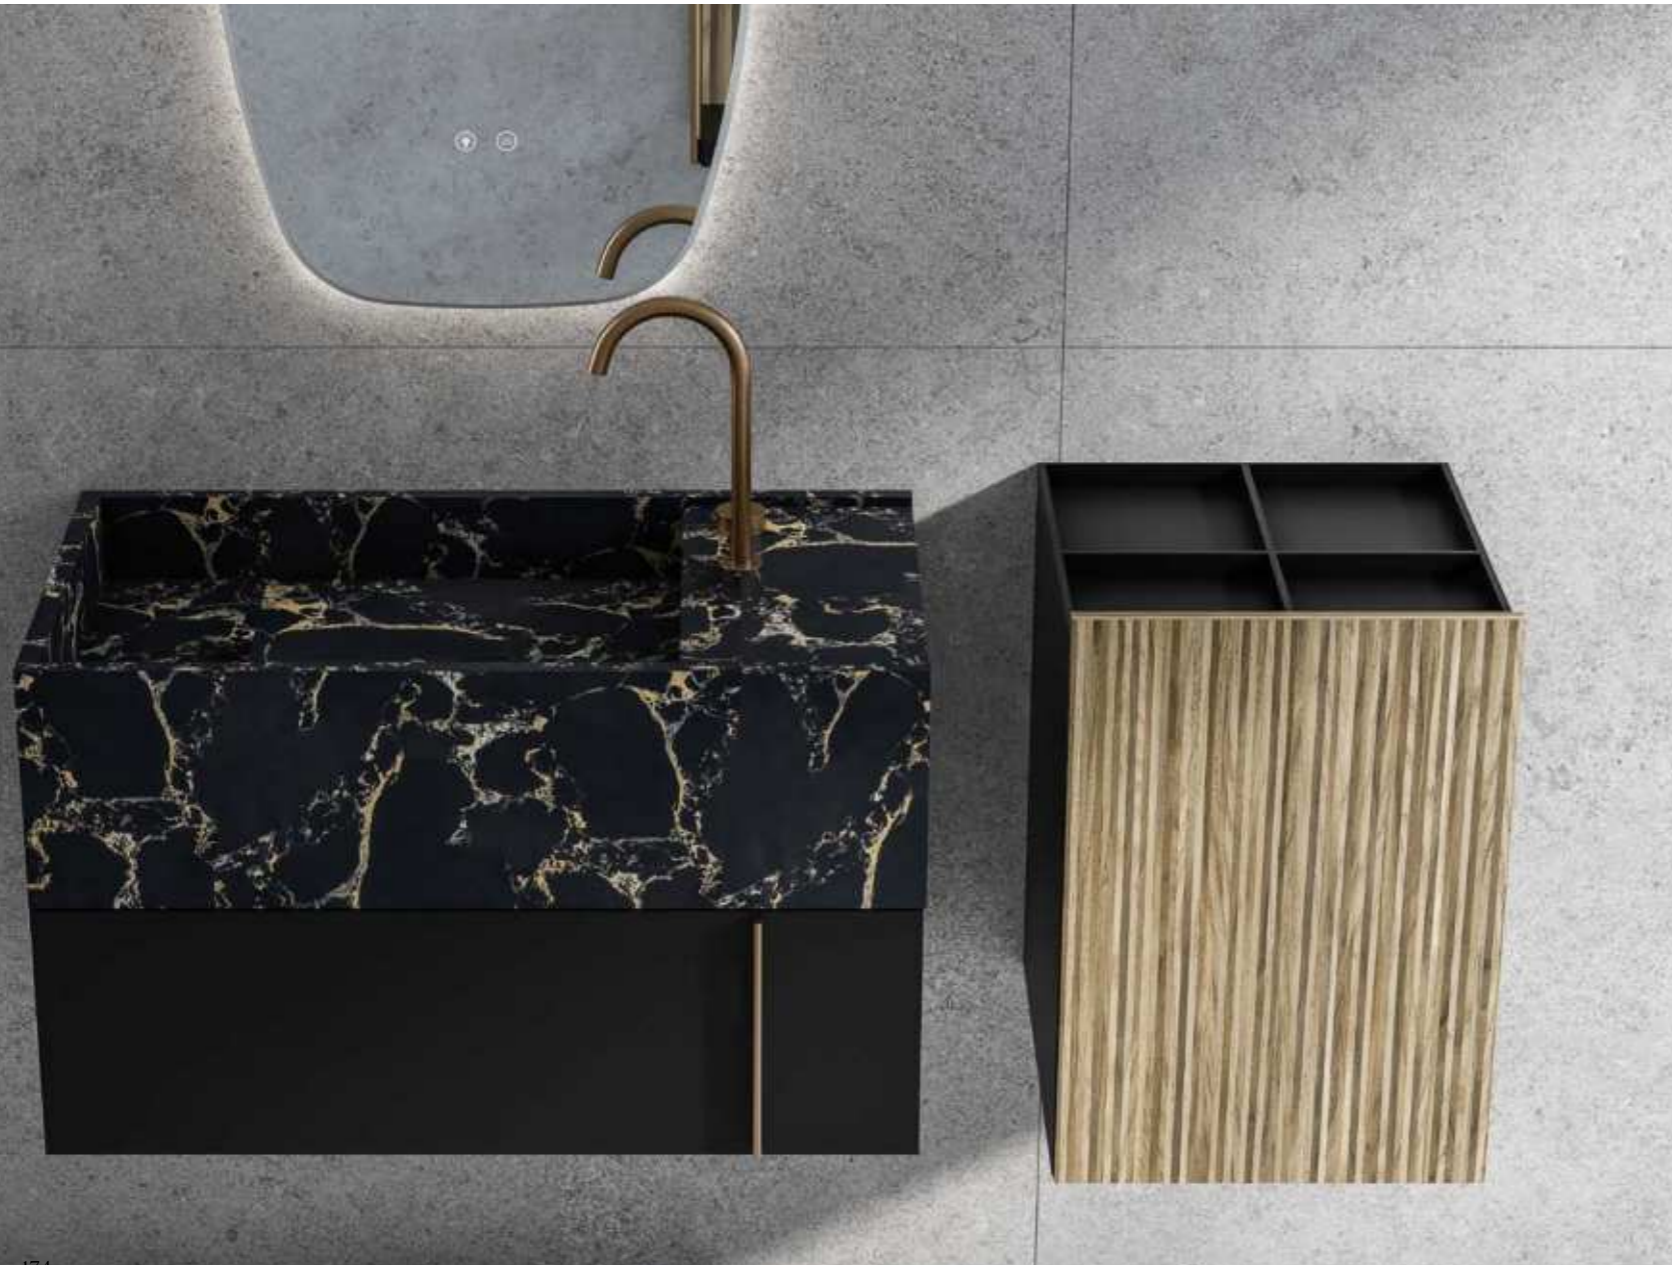

Classic Simple scocca Liso 56M Dark con maniglia 2MT Gold | Lavabo **Blocco laterale** PN06 Black Gold | **Classic Simple** scocca Liso 56M Dark frontale 4644 Tuet Light | Mensola 56M Dark | Specchio **Shape** 56M Dark.

▲ Semicolonna aperta 56M Dark - 2MT Gold - 4644 Tuet Light | Colonna 2 portes e mensola 56M Dark - 2MT Gold - 41M Seda.