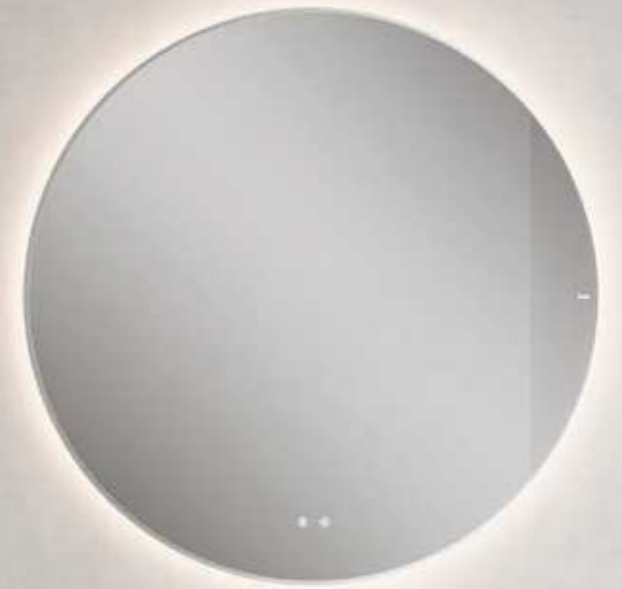

▶ **Making** Pizarra 41T Seda | Top **Making** Liso 56M Dark | Specchio **Tondo** 41T Seda.