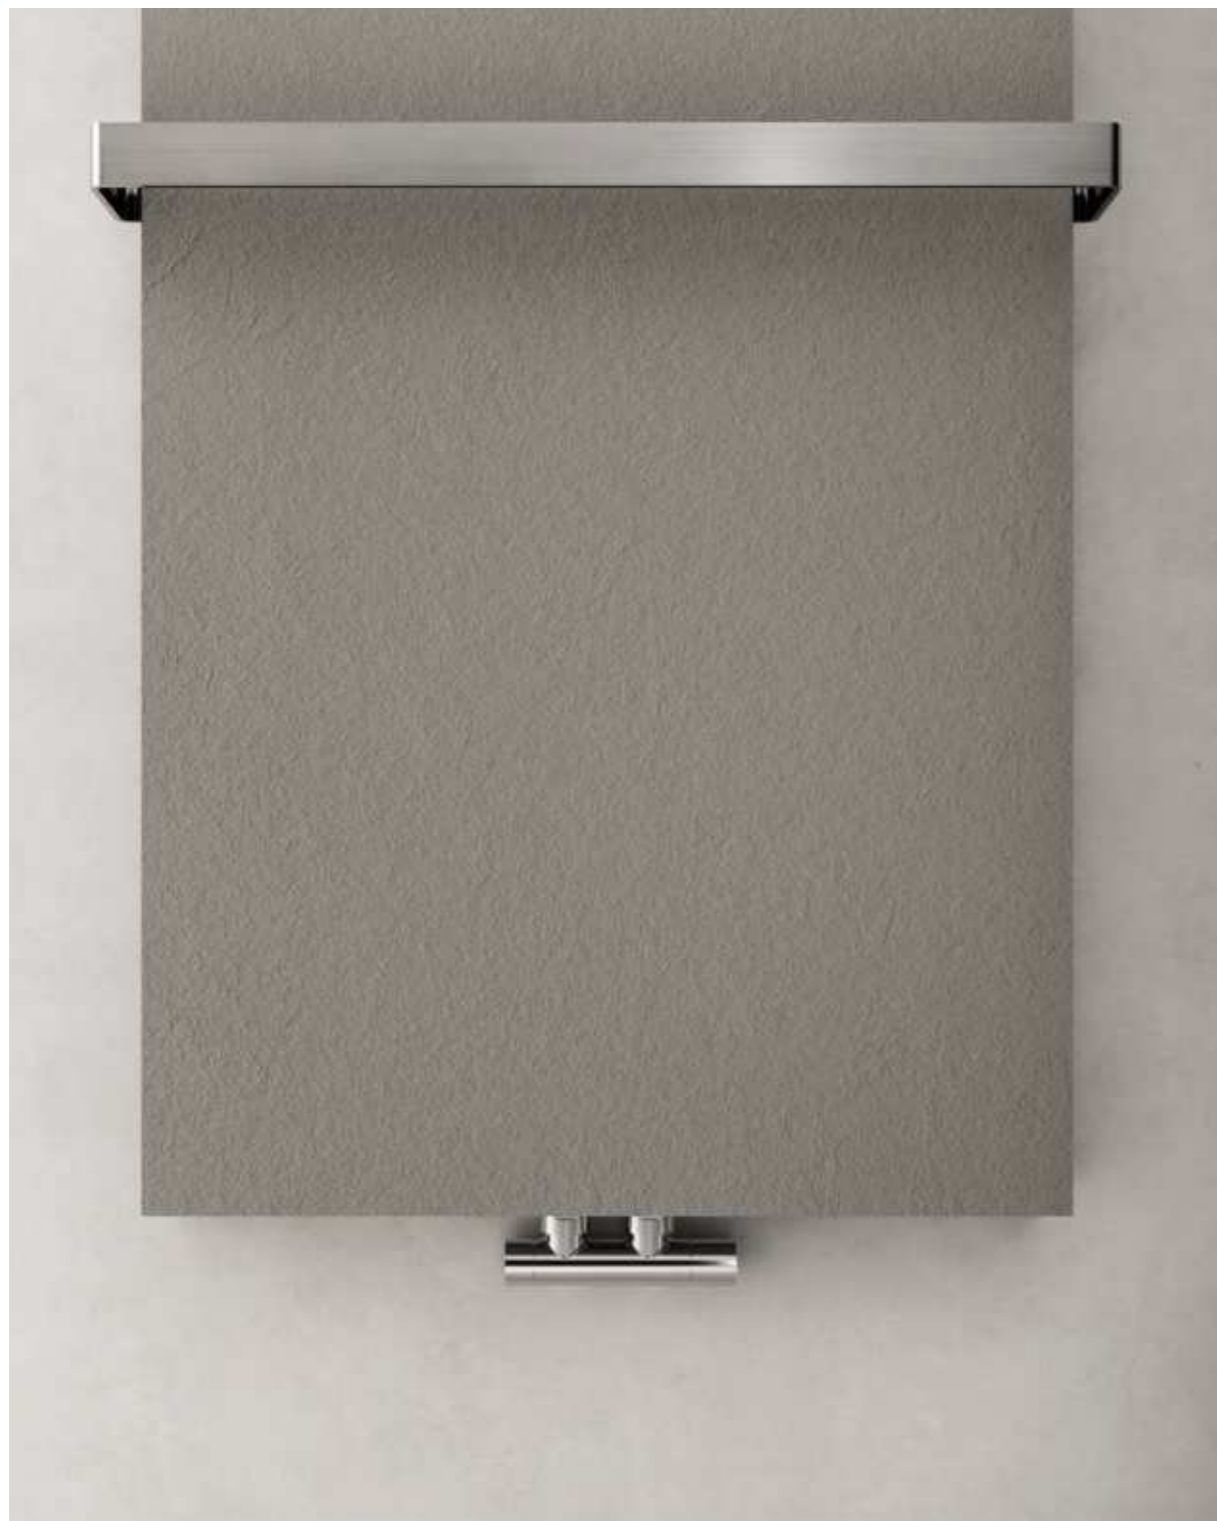

▼▶
Radiatore **Celsius** Pizarra 37T Cenere.