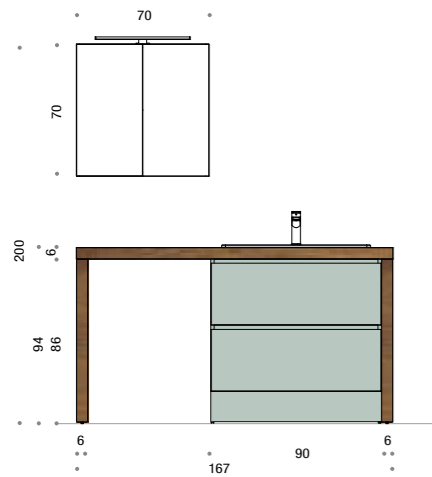

Comp.
STO 06

H 200 x L 167,4 x P 65 cm

Fianco di tamponamento - Sherwood Tabacco H.86 x L.6 x P.65 cm • Base lavabo dritta c/2 cassetti H35 e zoccolo - Menta Opaco A39 con maniglia "Clip" H.86 x L.90 x P.65 cm • Lavabo da incasso sopraiano in Ceramica Bianco Lucido "Asso 75" H.27,5 x L.78,5 x P.51,5 cm • Pensile c/2 ante battenti H70 - Menta Opaco A39 apertura "Push & pull" H.70 x L.70 x P.21 cm • Specchiera per lampada con telaio brill H.70 x L.50 cm • Lampada "WIN TRE" • Top in Melaminico al ML Sherwood Tabacco c/foro per lavabo L.1674 x P.65,5 x sp.6 cm

Infill panel - Tabacco Sherwood H.86 x L.6 x D.65 cm • Straight washbasin base unit w/2 drawers H35 and baseboard - Matt Mint A39 with "Clip" handle H.86 x L.90 x D.65 cm • Ceramic White Glossy "Asso 75" inset Washbasin H.27,5 x L.78,5 x D.51,5 cm • Wall unit w/2 hinged doors H70 - Matt Mint A39 Push-pull opening H.70 x L.70 x D.21 cm • Mirror for light with brill frame H.70 x L.50 cm • "WIN TRE" light • Melamine Top per LM Tabacco Sherwood w/hole for washbasin L.1674 x D.65,5 x th.6 cm