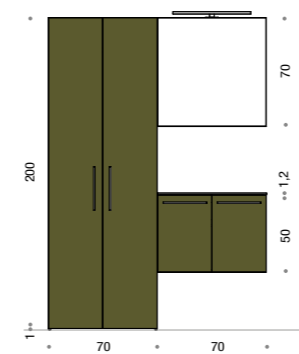

Comp. **STO 13**

H 200 x L 140,3 x P 65 cm

Colonna portalavatrice/asciugatrice c/2 ante battenti H.200 - Verde Oliva A10 con maniglia "Griff" H.200 x L.70 x P.65 cm • Base lavabo c/2 ante batteniti H.50 - Verde Oliva A10 con maniglia "Griff" H.50 x L.70 x P.65 cm • Specchiera per lampada con telaio brill H.70 x L.70 cm • Lampada Light LED • Top in Geacryl al ML Bianco Lucido c/ vasca integrata completa di tavoletta L.70,3 x P.65 x sp.1,2 cm

Base unit with washing machine/dryer w/2 hinged doors H.200 - Olive Green A10 with "Griff" handle H.200 x L.70 x D.65 cm • Washbasin base unit w/2 hinged doors H.50 - Olive Green A10 with "Griff" handle H.50 x L.70 x D.65 cm • Mirror for light with brill frame H.70 x L.70 cm • LED Light • Geacryl top per LM Glossy White w/built-in basin with washboard L.70,3 x D.65 x th.1,2 cm