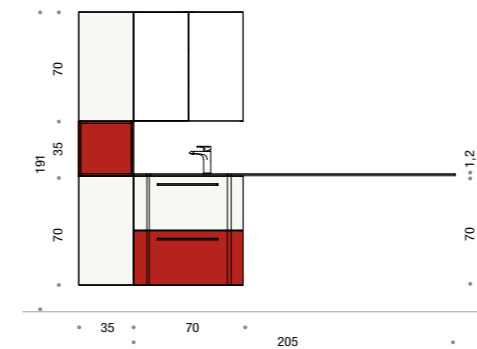

Comp. **STX 04**

H 200 x L 175,6 x P 65 cm

Base lavabo Excellent dx c/2 cassetti h.35 - Bianco Opaco A01 + 1 frontale Rosso Opaco A07 con maniglia "Griff" H.70 x L.70 x P.65 cm • Pensile c/anta battente h.70 - Bianco Opaco A01 apertura "Push & pull" H.70 x L.35 x P.36,5 cm • Modulo a giorno - Rosso Opaco A07 (Change) H.35 x L.35 x P.36,5 cm • Specchio contenitore c/2 ante battenti con presa e interruttore - Bianco Opaco A01 H.70 x L.70 x P.13 cm • Lampada "WIN DUE" • Top "Excellent" in Geacryl al ML Bianco Lucido c/vasca integrata completa di tavoletta L.205,3 x P.65,5 x sp.1,2 cm

Excellent rh washbasin base unit w/2 drawers H.35 - Matt White A01 + Matt Red front A07 with "Griff" handle H.70 x L.70 x D.65 cm • Wall unit w/hinged door H.70 - Matt White A01 Push-pull opening H.70 x L.35 x D.36,5 cm • Open module - Matt Red A07 (Change) H.35 x L.35 x D.36,5 cm • Wall unit mirror w/2 hinged doors with socket and switch - Matt White A01 H.70 x L.70 x D.13 cm • "WIN DUE" light • Excellent top in Geacryl per LM Glossy White w/built-in basin with washboard L.205.3x D.65.5 x th.1.2 cm