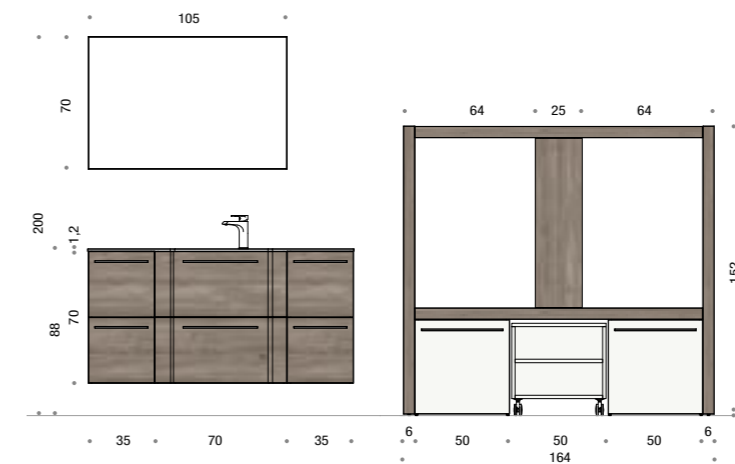

A01
Bianco
White

EN1
Engadina grigio chiaro
Light Grey Engadina

Comp.
STX 01

H 200 x L 140,6 x P 65 cm - H 152 x L 164 x P 65 cm

Base sospesa dritta c/2 cassetti h.35 - Engadina Grigio Chiaro con maniglia "Griff" H.70 x L.35 x P.36,5 cm • Base lavabo Excellent dx c/2 cassetti h.35 - Engadina Grigio Chiaro con maniglia "Griff" H.70 x L.35 x P.65 cm • Base sospesa dritta c/2 cassetti h.35 - Engadina Grigio Chiaro con maniglia "Griff" H.70 x L.35 x P.65 cm • Specchiera per lampada con telaio brill H.70 x L.105 cm • Colonna portalavatrice/asciugatrice Engadina Grigio Chiaro con cassetti e carrello a giorno Bianco Opaco A01 con maniglia "Griff" H.152 x L.164 x P.65 cm • Top "Excellent" in Geacryl al ML Bianco Lucido c/vasca integrata completa di tavoletta L.140,6 x P.65,5 x sp.1,2 cm

Wall-mounted straight base unit w/2 drawers H.35 - Light Grey Engadina with "Griff" handle H.70 x L.35 x D.36.5 cm • Excellent rh washbasin base unit w/2 drawers H.35 - Light Grey Engadina with "Griff" handle H.70 x L.70 x D.65 cm • Wall-mounted straight base unit w/2 drawers H.35 - Light Grey Engadina with "Griff" handle H.70 x L.35 x D.65 cm • Mirror for light with brill frame H.70 x L.105 cm • Column with washing machine/dryer compartment in Light Grey Engadina with drawers and open-fronted trolley in matt white A01 with "Griff" handle H.152 x L.164 x D.65 cm • Excellent top in Geacryl per LM Glossy White w/built-in basin with washboard L.140.6 x D.65.5 x th.1.2 cm