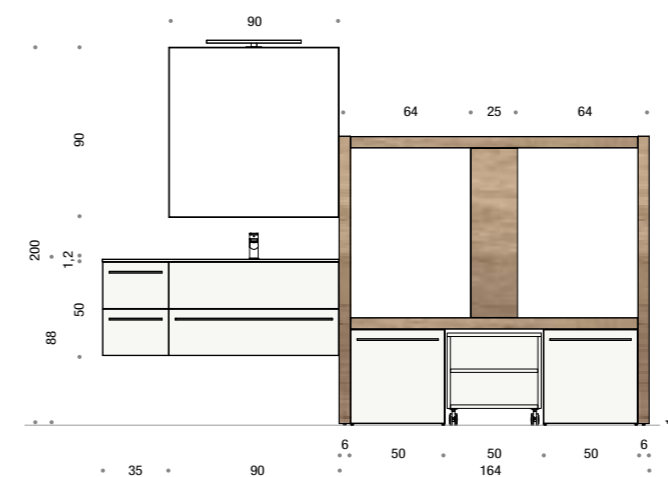

**Store** | collection

Comp.  
**STO 12**

H 200 x L 277,3 x P 65 cm

Base sospesa dritta c/2 cassetti H25 - Bianco Opaco A01 con maniglia "Griff" H.50 x L.35 x P.65 cm • Base lavabo c/cassetto h.25 + frontale fisso - Bianco Opaco A01 con maniglia "Griff" H.50 x L.90 x P.65 cm • Colonna portalavatrice/asciugatrice Sherwood Miele con cassettoni e carrello a giorno Bianco Opaco A01 con maniglia "Griff" H.152 x L.164 x P.65 cm • Specchiera per lampada con telaio brill H.90 x L.90 cm • Lampada Light LED • Top in Geacryl al ML Bianco Lucido c/vasca integrata completa di tavoletta L.125,3 x P.65 x sp.1,2 cm