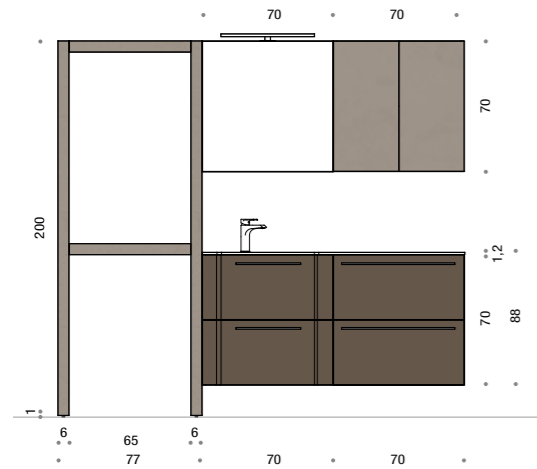

Store excellent | collection

Massima funzionalità in dimensioni ridotte

Una base sagomata ridisegna lo spazio della zona lavabo e arreda con una soluzione salvaspazio.

Maximum functionality in a small size

A shaped base characterizes the washbasin area, furnishing with a space-saving solution.

Comp.

STX 03

H 200 x L 217,3 x P 65 cm

Colonna Sp.6 - Ares Visone H.200 x L.77 x P.65 cm • Base lavabo Excellent sx c/2 cassetti h.35 - Brown Opaco A23 con maniglia "Griff" H.70 x L.70 x P.65 cm • Base sospesa dritta c/2 cassetti h.35 - Brown Opaco A23 con maniglia "Griff" H.70 x L.70 x P.36,5 cm • Specchiera per lampada con telaio brill H.70 x L.70 cm • Lampada Light LED • Pensile c/2 ante battenti h.70 - Brown Opaco A23 apertura "Push & pull" H.70 x L.70 x P.21 cm • Top "Excellent" in Geacryl al ML Bianco Lucido c/vasca integrata completa di tavoletta L.140,3 x P.65,5 x sp.1,2 cm

Column Th.6 - Mink Ares H.200 x L.77 x D.65 cm • Excellent lh washbasin base unit w/2 drawers H.35 - Matt Brown A23 with "Griff" handle H.70 x L.70 x D.65 cm • Wall-mounted straight base unit w/2 drawers H.35 - Matt Brown A23 with "Griff" handle H.70 x L.70 x D.36.5 cm • Mirror for light with brill frame H.70 x L.70 cm • Light LED Light • Wall unit w/2 hinged doors H. 70 - Matt Brown A23 with push-pull opening H.70 x L.70 x D.21 cm • Excellent top in Geacryl per LM Glossy White w/built-in basin with washboard L.140.3 x D.65.5 x th.1.2 cm