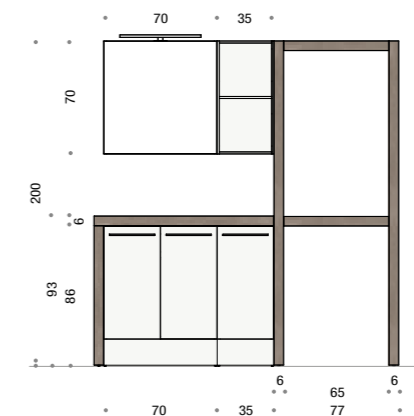

Comp.
STO 16

H 200 x L 188,1 x P 65 cm

Base a terra dritta c/2 ante H70 e zoccolo - Bianco Opaco A01 con maniglia "Griff" H.86 x L.70 x P.65 cm • Base a terra dritta c/1 ante H70 e zoccolo - Bianco Opaco A01 con maniglia "Griff" H.86 x L.35 x P.65 cm • Fianco di tamponamento - Engadina Grigio Chiaro H.86 x L.6 x P.65 cm • Colonna Sp.6 - Engadina Grigio Chiaro H.200 x L.77 x P.65 cm • Pensile con anta a specchio vasistas - Bianco Opaco A01 con presa interruttore H.70 x L.70 x P.21 cm • Lampada Light LED • Modulo a giorno c/1 ripiano fisso - Bianco opaco A01 H.70 x L.35 x P.21 cm • Top in Melaminico al ML - Engadina Grigio Chiaro L.111,1 x P.50,5 x sp.6 cm

Freestanding straight base unit w/2 doors H70 and baseboard - Matt White with "Griff" handle H.86 x L.70 x D.65 cm • Freestanding straight base unit w/1 door H70 and baseboard - Matt White with "Griff" handle H.86 x L.35 x D.65 cm • Infill panel - Light Grey Engadina H.86 x L.6 x D.65 cm • Column th.6 - Light Grey Engadina H.200 x L.77 x D.65 cm • Mirror wall unit with lift-up opening door - Matt white A01 with switch socket H.70 x L.70 x D.21 cm • Light LED Light • Open Module w/1 fixed shelf - Matt white A01 H.70 x L.35 x D.21 cm • Melamine top per LM - Light Grey Engadina L.111,1 x D.50,5 x th.6 cm