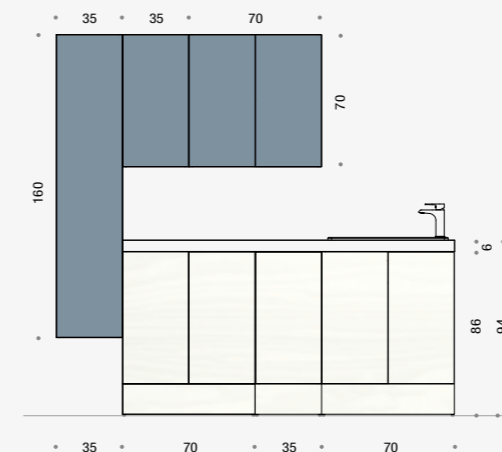

Finiture / Finishes