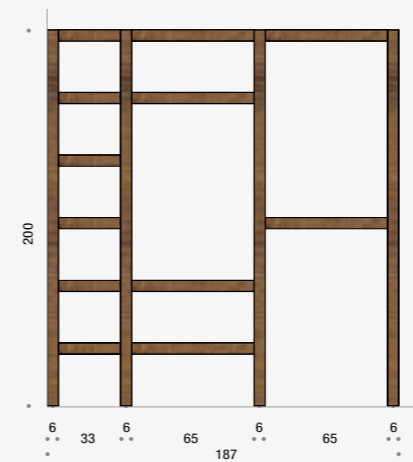

Freestanding straight base unit w/2 doors H70 and baseboard - Dark Grey A13 with "Clip" handle H.86 x L.90 x D.65 cm • Straight washbasin base unit w/2 doors H70 and baseboard - Dark grey with "Clip" handle H.86 x L.90 x D.65 cm • "Wash" Mineraltek Glossy White Inset basin H.21 x L.65 x D.61 cm • Infill panel - Tobacco Sherwood (customized size) H.86 x L.6 x D.50 cm • Infill panel - Tobacco Sherwood H.200 x L.6 x D.65 cm • Melamine Top per LM Tobacco Sherwood L.33 x D.65 x th.6 cm • Column th.6 with 3 sides - Tobacco Sherwood H.200 x L.148 x D.65 cm • Fixed shelf th.6 - Tobacco Sherwood L.65 x D.65 x th.6 cm • Melamine Top per LM Tobacco Sherwood w/hole for washbasin L.180 x D.65,5 x th.6 cm • Melamine Top per LM Tobacco Sherwood (customized size) L.22,8 x D.50,5 x th.6 cm • Melamine Top per LM Tobacco Shwerood (customized size) L.240,3 x D.50,5 x th.6 cm