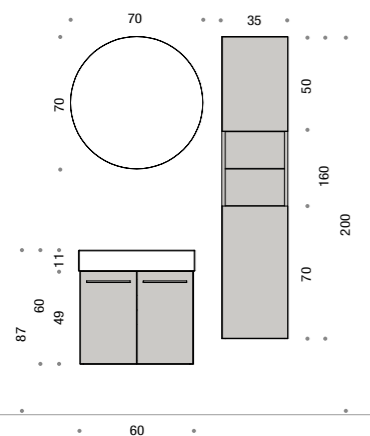

Doge | collection

Più praticità agli spazi della routine quotidiana

Asciugamani, prodotti per la bellezza e l'igiene trovano una pratica collocazione all'interno della colonna accanto al lavabo: a vista o nascosti dietro un'anta con apertura facilitata dal sistema Push & Pull, sono sempre a portata di mano.

More practicality to daily routine spaces

Towels, beauty and hygiene products find a practical placement inside the column next to the washbasin: visible or hidden behind a door with easy opening thanks to the Push & Pull system, they are always at hand.

Comp. **DOG 02**

H 200 x L 96 x P 51 cm

Base lavabo dritta c/2 ante H50 - Grigio Efeso opaco A20 con maniglia "Griff" H.50 x L.60 x P.50 cm • Consolle in ceramica "Doge" L.61 H.11 L.61 P.51 • Specchiera retroilluminata Tonda Ø 70 cm • Colonna H.160 c/2 ante battenti e vano a giorno - Grigio Efeso opaco A20 apertura "Push & pull" (Change) H.160 x L.35 x P.36,5 cm

Straight washbasin base unit w/2 hinged doors H50 - Matt Efesus Grey A20 with "Griff" handle H.50 x L.60 x D.50 cm • "Doge" ceramic console L.61 H.11 L.61 D.51 • Round backlit mirror Ø 70 cm • Column H.160 with 2 hinged doors and open compartment - Matt Efesus Grey A20 "Push & pull" opening (Change) H.160 x L.35 x D.36.5 cm