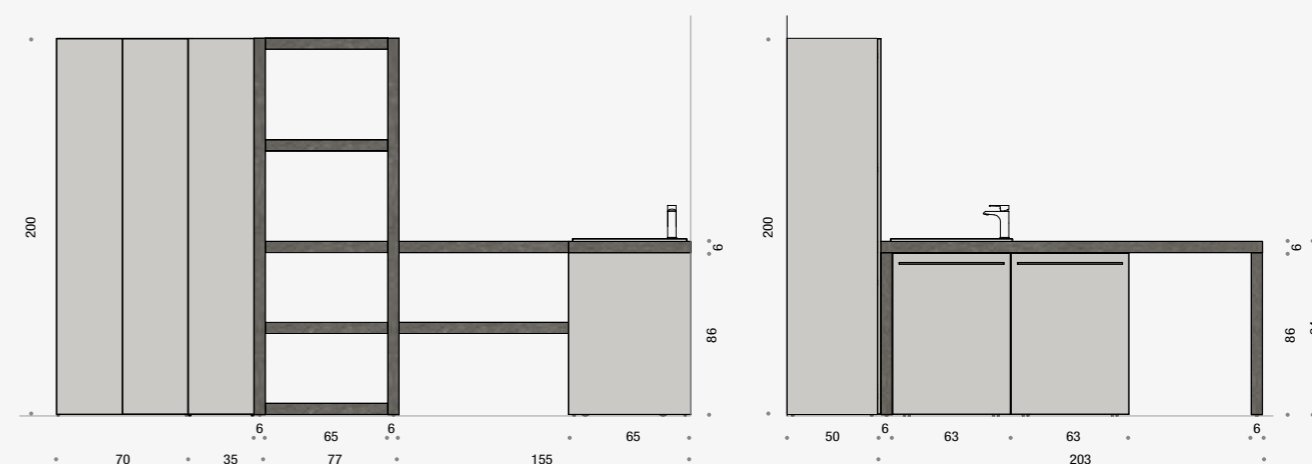

Finiture / Finishes

A20
Grigio Efeso
Efesus Grey

RS4
Ares Grafite
Graphite Ares