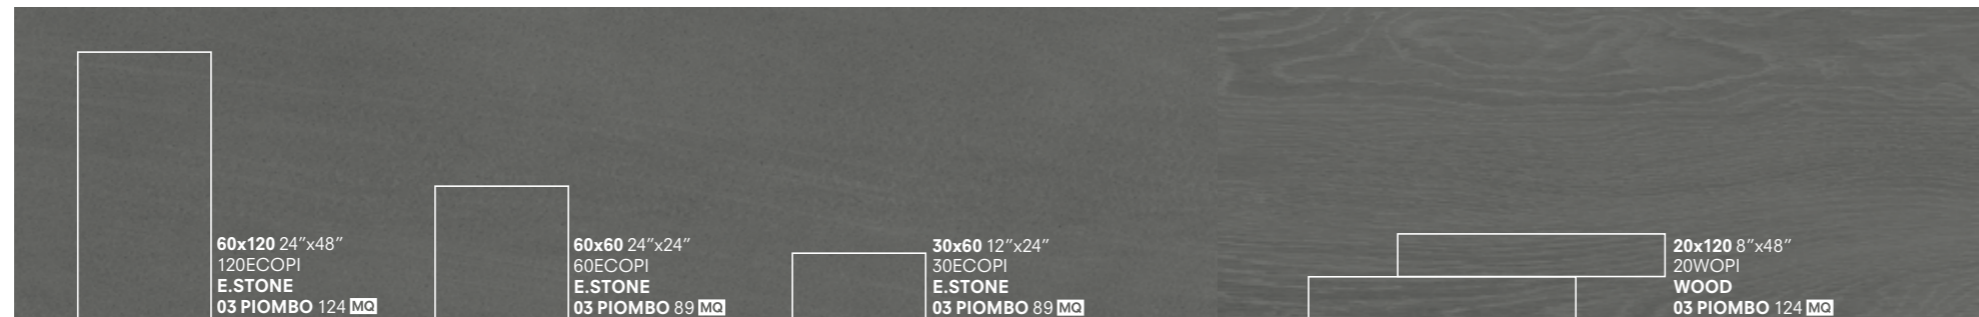

INKJET

03
piombo