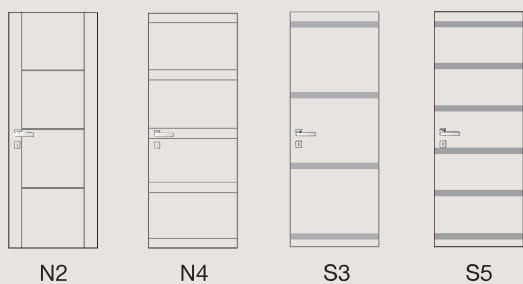

## TRANCIATO / Intagliate

La categoria delle porte Intagliate racchiude una gamma di prodotti lineari e moderni, le facce esterne sono realizzate in MDF di spessore 8 mm, fresate da punte di precisione che ne garantiscono l'alta qualità.

/ The category of Intagliate doors includes a range of modern, linear products, the external face is made of 8 mm thick MDF, milled with precision tools that guarantee high quality.

INTAGLIATA S3 / Battente, laccato Seta poro aperto, maniglia Bilbao Cromo Satinato.  
INTAGLIATA S3 / Hinged, open pore Seta lacquered, handle Bilbao Cromo Satinato.