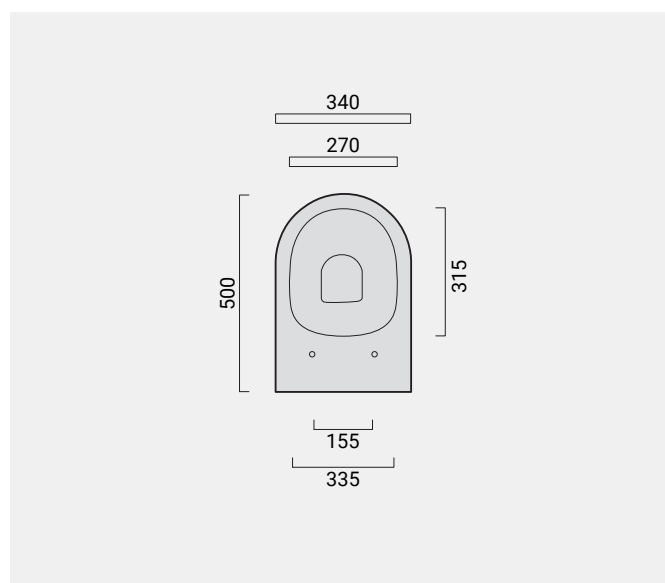

/Fogliolina

Codice

tipologia / type	wc senza brida / wc rim less	
dimensione / size	cm 34x50	
installazione / installation	terra filoparete / backtowall	
scarico / drain	terra.parete / floor.wall	
finitura / trim	bianco lucido / glossy white	09VS501
finitura / trim	colorato / coloured	09VS507
peso / weight	kg 27	
pz/paletta / art/pallet	nazionale 15 / europallet 25	

accessori / accesories

tipologia / type	copriwater ammortizzato slim con cerniere a sgancio rapido / slim cushioned coverseat with quick release hinges	
finitura / trim	bianco lucido / glossy white	09CWAM1
finitura / trim	colorato / coloured	09CWAM7
peso / weight	kg 2,2	
tipologia / type	kit fissaggi per filomuro / back to wall fixing kit	99ACV71
tipologia / type	curva di scarico da 90 mm / 90 mm drainage connection	99AC071

/Fogliolina

Codice

tipologia / type	bidet / bidet	
dimensione / size	cm 34x50	
installazione / installation	terra filoparete / backtowall	
rubinetteria / tap	mono foro / one hole	
finitura / trim	bianco lucido / glossy white	09BD501
finitura / trim	colorato / coloured	09BD507
peso / weight	kg 26	
pz/paletta / art/pallet	nazionale 15 / europallet 25	