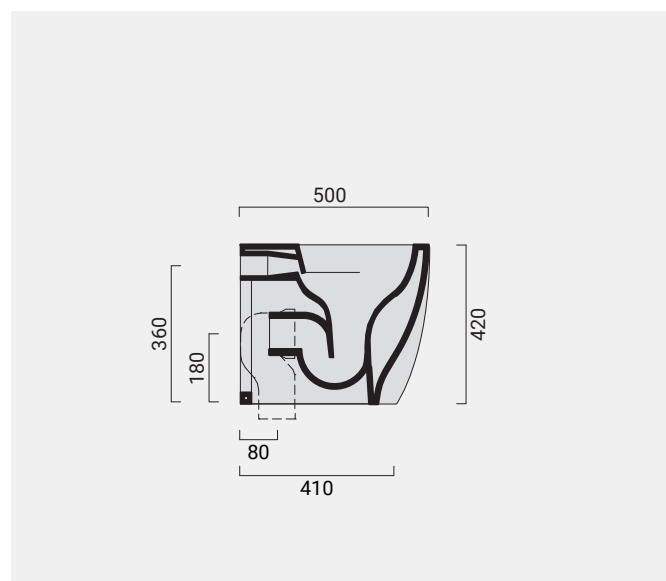

/Fogliolina

Codice

tipologia / type	wc senza brida / wc rim less	
dimensione / size	cm 34x50	
installazione / installation	terra filoparete / backtowall	
scarico / drain	terra.parete / floor.wall	
finitura / trim	bianco lucido / glossy white	09VS501
finitura / trim	colorato / coloured	09VS507
peso / weight	kg 27	
pz/paletta / art/pallet	nazionale 15 / europallet 25	

accessori / accesories

tipologia / type	copriwater ammortizzato slim con cerniere a sgancio rapido / slim cushioned coverseat with quick release hinges	
finitura / trim	bianco lucido / glossy white	09CWAM1
finitura / trim	colorato / coloured	09CWAM7
peso / weight	kg 2,2	
tipologia / type	kit fissaggi per filomuro / back to wall fixing kit	99ACV71
tipologia / type	curva di scarico da 90 mm / 90 mm drainage connection	99AC071

/Fogliolina

Codice

tipologia / type	bidet / bidet	
dimensione / size	cm 34x50	
installazione / installation	terra filoparete / backtowall	
rubinetteria / tap	mono foro / one hole	
finitura / trim	bianco lucido / glossy white	09BD501
finitura / trim	colorato / coloured	09BD507
peso / weight	kg 26	
pz/paletta / art/pallet	nazionale 15 / europallet 25	