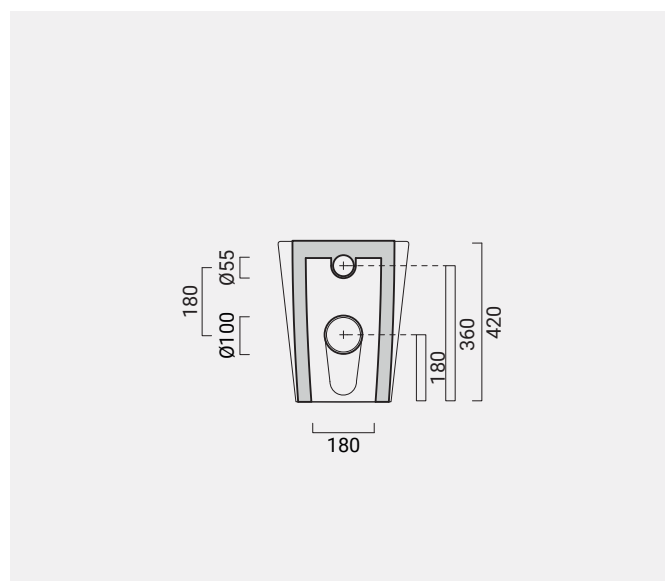

/Fogliolina

Codice

tipologia / type	wc senza brida / wc rim less	
dimensione / size	cm 34x50	
installazione / installation	terra filoparete / backtowall	
scarico / drain	terra.parete / floor.wall	
finitura / trim	bianco lucido / glossy white	09VS501
finitura / trim	colorato / coloured	09VS507
peso / weight	kg 27	
pz/paletta / art/pallet	nazionale 15 / europallet 25	

accessori / accesories

tipologia / type	copriwater ammortizzato slim con cerniere a sgancio rapido / slim cushioned coverseat with quick release hinges	
finitura / trim	bianco lucido / glossy white	09CWAM1
finitura / trim	colorato / coloured	09CWAM7
peso / weight	kg 2,2	
tipologia / type	kit fissaggi per filomuro / back to wall fixing kit	99ACV71
tipologia / type	curva di scarico da 90 mm / 90 mm drainage connection	99AC071

/Fogliolina

Codice

tipologia / type	bidet / bidet	
dimensione / size	cm 34x50	
installazione / installation	terra filoparete / backtowall	
rubinetteria / tap	mono foro / one hole	
finitura / trim	bianco lucido / glossy white	09BD501
finitura / trim	colorato / coloured	09BD507
peso / weight	kg 26	
pz/paletta / art/pallet	nazionale 15 / europallet 25	