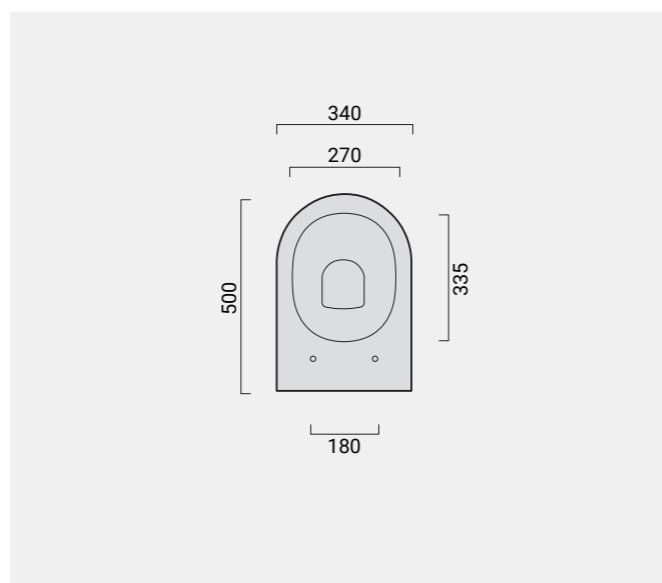

## /Fogliolina

Codice

tipologia / type	<b>wc senza brida / wc rim less</b>	
dimensione / size	cm 34x50	
installazione / installation	sospeso / wall hung	
scarico / drain	parete / wall	
finitura / trim	bianco lucido / glossy white	09VSSP1
finitura / trim	colorato / coloured	09VSSP7
peso / weight	kg 21	
pz/paletta / art/pallet	nazionale 15 / europallet 25	

## /Fogliolina

Codice

tipologia / type	<b>bidet / bidet</b>	
dimensione / size	cm 34x50	
installazione / installation	sospeso / wall hung	
rubinetteria / tap	mono foro / one hole	
finitura / trim	bianco lucido / glossy white	09BDSP1
finitura / trim	colorato / coloured	09BDSP7
peso / weight	kg 18	
pz/paletta / art/pallet	nazionale 15 / europallet 25	