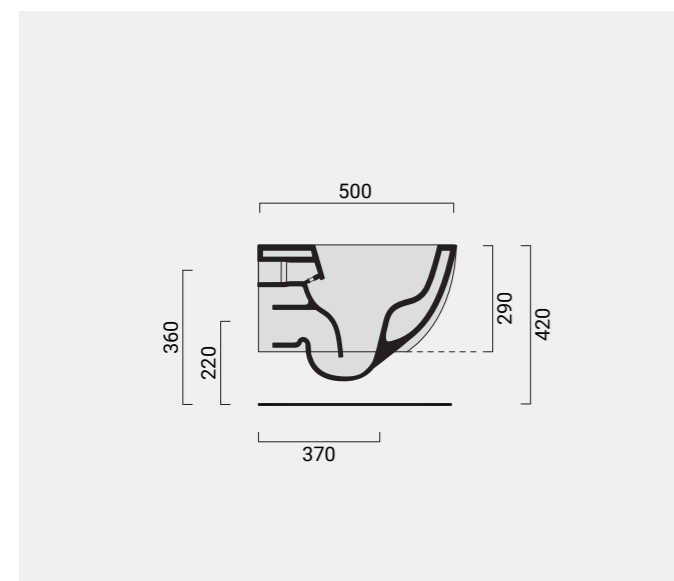

## /Fogliolina

Codice

tipologia / type	<b>wc senza brida / wc rim less</b>	
dimensione / size	cm 34x50	
installazione / installation	sospeso / wall hung	
scarico / drain	parete / wall	
finitura / trim	bianco lucido / glossy white	09VSSP1
finitura / trim	colorato / coloured	09VSSP7
peso / weight	kg 21	
pz/paletta / art/pallet	nazionale 15 / europallet 25	

## /Fogliolina

Codice

tipologia / type	<b>bidet / bidet</b>	
dimensione / size	cm 34x50	
installazione / installation	sospeso / wall hung	
rubinetteria / tap	mono foro / one hole	
finitura / trim	bianco lucido / glossy white	09BDSP1
finitura / trim	colorato / coloured	09BDSP7
peso / weight	kg 18	
pz/paletta / art/pallet	nazionale 15 / europallet 25	