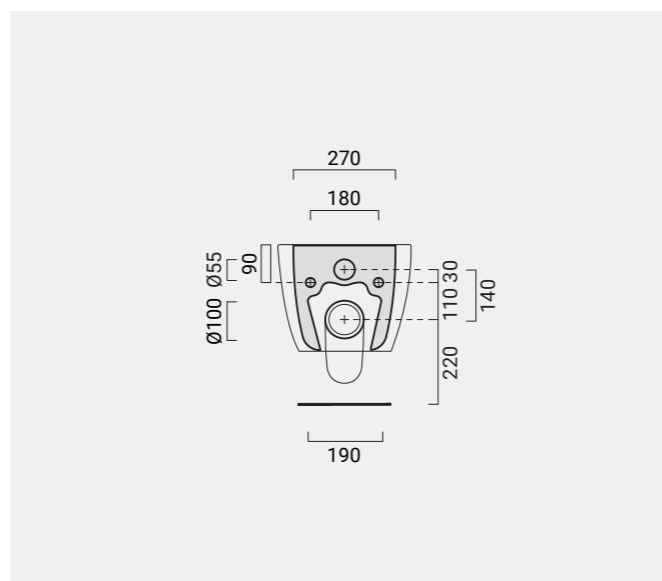

## /Fogliolina

Codice

tipologia / type	<b>wc senza brida / wc rim less</b>	
dimensione / size	cm 34x50	
installazione / installation	sospeso / wall hung	
scarico / drain	parete / wall	
finitura / trim	bianco lucido / glossy white	09VSSP1
finitura / trim	colorato / coloured	09VSSP7
peso / weight	kg 21	
pz/paletta / art/pallet	nazionale 15 / europallet 25	

### accessori / accessories

tipologia / type	<b>copriwater ammortizzato slim con cerniere a sgancio rapido / slim cushioned coverseat with quick release hinges</b>	
finitura / trim	bianco lucido / glossy white	09CWAM1
finitura / trim	colorato / coloured	09CWAM7
tipologia / type	<b>kit fissaggio a scomparsa / wall hung fixing kit</b>	09ACKV1
tipologia / type	<b>staffe di fissaggio / fixing brackets</b>	99ACST1

## /Fogliolina

Codice

tipologia / type	<b>bidet / bidet</b>	
dimensione / size	cm 34x50	
installazione / installation	sospeso / wall hung	
rubinetteria / tap	mono foro / one hole	
finitura / trim	bianco lucido / glossy white	09BDSP1
finitura / trim	colorato / coloured	09BDSP7
peso / weight	kg 18	
pz/paletta / art/pallet	nazionale 15 / europallet 25	