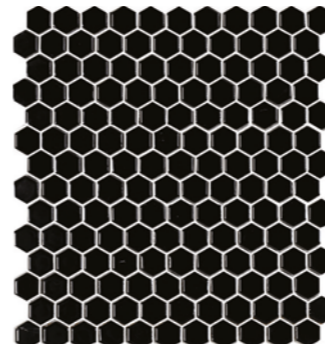

# Game

Mosaico in gres porcellanato

UNI EN 14411 - G Bla

2,3x2,6 cm  
Esagono  
X 6 mm

In alto **Esagono Nero Matt**  
In basso **Esagono Nero Matt**  
Al centro **Esagono Dama Lucido - Esagono Nero Matt**

# Game

0359013 ESAGONO FIORE LUCIDO

0359014 ESAGONO FIORE MATT

0359003 ESAGONO BIANCO LUCIDO

0359004 ESAGONO BIANCO MATT

0359005 ESAGONO BIANCO MIX

0359001 ESAGONO DAMA LUCIDO

0359002 ESAGONO DAMA MATT

0359007 ESAGONO NERO LUCIDO

0359006 ESAGONO NERO MATT

0359008 ESAGONO NERO MIX