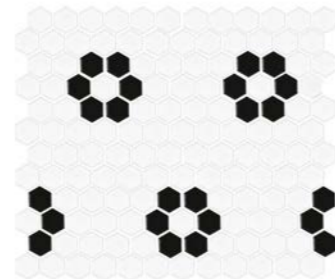

# Game

Mosaico in gres porcellanato

UNI EN 14411 - G Bla

2,3x2,6 cm  
Esagono  
X 6 mm

In alto **Esagono Nero Matt**  
In basso **Esagono Nero Matt**  
Al centro **Esagono Dama Lucido - Esagono Nero Matt**

# Game

0359013 ESAGONO FIORE LUCIDO

0359014 ESAGONO FIORE MATT

0359003 ESAGONO BIANCO LUCIDO

0359004 ESAGONO BIANCO MATT

0359005 ESAGONO BIANCO MIX

0359001 ESAGONO DAMA LUCIDO

0359002 ESAGONO DAMA MATT