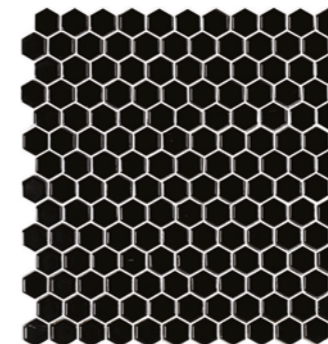

# Game

Mosaico in gres porcellanato

UNI EN 14411 - G Bla

2,3x2,6 cm  
Esagono  
X 6 mm

In alto **Esagono Nero Matt**  
In basso **Esagono Nero Matt**  
Al centro **Esagono Dama Lucido - Esagono Nero Matt**

# Game

0359013 ESAGONO FIORE LUCIDO

0359014 ESAGONO FIORE MATT

0359003 ESAGONO BIANCO LUCIDO

0359004 ESAGONO BIANCO MATT

0359005 ESAGONO BIANCO MIX

0359001 ESAGONO DAMA LUCIDO

0359002 ESAGONO DAMA MATT

0359007 ESAGONO NERO LUCIDO

0359006 ESAGONO NERO MATT

0359008 ESAGONO NERO MIX