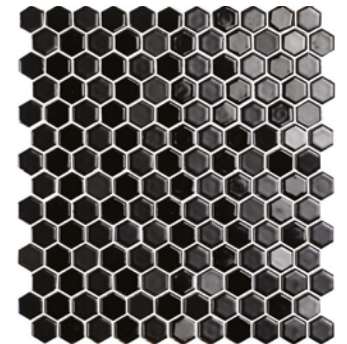

# Game

Mosaico in gres porcellanato

UNI EN 14411 - G Bla

2,3x2,6 cm  
Esagono  
X 6 mm

In alto **Esagono Nero Matt**  
In basso **Esagono Nero Matt**  
Al centro **Esagono Dama Lucido - Esagono Nero Matt**

# Game

0359013 ESAGONO FIORE LUCIDO

0359014 ESAGONO FIORE MATT

0359003 ESAGONO BIANCO LUCIDO

0359004 ESAGONO BIANCO MATT

0359005 ESAGONO BIANCO MIX

0359001 ESAGONO DAMA LUCIDO

0359002 ESAGONO DAMA MATT

0359007 ESAGONO NERO LUCIDO

0359006 ESAGONO NERO MATT

0359008 ESAGONO NERO MIX