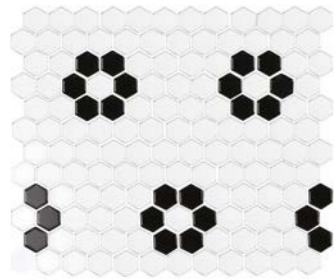

# Game

Mosaico in gres porcellanato

UNI EN 14411 - G Bla

2,3x2,6 cm  
Esagono  
X 6 mm

In alto **Esagono Nero Matt**  
In basso **Esagono Nero Matt**  
Al centro **Esagono Dama Lucido - Esagono Nero Matt**

# Game

0359013 ESAGONO FIORE LUCIDO

0359014 ESAGONO FIORE MATT

0359003 ESAGONO BIANCO LUCIDO

0359004 ESAGONO BIANCO MATT

0359005 ESAGONO BIANCO MIX

0359001 ESAGONO DAMA LUCIDO

0359002 ESAGONO DAMA MATT