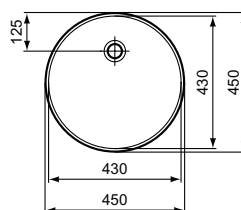

Colore: DH - Marmo Calacatta

Caratteristiche:

· Opzione personalizzazione

Scopri piú dettagli:

Peso netto (kg):	4.8
Materiale:	Ceramica
Designer:	Palomba Serafini Associati
Altezza (mm):	6
Larghezza (mm):	800
Profondità (mm):	373
Forma:	Rettangolare

Colore: 01 - Bianco

Scopri piú dettagli:

Tipologia:	Colonna
Montaggio:	Distaccato da parete
Peso netto (kg):	10.5
Materiale:	Finefireclay
Designer:	Palomba Serafini Associati

Lavabi

Conca

Codice: T369601

Lavabo tondo 450x450 mm da appoggio su piano

Lavabo tondo 450x450 mm da appoggio su piano senza foro del troppopieno e senza foro della rubinetteria. Dima e fissaggi inclusi nella confezione. Abbinabile alla piletta a scarico libero con cover ceramica E211401, da acquistare separatamente.

Colore: 01 - Bianco

Scopri piú dettagli:

Tipologia:	Lavabo Vessel
Peso netto (kg):	9
Materiale:	Finefireclay
Designer:	Palomba Serafini Associati
Altezza (mm):	120
Larghezza (mm):	450
Profondità (mm):	450
Forma:	Rotondo