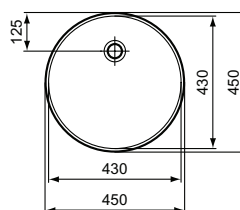

Lavabi

Conca

Codice: **T376501**

Colonna per installazioni freestanding

Colonna da abbinare ai lavabi d'appoggio Conca T369601 e T369801, per installazioni freestanding. La colonna arriva completa di tutto il materiale necessario per l'installazione. Piletta a scarico libero E211401 inclusa.

Colore: 01 - Bianco

Scopri piú dettagli:

Tipologia:	Colonna
Montaggio:	Distaccato da parete
Peso netto (kg):	10.5
Materiale:	Finefireclay
Designer:	Palomba Serafini Associati