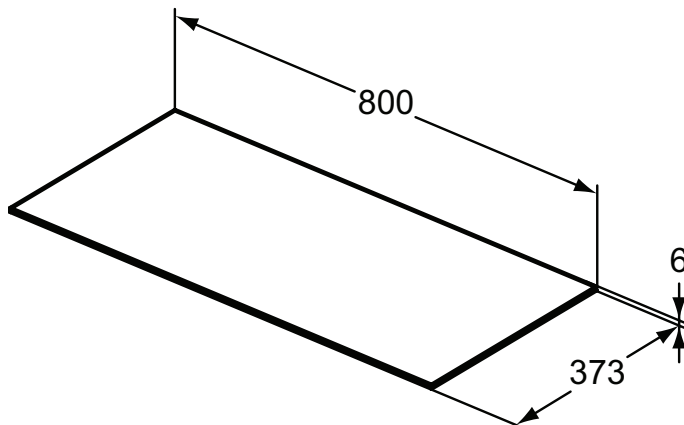

Ideal Standard

Mobili

Conca

Codice: T4345DH

Piano da appoggio in gres porcellanato 800x372x6 mm

Piano da appoggio in gres porcellanato spesso 6 mm, profondità 372 mm. Il gres porcellanato è una ceramica a pasta compatta e dura, colorata, non porosa che unisce allo spessore ridotto e alle Grande dimensioni, un'elevata resistenza alle sollecitazioni meccaniche, agli attacchi chimici, ai graffi e all'abrasione. Si pulisce con estrema facilità mantenendo inalterate le caratteristiche della superficie. Piani da abbinare ai mobili sottolavabo senza piano da appoggio con profondità 372 mm. Per finalizzare l'ordine è necessario compilare il modulo.

Colore: DH - Marmo Calacatta

Caratteristiche:

· Opzione personalizzazione

Scopri piú dettagli:

Peso netto (kg):	4.8
Materiale:	Ceramica
Designer:	Palomba Serafini Associati
Altezza (mm):	6
Larghezza (mm):	800
Profondità (mm):	373
Forma:	Rettangolare

Mobile sottolavabo, profondità 372 mm e altezza 550 mm, con 1 cassetto interno ed 1 cassetto esterno ad estrazione totale. Dotato di tecnologia push open e soft close combinate in un unico sistema. Cassetti in metallo sottile ed interni del mobile color antracite. Disponibile in 3 finiture laccate opache e in 3 finiture legno impiallacciate. Il mobile viene fornito in diverse versioni: A. senza piano da appoggio, per l'abbinamento ai piani in gres porcellanato o alle mensole; B. con piano da appoggio non forato; C. con piano da appoggio preforato centralmente; D. con piano da appoggio da forare, fornendo i dettagli tramite l'apposito modulo.

Colore: 01 - Bianco

Scopri piú dettagli:

Tipologia:	Lavabo Vessel
Peso netto (kg):	9
Materiale:	Finefireclay
Designer:	Palomba Serafini Associati
Altezza (mm):	120
Larghezza (mm):	450
Profondità (mm):	450
Forma:	Rotondo