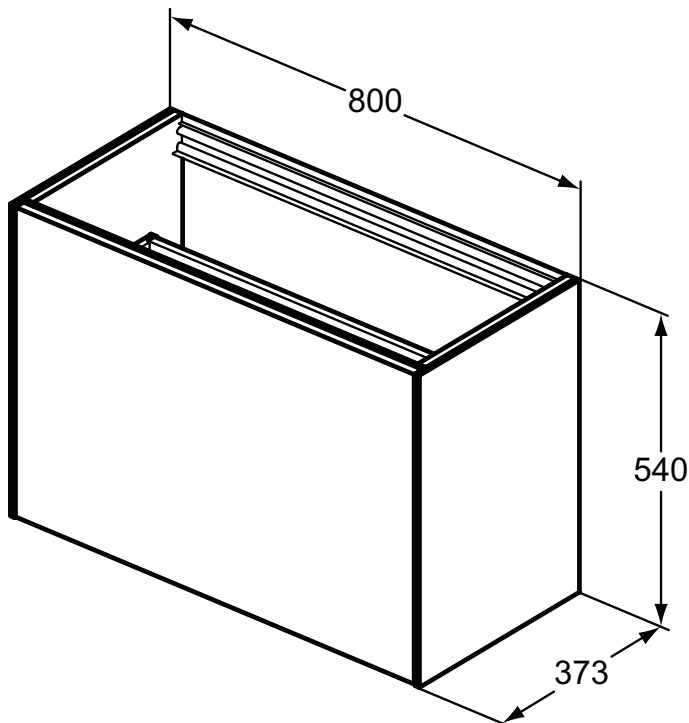

Ideal Standard

Mobili

Conca

Codice: T3994Y5

Mobile sottolavabo 800x372x550 mm

Mobile sottolavabo, profondità 372 mm e altezza 550 mm, con 1 cassetto interno ed 1 cassetto esterno ad estrazione totale. Dotato di tecnologia push open e soft close combinate in un unico sistema. Cassetti in metallo sottile ed interni del mobile color antracite. Disponibile in 3 finiture laccate opache e in 3 finiture legno impiallacciate. Il mobile viene fornito in diverse versioni: A. senza piano da appoggio, per l'abbinamento ai piani in gres porcellanato o alle mensole; B. con piano da appoggio non forato; C. con piano da appoggio preforato centralmente; D. con piano da appoggio da forare, fornendo i dettagli tramite l'apposito modulo.

Colore: Y5 - Noce scuro

Scopri piú dettagli:

Montaggio:	Sospeso
Peso netto (kg):	33
Materiale:	MDF laccato
Designer:	Palomba Serafini Associati
Altezza (mm):	540
Larghezza (mm):	800
Profondità (mm):	373
Forma:	Rettangolare

Ideal Standard (Italia) Srl

Via Giosuè Borsi 9, 20143 Milano, Italia - Tel: +39 (0)2 28881

Email: info@idealstandard.it - Web: www.idealstandard.it