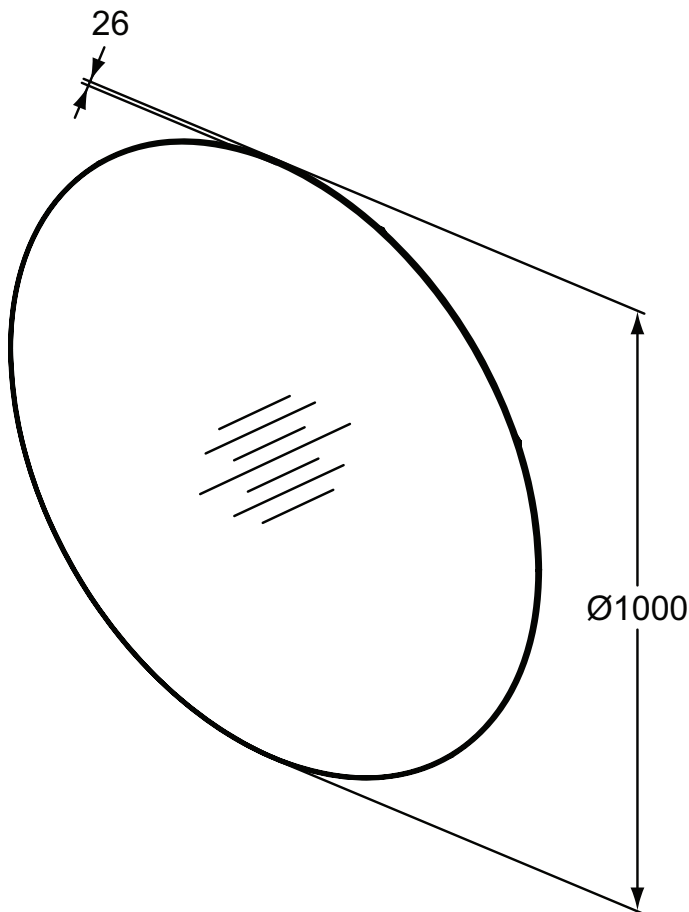

Ideal Standard

Accessori

Conca

Codice: T3959BH

Specchio rotondo Ø 1000 mm con luce. 30 W

Specchio rotondo con luce a LED „Round Ambience” perimetrale. Kit fissaggio incluso 230 V, 50 Hz, IP44, Classe II, 4000 K.

Colore: BH - Mirrored

Scopri piú dettagli:

Tipologia:	Specchio
Montaggio:	Sospeso
Peso netto (kg):	9.5
Materiale:	Legno
Designer:	Palomba Serafini Associati
Altezza (mm):	1000
Larghezza (mm):	1000
Profondità (mm):	26
Forma:	Rotondo

Ideal Standard (Italia) Srl

Via Giosuè Borsi 9, 20143 Milano, Italia - Tel: +39 (0)2 28881

Email: info@idealstandard.it - Web: www.idealstandard.it