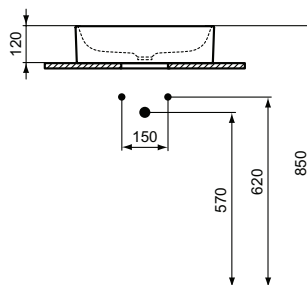

Lavabi

Conca

Codice: **T376501**

Colonna per installazioni freestanding

Colonna da abbinare ai lavabi d'appoggio Conca T369601 e T369801, per installazioni freestanding. La colonna arriva completa di tutto il materiale necessario per l'installazione. Piletta a scarico libero E211401 inclusa.

Colore: 01 - Bianco

Scopri piú dettagli:

Tipologia:	Colonna
Montaggio:	Distaccato da parete
Peso netto (kg):	10.5
Materiale:	Finefireclay
Designer:	Palomba Serafini Associati