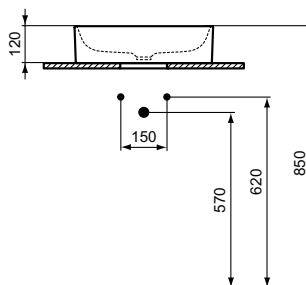

Lavabi

Conca

Codice: T369601

Lavabo tondo 450x450 mm da appoggio su piano

Lavabo tondo 450x450 mm da appoggio su piano senza foro del troppopieno e senza foro della rubinetteria. Dima e fissaggi inclusi nella confezione. Abbinabile alla piletta a scarico libero con cover ceramica E211401, da acquistare separatamente.

Colore: 01 - Bianco

Scopri piú dettagli:

Tipologia:	Lavabo Vessel
Peso netto (kg):	9
Materiale:	Finefireclay
Designer:	Palomba Serafini Associati
Altezza (mm):	120
Larghezza (mm):	450
Profondità (mm):	450
Forma:	Rotondo