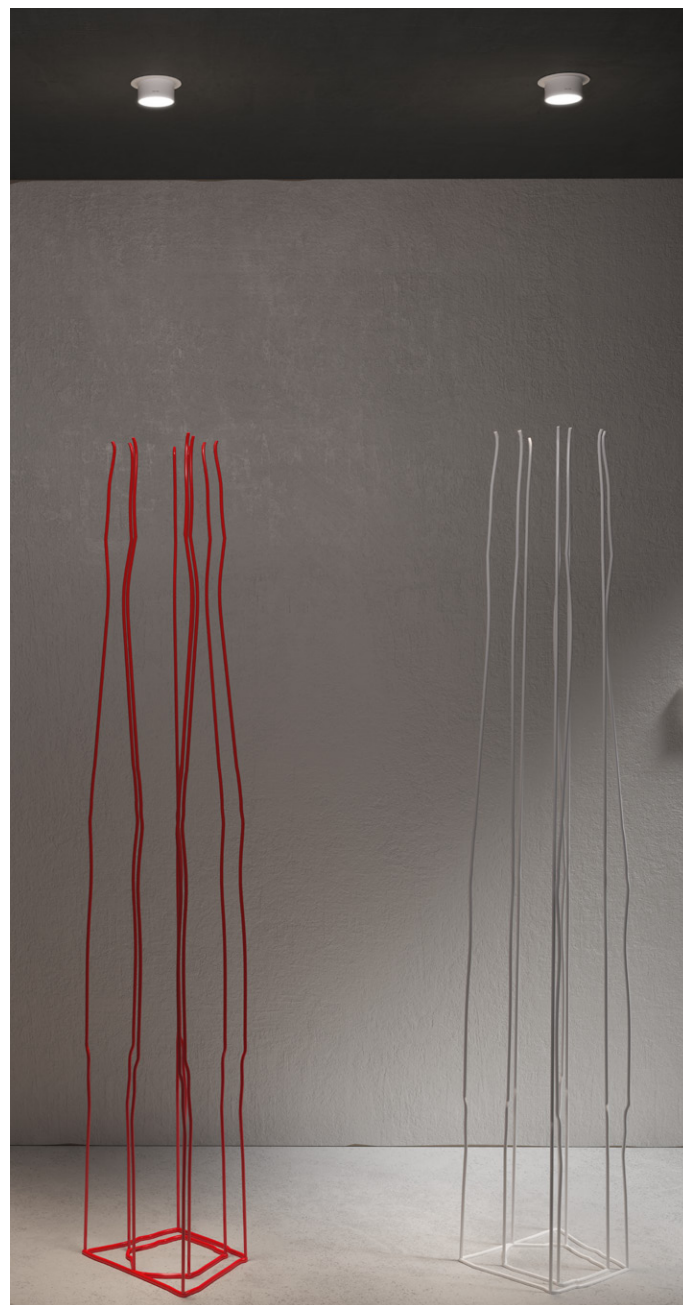

---

incassoquattrozerozero

2022