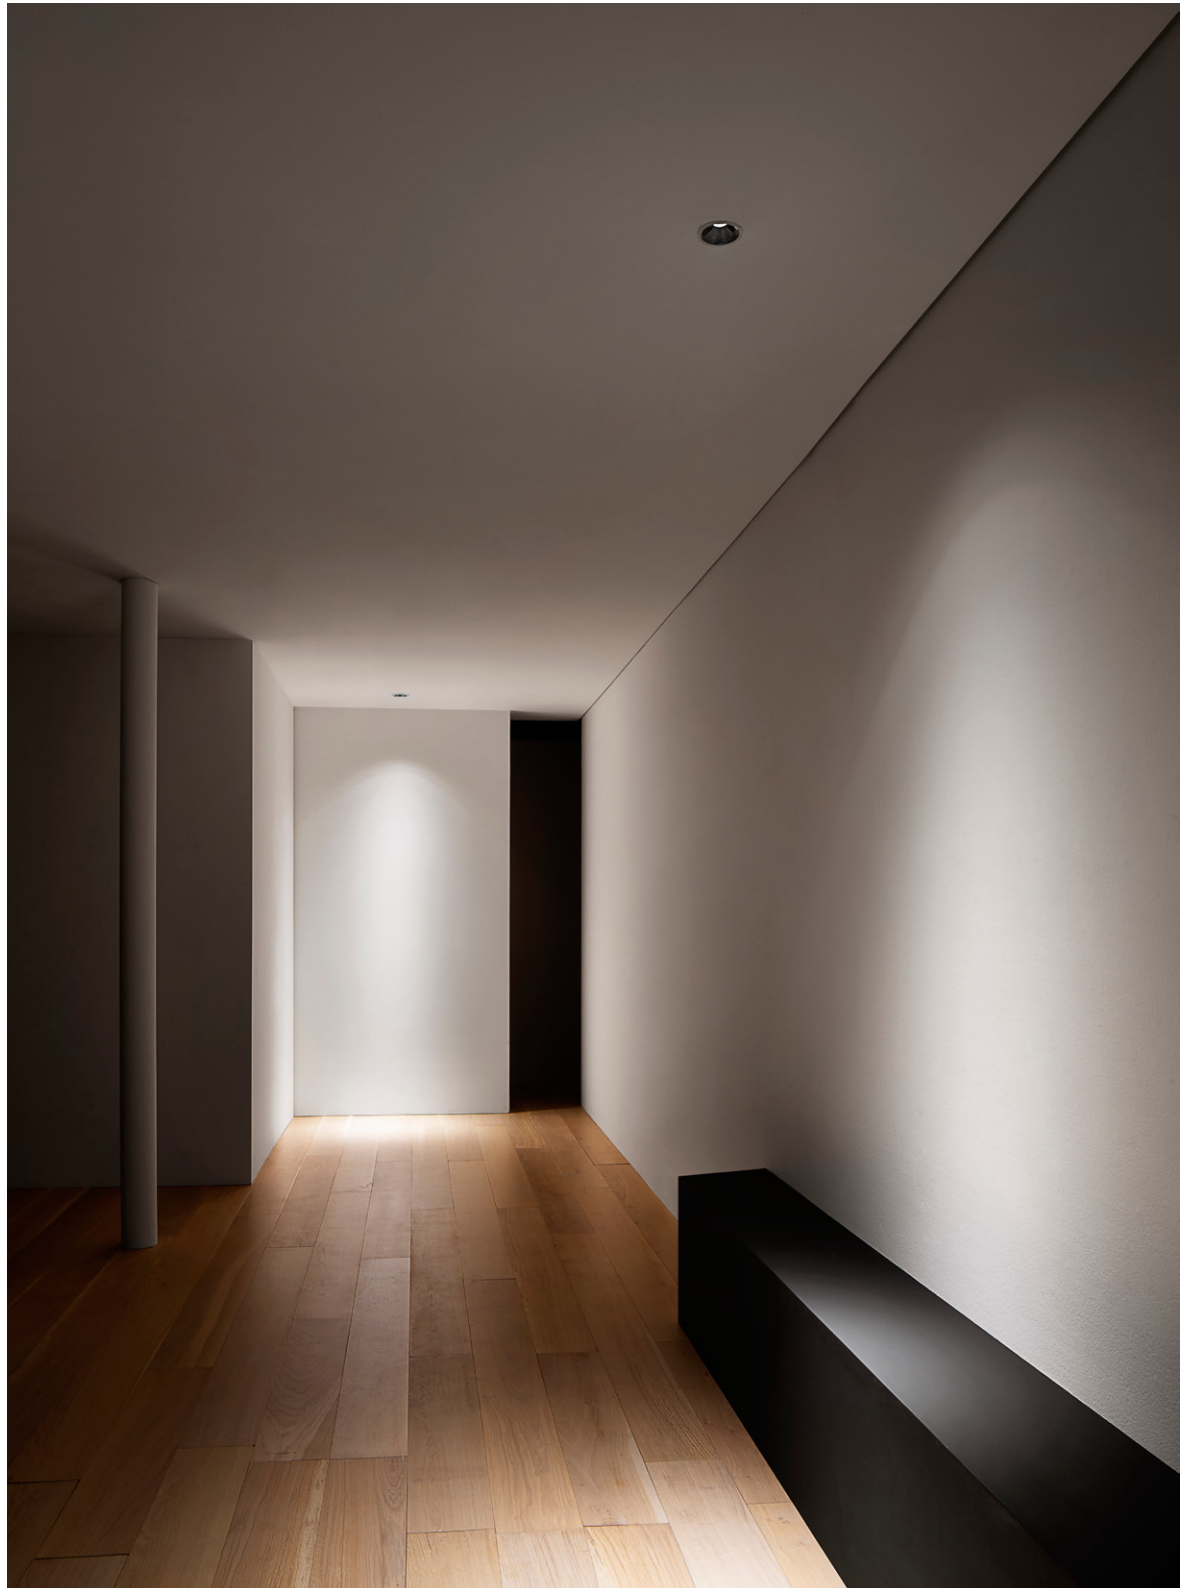

Vesoi

light+
building

2-6.10.2022

frankfurt am main

novelties
2022

un *mindmade design* che inizia con l'intuizione e l'esplorazione. il punto - la linea i concetti di ricerca del fare di quest'anno in un percorso evolutivo iniziato già nel 2021 con la nostra visione di un punto luminoso che accentua oggetti o superfici in uno spazio, e la linea che esplorando una nuova frontiera per apparecchi d'interni sa tracciare una geometria luminosa fatta di led che aumenta la percezione dello spazio.

a mind-made design that begins with intuition and exploration. the research concepts for our doing this year are il punto - la linea. an evolutionary path that began as early as 2021 with our vision of a luminous punto to accentuate objects or surfaces in a space, la linea, exploring a new frontier for interior luminaires that knows how to trace a luminous geometry of LEDs that increases the perception of space.

il punto

**... un punto luminoso
che sa accentuare
oggetti o superfici in
uno spazio pensato
per un buon comfort
visivo.**

*... a new luminous
punto capable to
accentuate objects
or surfaces in the
space designed for
a pleasant visual
comfort.*