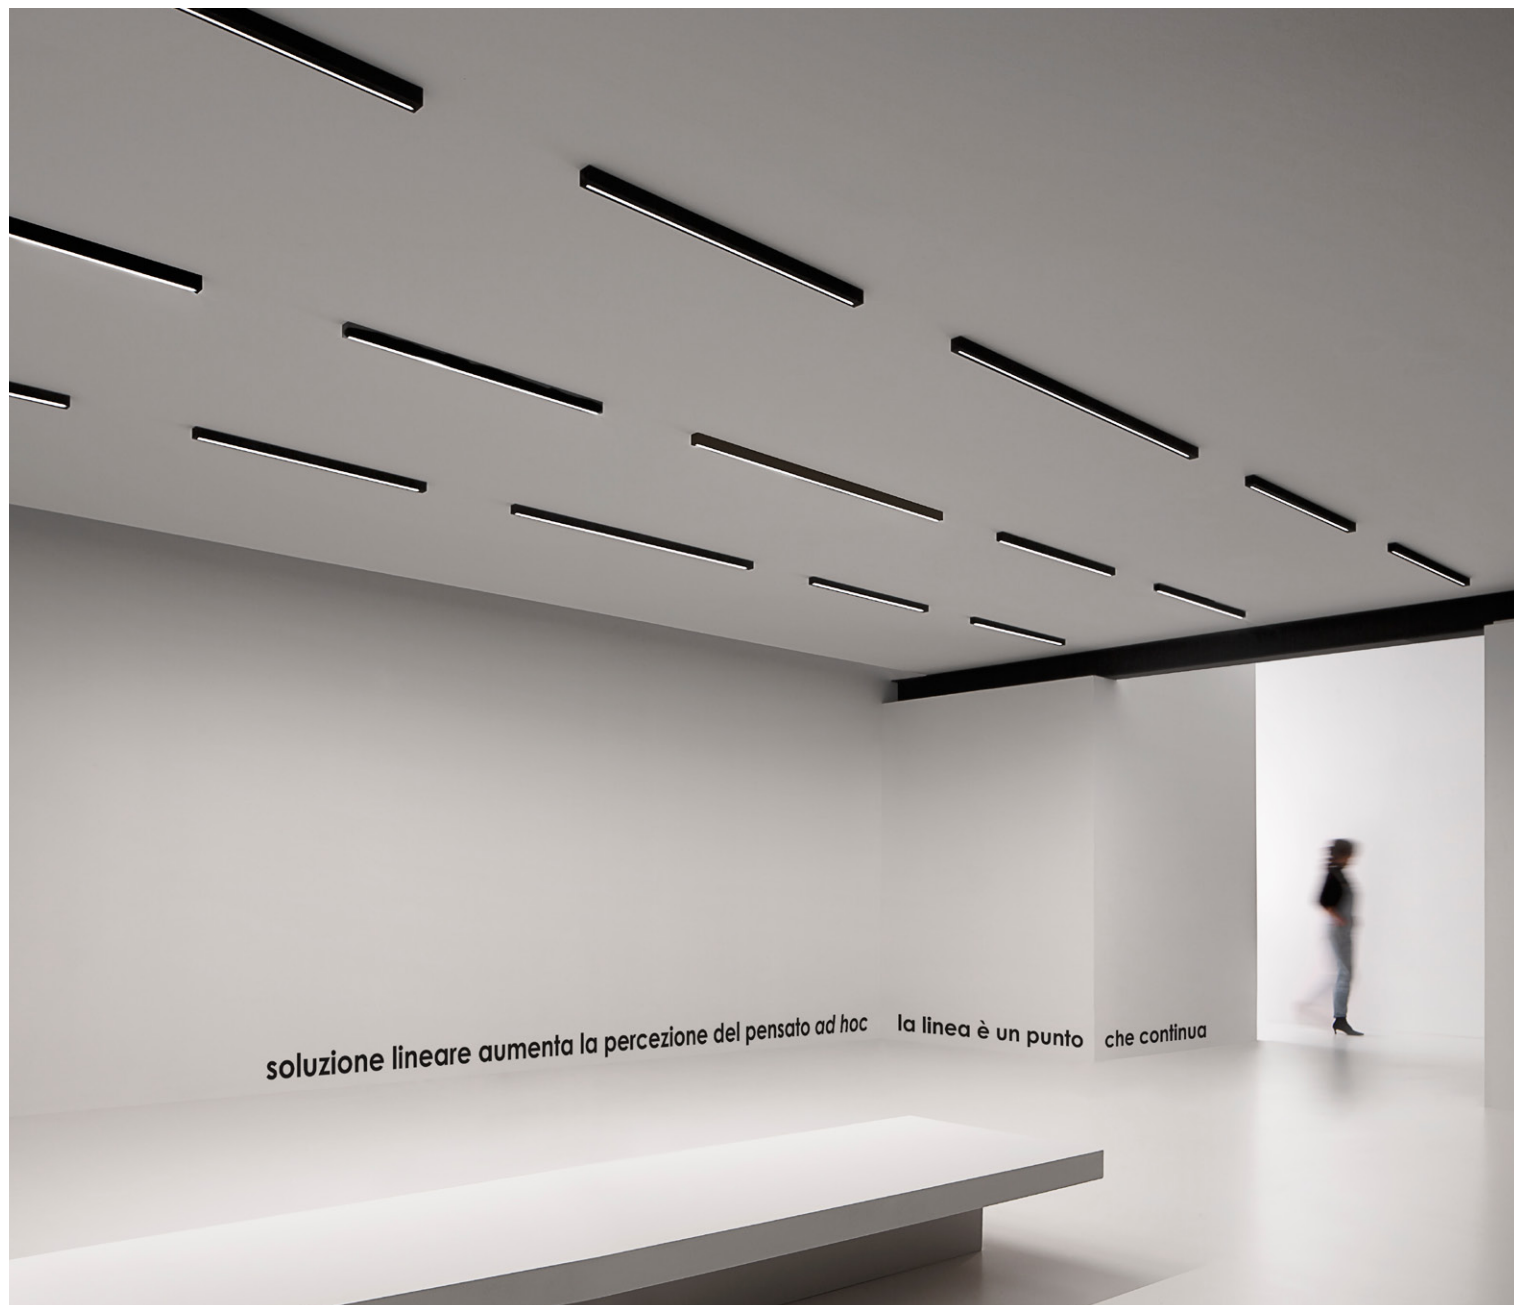

la linea può essere corta o lunga

18,5w 24V 1300lm 3000K - 230V

... ad emissione diretta/indiretta

una linea può essere spezzata

giro linea parete

2022

giro linea incasso

2022