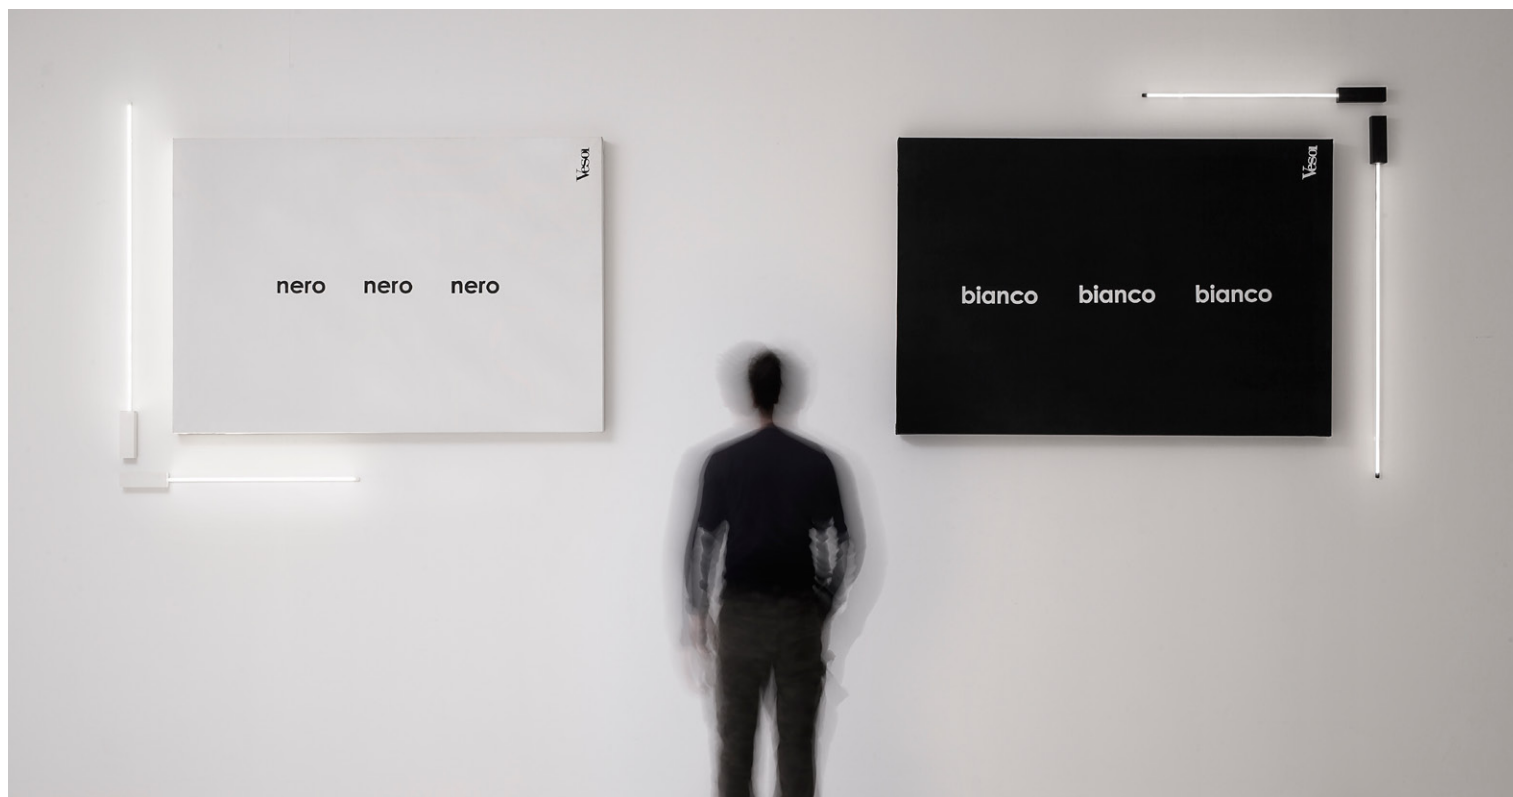

2022

una linea può essere come un cavo elettrico

giro linea sospensione

2021

la linea può essere un punto di partenza

giro tondo sospensione

2021

la linea può essere curva

52

la linea può essere leggera

diam. 60cm - 37w 24V 5300lm 3000K - 230V

53

indico

2021

comunicazione visiva, forma pura

54