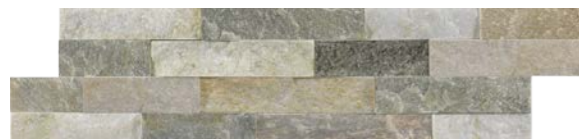

Pietre

Pietra naturale

18x35 cm

15x60 cm

In alto **Bianco**
In basso **Bianco**
Al centro **Avorio**

Pietre

A500002 BIANCO
15x60

A500005 RAME
15x60

0569002 BIANCO
18x35

0569010 RAME
18x35

A500007 GRIGIO
15x60

A500006 NERO
15x60

0569015 GRIGIO
18x35

0569003 NERO
18x35

A500001 AVORIO
15x60

A500003 GRAFITE
15x60

0569001 AVORIO
18x35

0569011 GRAFITE
18x35

A500004 BEIGE
15x60

0569004 BEIGE
18x35

Pietre

Prodotto composto interamente in pietra naturale, quindi soggetto a variazioni di tono e di spessore. / Natural stone product, shades and thickness may vary / Produit composé entièrement de pierre naturelle, caractérisé par variations de nuances et d'épaisseur / Dieses Produkt besteht völlig aus Naturstein. Farbunterschiede und Dickeunterschiede lassen sich nicht vermeiden.