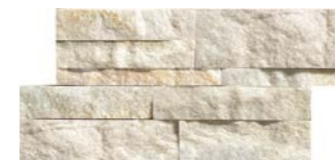

Pietre

Pietra naturale

18x35 cm

15x60 cm

In alto **Bianco**
In basso **Bianco**
Al centro **Avorio**

Pietre

A500002 BIANCO
15x60

A500005 RAME
15x60

0569002 BIANCO
18x35

0569010 RAME
18x35

A500007 GRIGIO
15x60

A500006 NERO
15x60

0569015 GRIGIO
18x35

0569003 NERO
18x35

A500001 AVORIO
15x60

A500003 GRAFITE
15x60