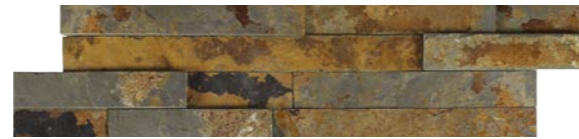

Pietre

Pietra naturale

18x35 cm

15x60 cm

In alto **Bianco**
In basso **Bianco**
Al centro **Avorio**

Pietre

A500002 BIANCO
15x60

A500005 RAME
15x60

0569002 BIANCO
18x35

0569010 RAME
18x35

A500007 GRIGIO
15x60

A500006 NERO
15x60

0569015 GRIGIO
18x35

0569003 NERO
18x35

A500001 AVORIO
15x60

A500003 GRAFITE
15x60

0569001 AVORIO
18x35

0569011 GRAFITE
18x35

A500004 BEIGE
15x60

0569004 BEIGE
18x35

Pietre

Prodotto composto interamente in pietra naturale, quindi soggetto a variazioni di tono e di spessore. / Natural stone product, shades and thickness may vary / Produit composé entièrement de pierre naturelle, caractérisé par variations de nuances et d'épaisseur / Dieses Produkt besteht völlig aus Naturstein. Farbunterschiede und Dickeunterschiede lassen sich nicht vermeiden.