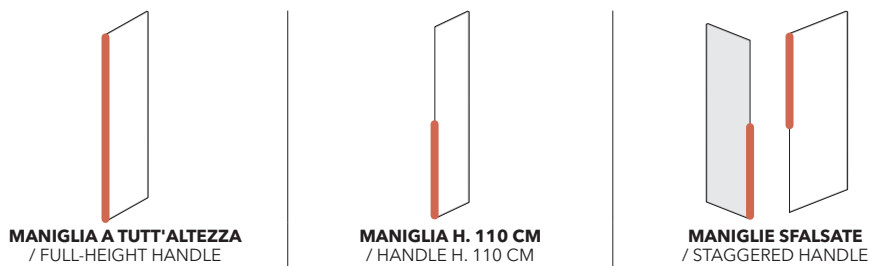

**ANGELO**

**ALBERI**

SERIGRAFIE IN FINITURA COLORATA / SERIGRAPHIES - COLOURED FINISH

**LINES**

**RULER**

**!** Le serigrafie sono realizzabili solo su vetro trasparente  
/ Serigraphies can be applied only on transparent glass

**!** Le serigrafie in finitura colorata sono realizzabili con i colori  
/ Coloured serigraphies are available only with colours

**!** Grafiche serigrafate e fascia satinata realizzabili fino a H. 200 cm  
Serigraphies and frosted band: max height 200

# MANIGLIE INTEGRATE NEL PROFILO

/ HANDLES INTEGRATED IN THE PROFILE

## LEGENDA LEGEND

 Il colore identifica la posizione della maniglia  
/ Colour indicates the position of the handles

 Maniglia di serie **OUTLINE**  
/ Standard handle for **OUTLINE**

	<b>1 ANTA SCORREVOLE + LATO FISSO</b> / 1 SLIDING DOOR WITH INLINE PANEL + FIXED SIDE			
	<b>1 ANTA SCORREVOLE PER LATO</b> / 1 SLIDING DOOR WITH INLINE PANEL ON EACH SIDE			
	<b>1 ANTA A BILICO + LATO FISSO</b> / 1 PIVOT DOOR WITH INLINE PANEL + FIXED SIDE			
	<b>1 ANTA A BILICO + LATO FISSO</b> / 1 PIVOT DOOR + FIXED SIDE			
	<b>1 ANTA A BILICO PER LATO</b> / 1 PIVOT DOOR WITH INLINE PANEL ON EACH SIDE			
	<b>2 ANTE A BILICO SALOON + LATO FISSO</b> / 2 SALOON PIVOT DOORS + FIXED SIDE			
	<b>1 ANTA SCORREVOLE</b> / 1 SLIDING DOOR WITH INLINE PANEL			
	<b>1 ANTA A BILICO</b> / 1 PIVOT DOOR			
	<b>1 ANTA A BILICO</b> / 1 PIVOT TÜR			
	<b>2 ANTE SCORREVOLI</b> / 2 SLIDING DOORS WITH INLINE PANELS			
	<b>2 ANTE A BILICO SALOON</b> / 2 SALOON PIVOT DOORS			
	<b>1 ANTA A BILICO + 2 LATI FISSI</b> / 1 PIVOT DOOR + 2 FIXED SIDES			
	<b>2 ANTE A BILICO SALOON + 2 LATI FISSI</b> / 2 SALOON PIVOT DOORS + 2 FIXED SIDES			