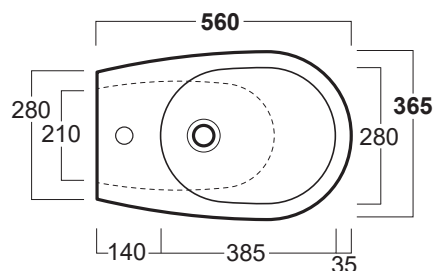

# Vignoni

Bidet sospeso / Wall hung bidet

VI 19

Disegni Tecnici  
Technical Drawings

Bidet sospeso monoforo.  
Completo di set di fissaggio F85

Wall hung bidet with single tap hole.  
Complete with fixing set F85