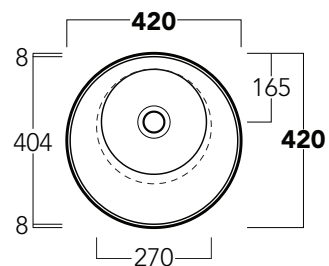

Wave

Lavabo / Washbasin

simas®
ACQUA SPACE

WA 01

Disegni Tecnici
Technical Drawings

Lavabo tondo d'appoggio cm 42.

Round counter top wash basin cm 42.

Accessori di completamento

Accessories available

- Sifone lavabo da 1^{1/4} SIF 165
- Trap for washbasin 1^{1/4} SIF 165
- Sifone lavabo da 1^{1/4} SIF 270
- Trap for washbasin 1^{1/4} SIF 270
- Piletta di scarico "shut rapid"
  o "free flow" PLCR - (cromo)
- Pop-up waste "shut rapid"
  or "free flow" PLCR - (chrome)
- Piletta di scarico "shut rapid"
  o "free flow" PLCE - (ceramica)
- Pop-up waste "shut rapid"
  or "free flow" PLCE - (ceramic)