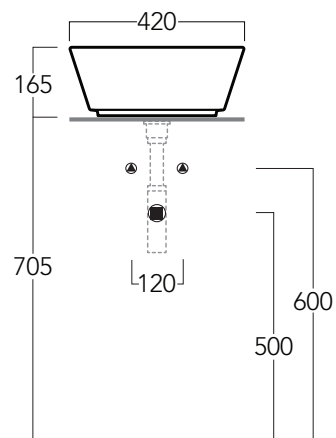

## WA 01

Disegni Tecnici  
Technical Drawings

Lavabo tondo d'appoggio cm 42.

Round counter top wash basin cm 42.

### Accessori di completamento

Accessories available

- Sifone lavabo da 1<sup>1/4</sup> SIF 165
- Trap for washbasin 1<sup>1/4</sup> SIF 165
- Sifone lavabo da 1<sup>1/4</sup> SIF 270
- Trap for washbasin 1<sup>1/4</sup> SIF 270
- Piletta di scarico "shut rapid"  
o "free flow" PLCR - (cromo)
- Pop-up waste "shut rapid"  
or "free flow" PLCR - (chrome)
- Piletta di scarico "shut rapid"  
o "free flow" PLCE - (ceramica)
- Pop-up waste "shut rapid"  
or "free flow" PLCE - (ceramic)