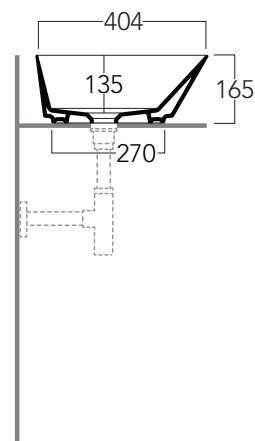

## WA 01

Disegni Tecnici  
Technical Drawings

Lavabo tondo d'appoggio cm 42.

Round counter top wash basin cm 42.

### Accessori di completamento

Accessories available

- Sifone lavabo da 1<sup>1/4</sup> SIF 165
- Trap for washbasin 1<sup>1/4</sup> SIF 165
- Sifone lavabo da 1<sup>1/4</sup> SIF 270
- Trap for washbasin 1<sup>1/4</sup> SIF 270
- Piletta di scarico "shut rapid"  
o "free flow" PLCR - (cromo)
- Pop-up waste "shut rapid"  
or "free flow" PLCR - (chrome)
- Piletta di scarico "shut rapid"  
o "free flow" PLCE - (ceramica)
- Pop-up waste "shut rapid"  
or "free flow" PLCE - (ceramic)