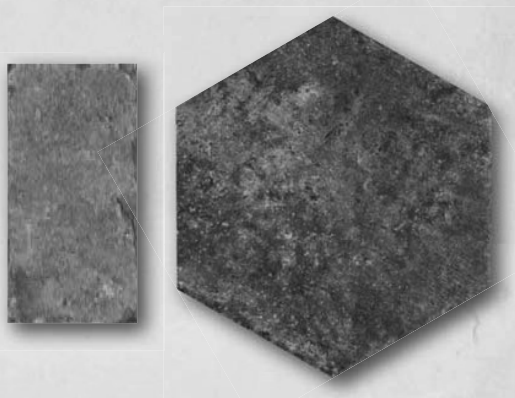

Gres fine porcellanato smaltato . Glazed fine porcelain stoneware
Grès cérame fin émaillé . Glasiertes Feinsteinzeug . Глазурованный керамогранит

Wall Street

NEW YORK

Wall Street 10x20 . 4"x8"