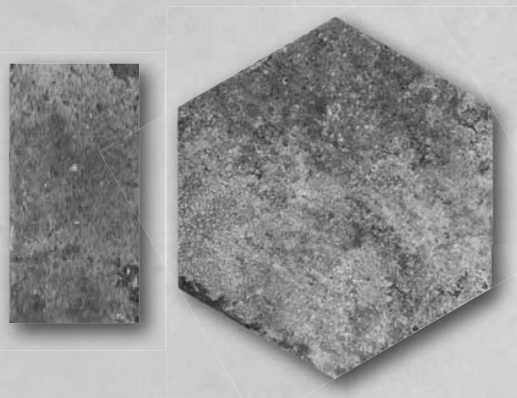

Gres fine porcellanato smaltato . Glazed fine porcelain stoneware
Grès cérame fin émaillé . Glasiertes Feinsteinzeug . Глазурованный керамогранит

Broadway

NEW YORK

Broadway 10x20 . 4" x 8"