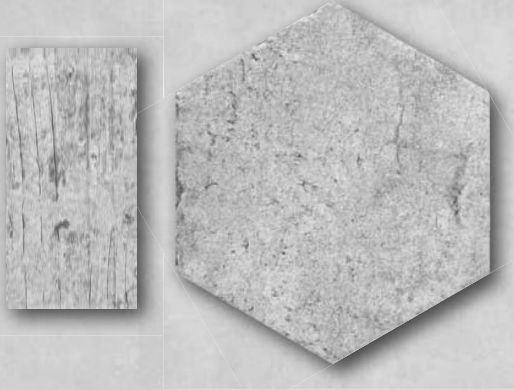

Gres fine porcellanato smaltato . Glazed fine porcelain stoneware
Grès cérame fin émaillé . Glasiertes Feinsteinzeug . Глазурованный керамогранит

Greenwich Village

NEW YORK

Greenwich Village 10x20 . 4"x8"