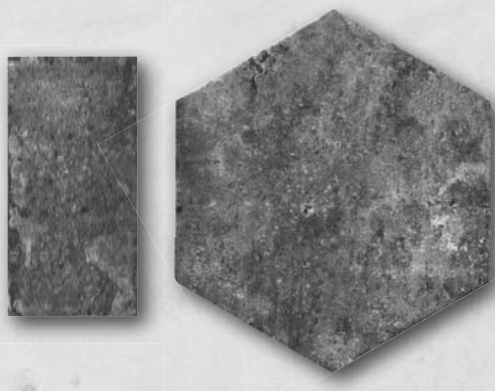

Esagona
24x27,7
9⁷/₁₆"x10⁷/₈"

New York wurde konzipiert, um zeitgenössische Räume mit dem Charme des postindustriellen Stils einzurichten, und wird in 6 Farben in den Formaten Brick 10x20 und Esagona 24x27,7 angeboten. N.Y. ist einzigartig, eignet sich besonders für externe Fußböden von Höfen, Terrassen und Gehwegen und ist auch ideal in der Einrichtung von Innenräumen, um Sichtmauerwerk herbeizuzaubern, wobei die Zweckmäßigkeit der Keramik mit der Schönheit des Ziegelsteins eine Bindung eingehen. Besonders originell ist Esagona, das dem Raum einen Retro-Look verleiht, der auf wunderbare Weise mit modernen und designertypischen Einrichtungen verschmilzt.

Broadway

NEW YORK

Broadway 10x20 . 4" x 8"

Broadway Esagona 24x27,7 . 9⁷/₁₆ x 10⁷/₈

Broadway 10x20 . 4"x8"
Elemento ad "L" 10x6,5x13,5 . 4"x2"/16x5"/16

Broadway 10x20 . 4"x8"
Elemento ad "L" 10x6,5x13,5 . 4"x2"⁹/₁₆x5"⁵/₁₆

Gres fine porcellanato smaltato . Glazed fine porcelain stoneware
Grès cérame fin émaillé . Glasiertes Feinsteinzeug . Глазурованный керамогранит

Chelsea

NEW YORK

Chelsea 10x20 . 4"x8"

Chelsea Esagona 24x27,7 . 9⁷/₁₆x10⁷/₈