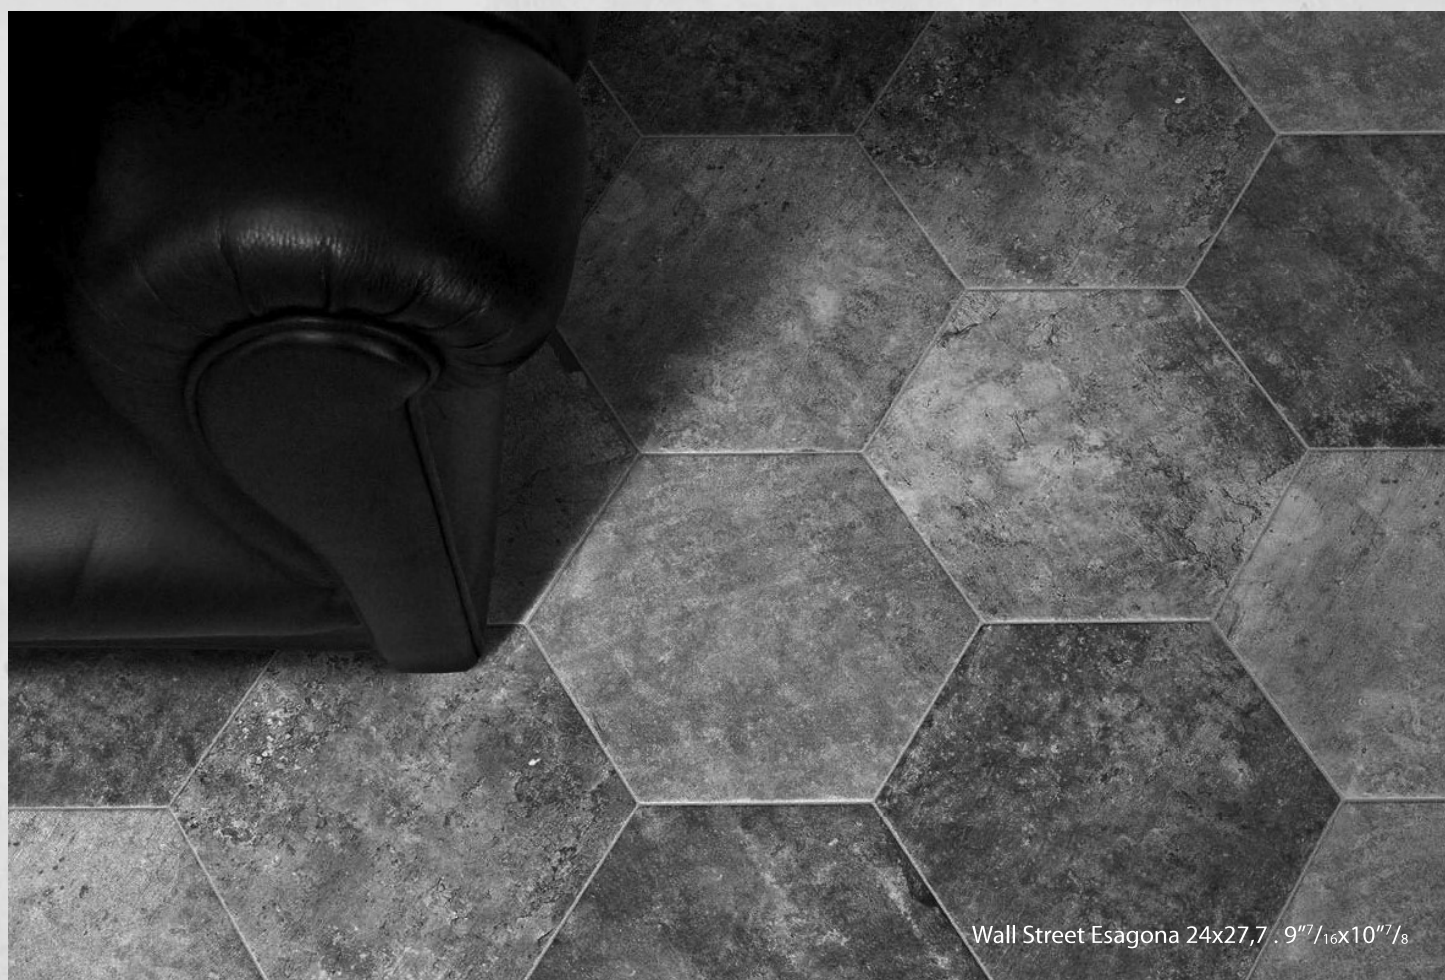

Wall Street Esagona 24x27,7 . 9⁷/₁₆x10⁷/₈